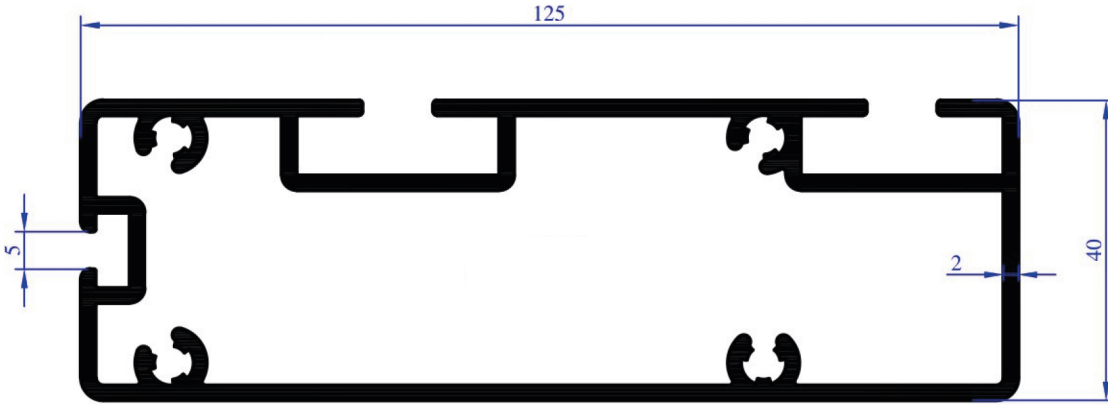

## TENTE PROFİLLERİ

**TP 0214**

**AĞIRLIK**  
**3,542 KG/M**

**TENTE PRF.**

**TP 0215**

**AĞIRLIK**  
**4,163 KG/M**

**TENTE PRF.**

## TENTE PROFİLLERİ

**TP 0216**

**AĞIRLIK**  
**2,298 KG/M**

**TENTE PRF.**

**TP 0217**

**AĞIRLIK**  
**2,469 KG/M**

**TENTE PRF.**

**TP 0218**