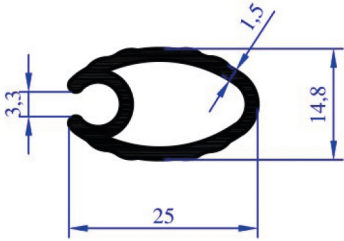

## TENTE PROFİLLERİ

**TP 0226**

**AĞIRLIK**  
**1,767 KG/M**

**TENTE PRF.**

**TP 0227**

**AĞIRLIK**  
**1,905 KG/M**

**TENTE PRF.**

## TENTE PROFİLLERİ

**TP 0228**

**AĞIRLIK**  
**1,249 KG/M**

**TENTE PRF.**

**TP 0229**

**AĞIRLIK**  
**0,986 KG/M**

**TENTE PRF.**

**TP 0230**