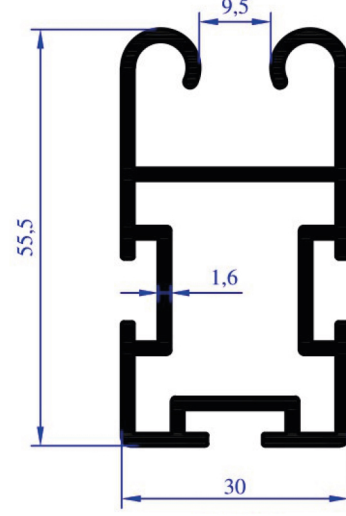

## SERA PROFİLLERİ

**SRP 0236**

**AĞIRLIK**  
**2,469 KG/M**

**SERA PRF.**

**SRP 0235**

**AĞIRLIK**  
**1,919 KG/M**

**SERA PRF.**

**SRP 0234**

**AĞIRLIK**  
**1,919 KG/M**

**SERA PRF.**

## SERA PROFİLLERİ

**SRP 0237**

**AĞIRLIK**  
**0,262 KG/M**

**MOBİLYA PRF.**

**SRP 0238**

**AĞIRLIK**  
**1,005 KG/M**

**SERA PRF.**

**SRP 0239**

**AĞIRLIK**  
**0,455 KG/M**

**SERA PRF.**

**SRP 0240**

**AĞIRLIK**  
**1,415 KG/M**

**DUŞAKABİN PRF.**

**SRP 0241**

**AĞIRLIK**  
**0,742 KG/M**

**SERA PRF.**