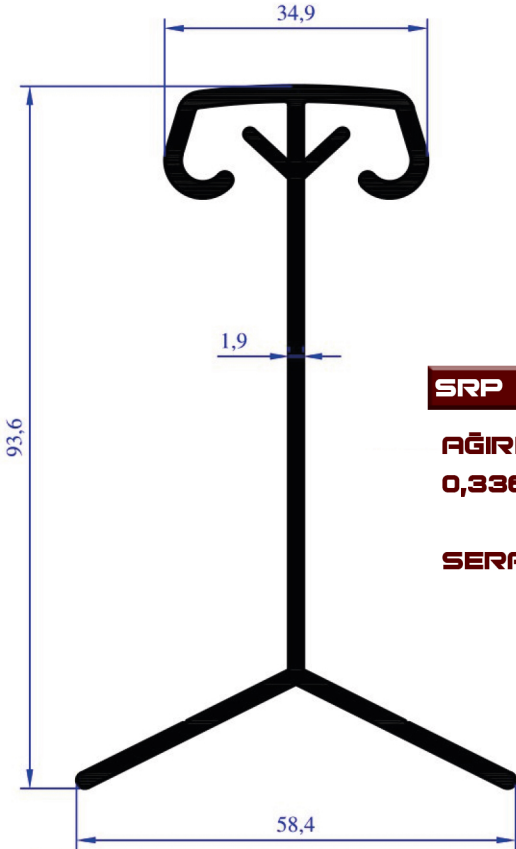

**AĞIRLIK**  
**1,919 KG/M**

**SERA PRF.**

## SERA PROFİLLERİ

**SRP 0237**

**AĞIRLIK**  
**0,262 KG/M**

**MOBİLYA PRF.**

**SRP 0238**

**AĞIRLIK**  
**1,005 KG/M**

**SERA PRF.**

**SRP 0239**

**SRP 0242**

**AĞIRLIK**  
**0,637 KG/M**

**SERA PRF.**

## SERA PROFİLLERİ

**SRP 0243**

**AĞIRLIK**  
**0,250 KG/M**

**SERA PRF.**

**SRP 0244**

**AĞIRLIK**  
**0,482 KG/M**

**SERA PRF.**

**SRP 0245**