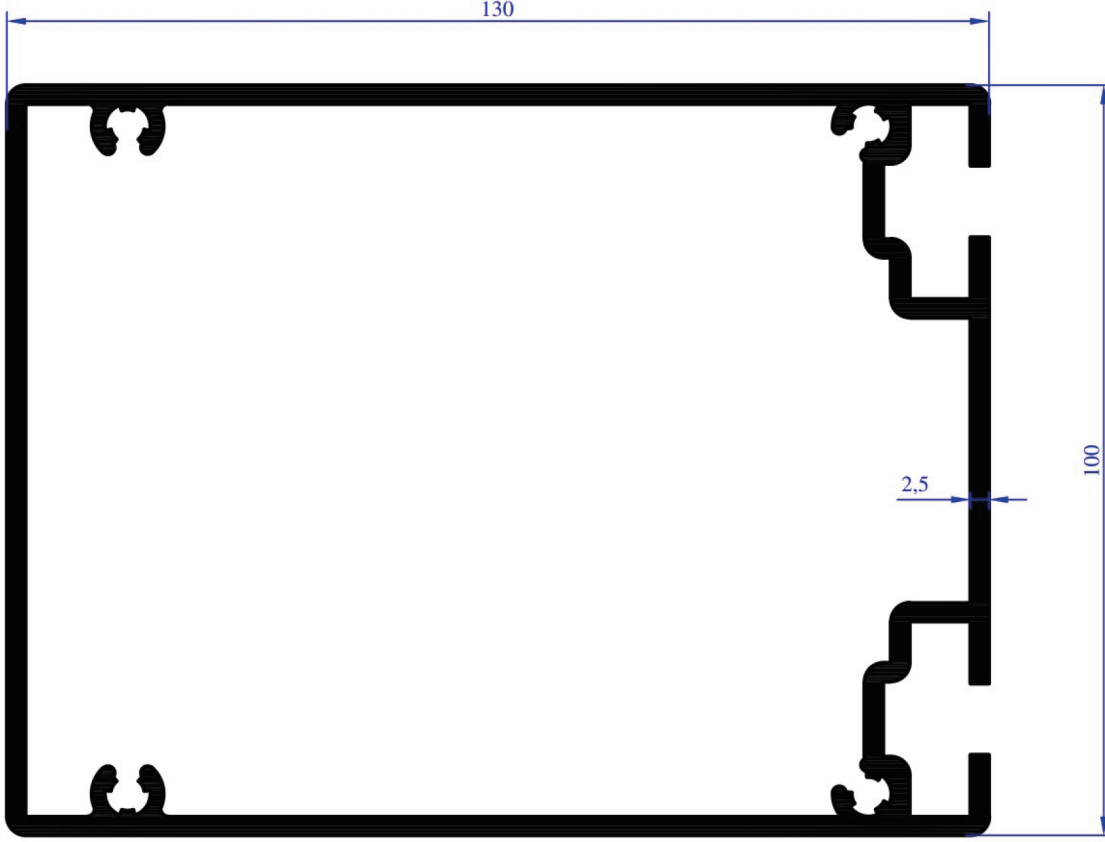

## TENTE PROFİLLERİ

**TP 0214**

**AĞIRLIK**  
**3,542 KG/M**

**TENTE PRF.**

**TP 0215**

**AĞIRLIK**  
**4,163 KG/M**

**TENTE PRF.**