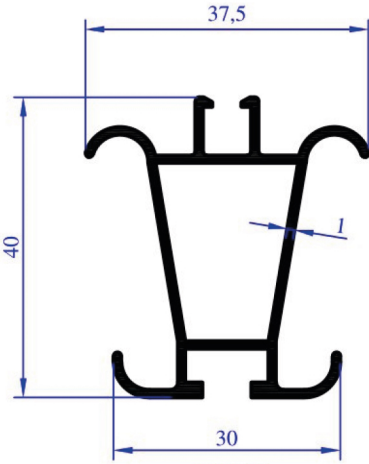

## SERA PROFİLLERİ

**SRP 0236**

**AĞIRLIK**  
**2,469 KG/M**

**SERA PRF.**

**SRP 0235**

**AĞIRLIK**  
**1,919 KG/M**

**SERA PRF.**

**SRP 0234**

**AĞIRLIK**  
**1,919 KG/M**

**SERA PRF.**

## SERA PROFİLLERİ

**SRP 0237**

**AĞIRLIK**  
**0,262 KG/M**

**MOBİLYA PRF.**

**SRP 0238**

**AĞIRLIK**  
**1,005 KG/M**

**SERA PRF.**

**SRP 0239**

**AĞIRLIK**  
**0,455 KG/M**

**SERA PRF.**

**SRP 0240**

**AĞIRLIK**  
**1,415 KG/M**

**DUŞAKABİN PRF.**

**SRP 0241**

**AĞIRLIK**  
**0,742 KG/M**

**SERA PRF.**