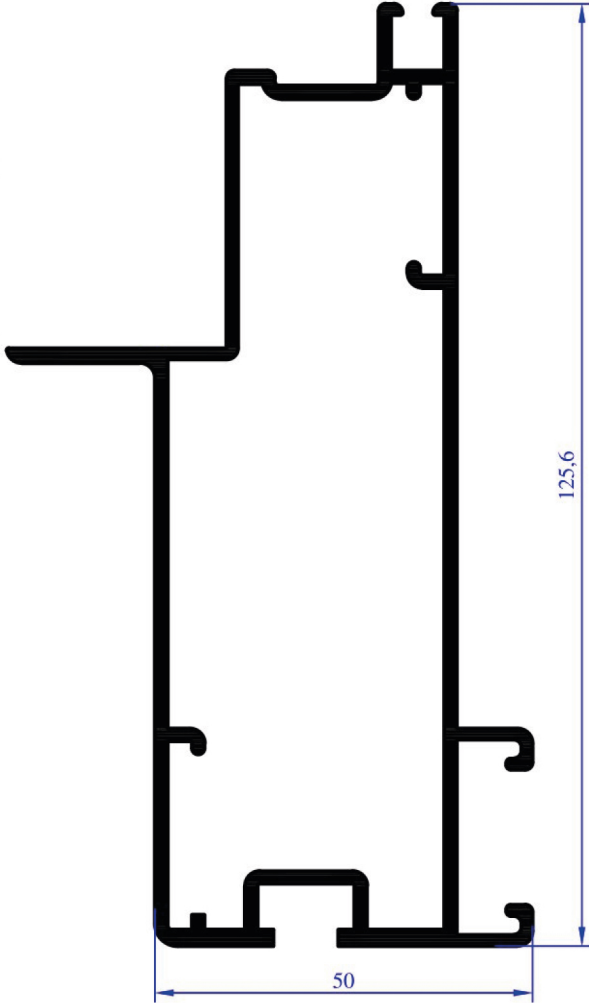

## SERA PROFİLLERİ

**SRP 0236**

**AĞIRLIK**  
**2,469 KG/M**

**SERA PRF.**

**SRP 0235**

**AĞIRLIK**  
**1,919 KG/M**

**SERA PRF.**

**SRP 0234**