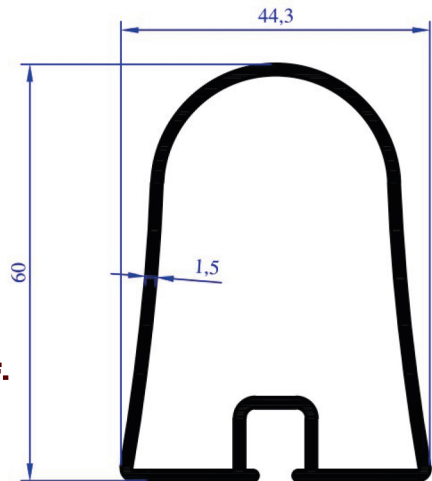

## TENTE PROFİLLERİ

**TP 0219**

**AĞIRLIK**  
**0,688 KG/M**

**TENTE PRF.**

**TP 0220**

**AĞIRLIK**  
**0,878 KG/M**

**TENTE PRF.**

**TP 0221**

**AĞIRLIK**  
**1,255 KG/M**

**TENTE PRF.**

**TP 0222**

**AĞIRLIK**  
**1,263 KG/M**

**TENTE PRF.**

**TP 0223**

**AĞIRLIK**  
**0,818 KG/M**

**TENTE PRF.**

## TENTE PROFİLLERİ

**TP 0224**

**AĞIRLIK**  
**2,585 KG/M**

**TENTE PRF.**

**TP 0225**

**AĞIRLIK**  
**1,152 KG/M**

**TENTE PRF.**

## SERA PROFİLLERİ

**SRP 0236**

**AĞIRLIK**  
**2,469 KG/M**

**SERA PRF.**

**SRP 0235**

**AĞIRLIK**  
**1,919 KG/M**

**SERA PRF.**

**SRP 0234**