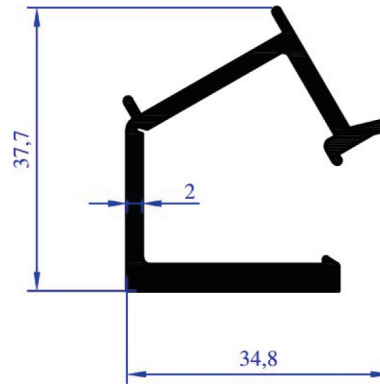

## SERA PROFİLLERİ

**SRP 0236**

**AĞIRLIK**  
**2,469 KG/M**

**SERA PRF.**

**SRP 0235**

**AĞIRLIK**  
**1,919 KG/M**

**SERA PRF.**

**SRP 0234**

## SERA PROFİLLERİ

**SRP 0237**

**AĞIRLIK**  
**0,262 KG/M**

**MOBİLYA PRF.**

**SRP 0238**

**AĞIRLIK**  
**1,005 KG/M**

**SERA PRF.**

**SRP 0239**

**AĞIRLIK**  
**0,455 KG/M**

**SERA PRF.**

**SRP 0240**

**AĞIRLIK**  
**1,415 KG/M**

**DUŞAKABİN PRF.**

**SRP 0241**

**AĞIRLIK**  
**0,742 KG/M**

**SERA PRF.**