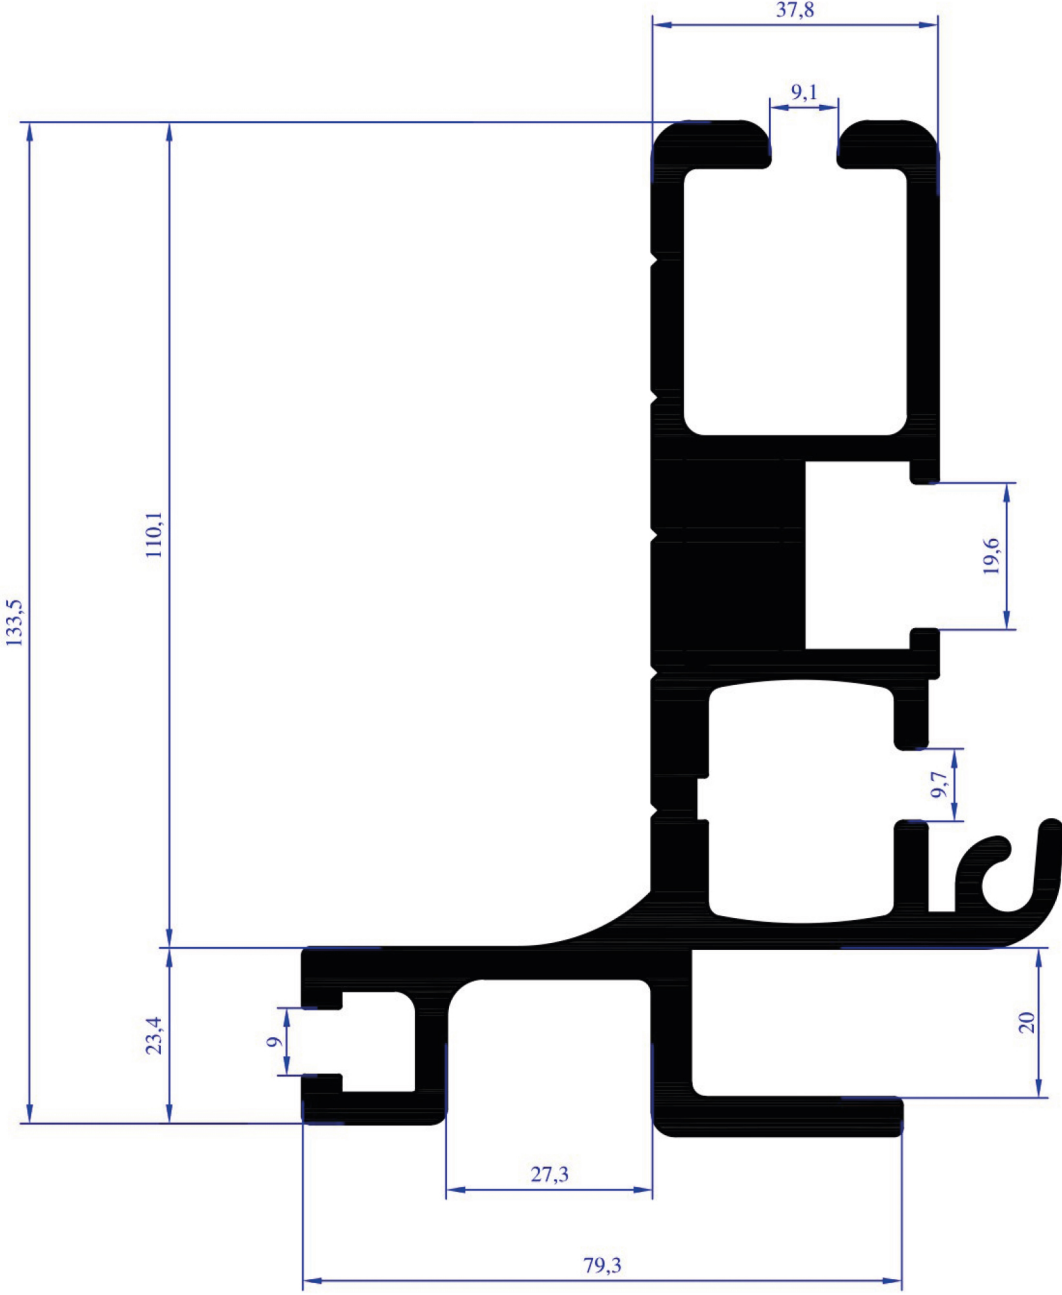

## SERA PROFİLLERİ

**SRP 0243**

**AĞIRLIK**  
**0,250 KG/M**

**SERA PRF.**

**SRP 0244**

**AĞIRLIK**  
**0,482 KG/M**

**SERA PRF.**

**SRP 0245**

**AĞIRLIK**  
**0,336 KG/M**

**SERA PRF.**

**SRP 0246**

**AĞIRLIK**  
**0,428 KG/M**

**SERA PRF.**

**TIR KASA PERDE RAYI**

**SRP 0247**

**AĞIRLIK**  
**0,520 KG/M**