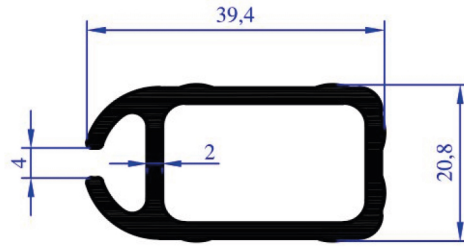

**AĞIRLIK**  
**0,295 KG/M**

**TENTE PRF.**

**TP 0231**

**AĞIRLIK**  
**1,553 KG/M**

**TENTE PRF.**

**TP 0232**

**AĞIRLIK**  
**0,230 KG/M**

**TENTE PRF.**