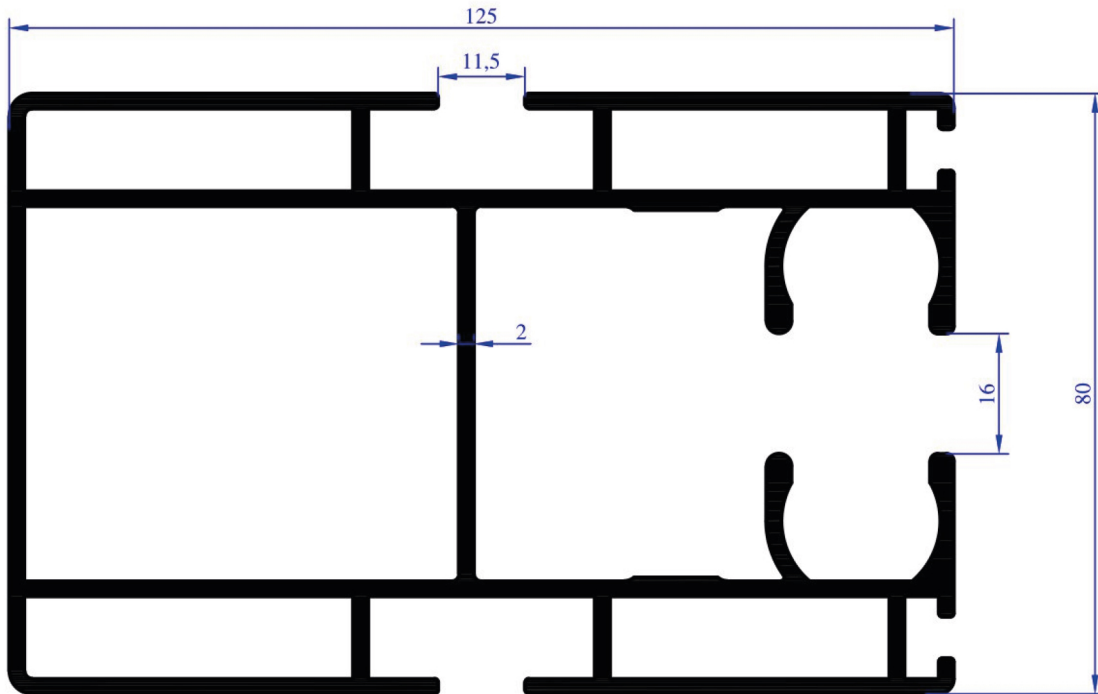

## TENTE PROFİLLERİ

**TP 0214**

**AĞIRLIK**  
**3,542 KG/M**

**TENTE PRF.**

**TP 0215**

**AĞIRLIK**  
**4,163 KG/M**

**TENTE PRF.**