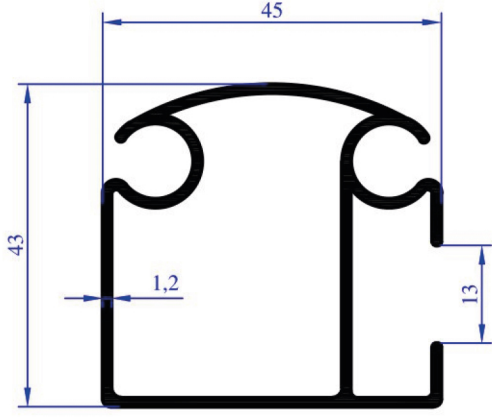

TENTE PROFİLLERİ

TP 0219

AĞIRLIK
0,688 KG/M

TENTE PRF.