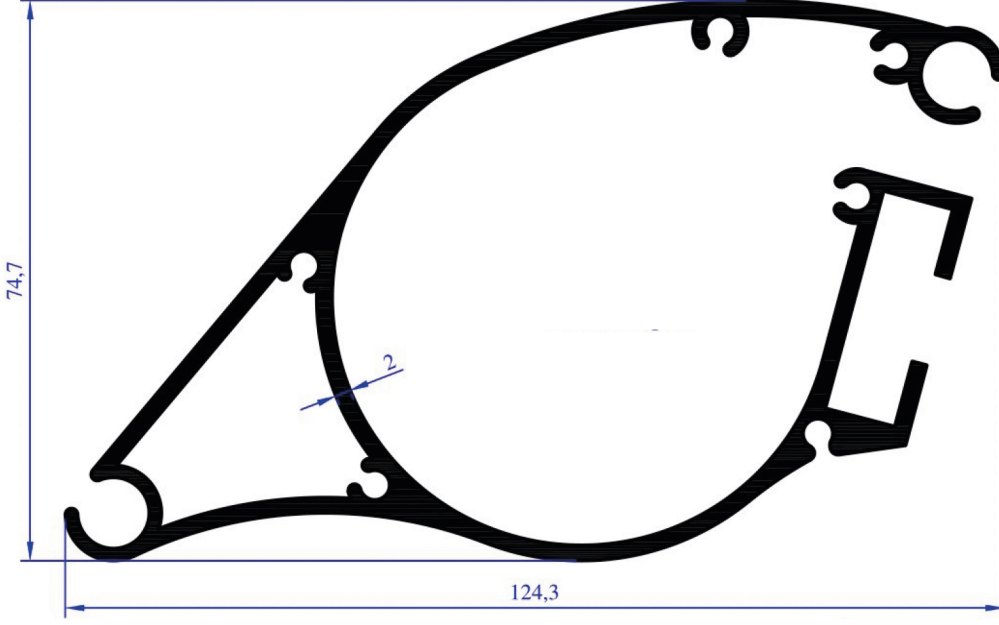

**AĞIRLIK**  
**0,295 KG/M**

**TENTE PRF.**

**TP 0231**

**AĞIRLIK**  
**1,553 KG/M**

**TENTE PRF.**

**TP 0232**

**AĞIRLIK**  
**0,230 KG/M**

**TENTE PRF.**

## SERA PROFİLLERİ

**SRP 0236**

**AĞIRLIK**  
**2,469 KG/M**

**SERA PRF.**

**SRP 0235**

**AĞIRLIK**  
**1,919 KG/M**

**SERA PRF.**

**SRP 0234**