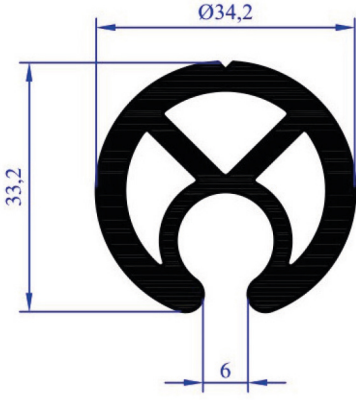

## TENTE PROFİLLERİ

**TP 0224**

**AĞIRLIK**  
**2,585 KG/M**

**TENTE PRF.**

**TP 0225**

**AĞIRLIK**  
**1,152 KG/M**

**TENTE PRF.**

## TENTE PROFİLLERİ

**TP 0226**

**AĞIRLIK**  
**1,767 KG/M**

**TENTE PRF.**

**TP 0227**

**AĞIRLIK**  
**1,905 KG/M**

**TENTE PRF.**

## TENTE PROFİLLERİ

**TP 0228**

**AĞIRLIK**  
**1,249 KG/M**

**TENTE PRF.**

**TP 0229**

**AĞIRLIK**  
**0,986 KG/M**

**TENTE PRF.**

**TP 0230**