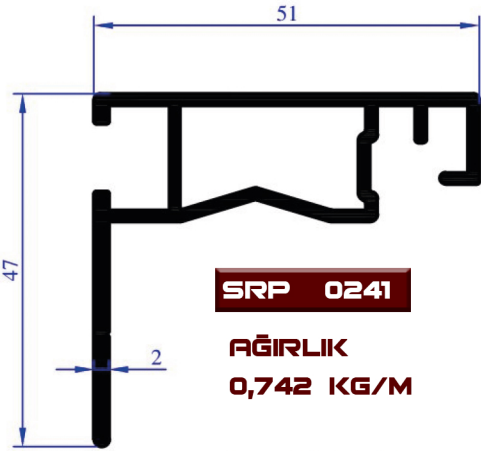

## SERA PROFİLLERİ

**SRP 0237**

**AĞIRLIK**  
**0,262 KG/M**

**MOBİLYA PRF.**

**SRP 0238**

**AĞIRLIK**  
**1,005 KG/M**

**SERA PRF.**

**SRP 0239**

**AĞIRLIK**  
**0,455 KG/M**

**SERA PRF.**

**SRP 0240**

**AĞIRLIK**  
**1,415 KG/M**

**DUŞAKABİN PRF.**

**SRP 0241**

**AĞIRLIK**  
**0,742 KG/M**

**SERA PRF.**