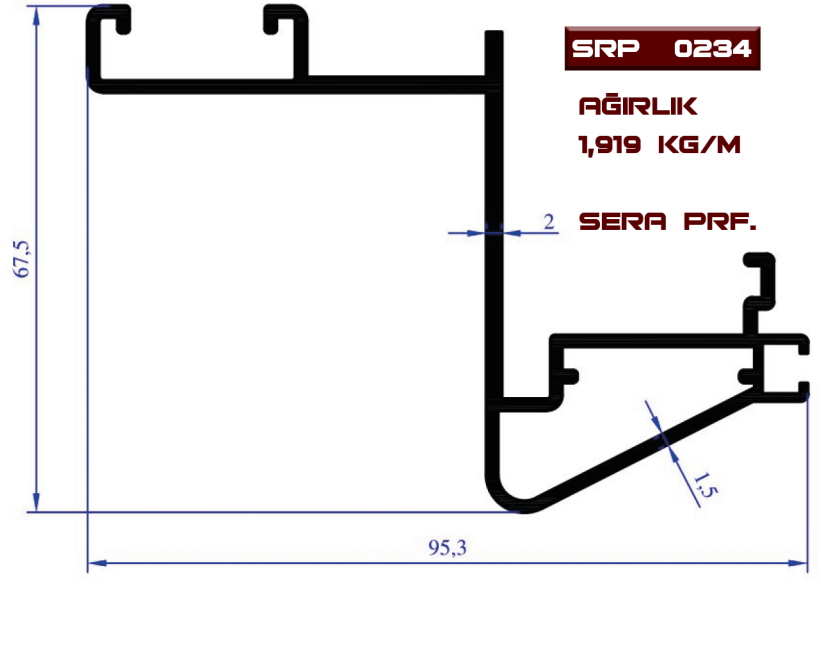

## SERA PROFİLLERİ

**SRP 0236**

**AĞIRLIK**  
**2,469 KG/M**

**SERA PRF.**

**SRP 0235**

**AĞIRLIK**  
**1,919 KG/M**

**SERA PRF.**

**SRP 0234**

**AĞIRLIK**  
**1,919 KG/M**

**SERA PRF.**

## SERA PROFİLLERİ

**SRP 0237**

**AĞIRLIK**  
**0,262 KG/M**

**MOBİLYA PRF.**

**SRP 0238**

**AĞIRLIK**  
**1,005 KG/M**

**SERA PRF.**

**SRP 0239**