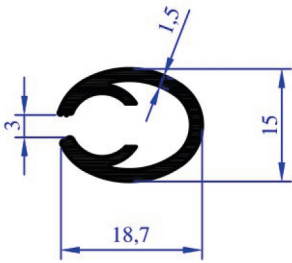

**AĞIRLIK**  
**0,295 KG/M**

**TENTE PRF.**

**TP 0231**

**AĞIRLIK**  
**1,553 KG/M**

**TENTE PRF.**

**TP 0232**

**AĞIRLIK**  
**0,230 KG/M**

**TENTE PRF.**