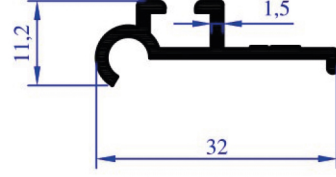

## SERA PROFİLLERİ

**SRP 0243**

**AĞIRLIK**  
**0,250 KG/M**

**SERA PRF.**

**SRP 0244**

**AĞIRLIK**  
**0,482 KG/M**

**SERA PRF.**

**SRP 0245**