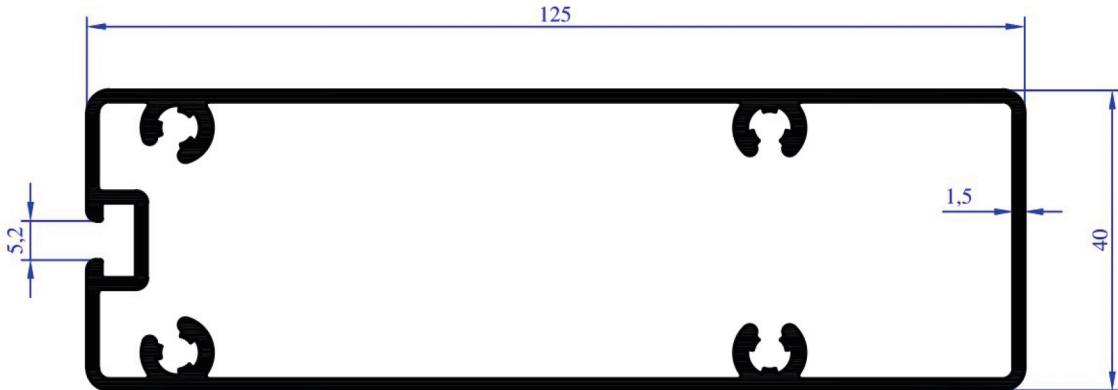

## TENTE PROFİLLERİ

**TP 0216**

**AĞIRLIK**  
**2,298 KG/M**

**TENTE PRF.**

**TP 0217**

**AĞIRLIK**  
**2,469 KG/M**

**TENTE PRF.**

**TP 0218**