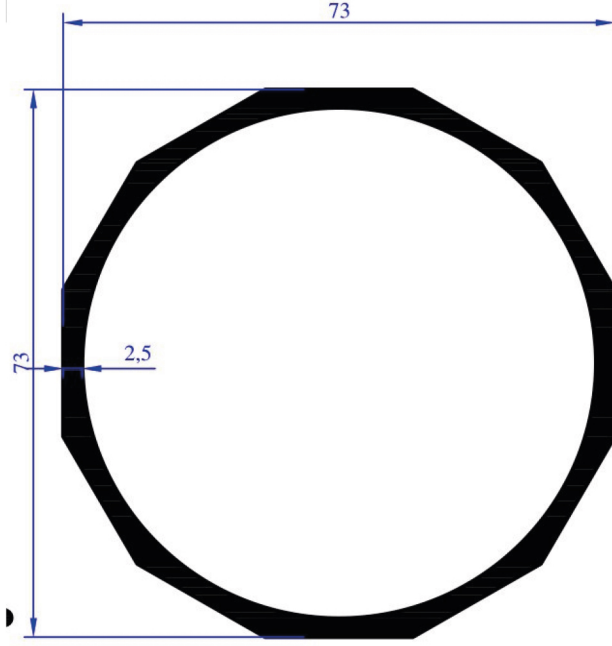

## TENTE PROFİLLERİ

**TP 0224**

**AĞIRLIK**  
**2,585 KG/M**

**TENTE PRF.**

**TP 0225**

**AĞIRLIK**  
**1,152 KG/M**

**TENTE PRF.**

## TENTE PROFİLLERİ

**TP 0226**

**AĞIRLIK**  
**1,767 KG/M**

**TENTE PRF.**

**TP 0227**

**AĞIRLIK**  
**1,905 KG/M**

**TENTE PRF.**