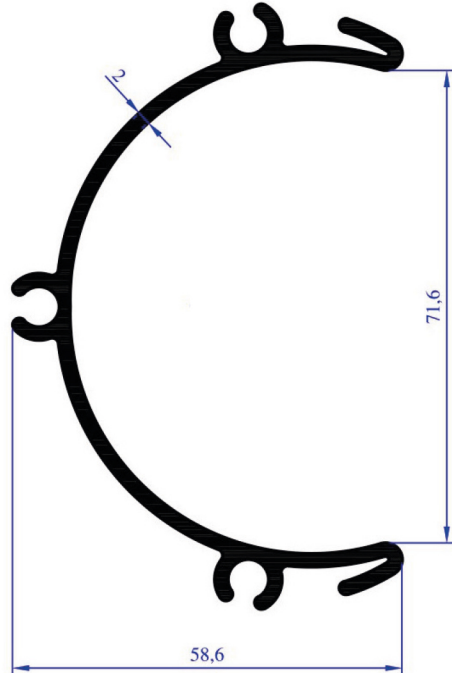

## TENTE PROFİLLERİ

**TP 0219**

**AĞIRLIK**  
**0,688 KG/M**

**TENTE PRF.**

**TP 0220**

**AĞIRLIK**  
**0,878 KG/M**

**TENTE PRF.**

**TP 0221**

**AĞIRLIK**  
**1,255 KG/M**

**TENTE PRF.**

**TP 0222**

**AĞIRLIK**  
**1,263 KG/M**

**TENTE PRF.**

**TP 0223**

**AĞIRLIK**  
**0,818 KG/M**

**TENTE PRF.**

## TENTE PROFİLLERİ

**TP 0224**

**AĞIRLIK**  
**2,585 KG/M**

**TENTE PRF.**

**TP 0225**

**AĞIRLIK**  
**1,152 KG/M**

**TENTE PRF.**

## SERA PROFİLLERİ

**SRP 0236**

**AĞIRLIK**  
**2,469 KG/M**

**SERA PRF.**

**SRP 0235**

**AĞIRLIK**  
**1,919 KG/M**

**SERA PRF.**

**SRP 0234**