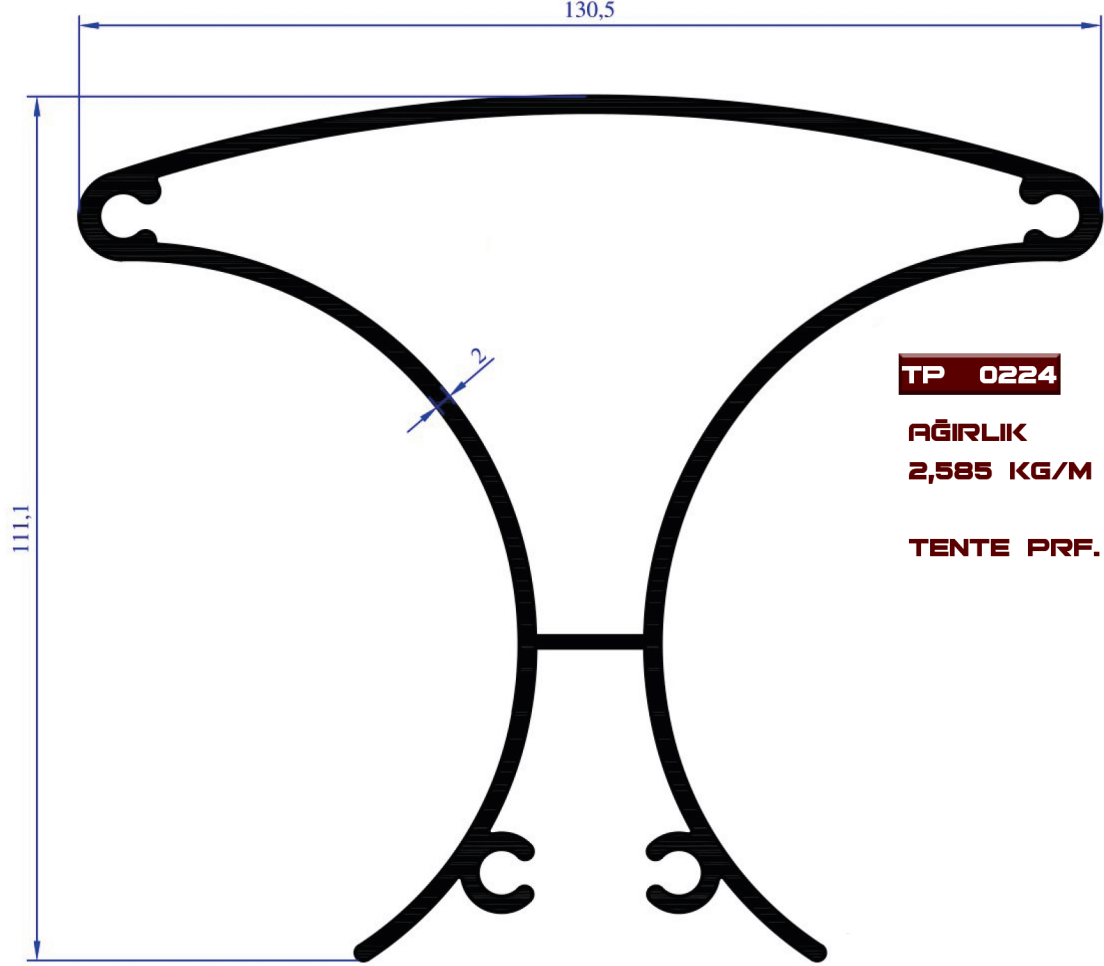

**AĞIRLIK**  
**1,255 KG/M**

**TENTE PRF.**

**TP 0222**

**AĞIRLIK**  
**1,263 KG/M**

**TENTE PRF.**

**TP 0223**

**AĞIRLIK**  
**0,818 KG/M**

**TENTE PRF.**

## TENTE PROFİLLERİ

**TP 0224**

**AĞIRLIK**  
**2,585 KG/M**

**TENTE PRF.**

**TP 0225**

**AĞIRLIK**  
**1,152 KG/M**

**TENTE PRF.**

## SERA PROFİLLERİ

**SRP 0236**

**AĞIRLIK**  
**2,469 KG/M**

**SERA PRF.**

**SRP 0235**

**AĞIRLIK**  
**1,919 KG/M**

**SERA PRF.**

**SRP 0234**