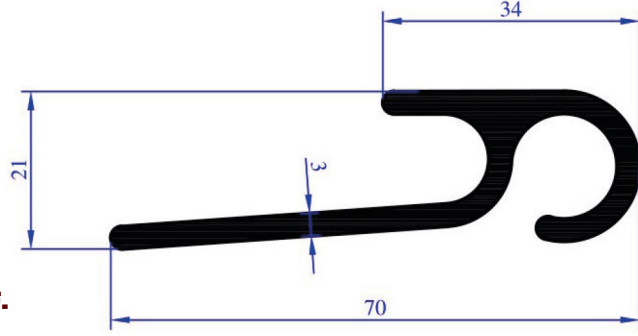

## TENTE PROFİLLERİ

**TP 0226**

**AĞIRLIK**  
**1,767 KG/M**

**TENTE PRF.**

**TP 0227**

**AĞIRLIK**  
**1,905 KG/M**

**TENTE PRF.**

## TENTE PROFİLLERİ

**TP 0228**

**AĞIRLIK**  
**1,249 KG/M**

**TENTE PRF.**

**TP 0229**

**AĞIRLIK**  
**0,986 KG/M**

**TENTE PRF.**

**TP 0230**