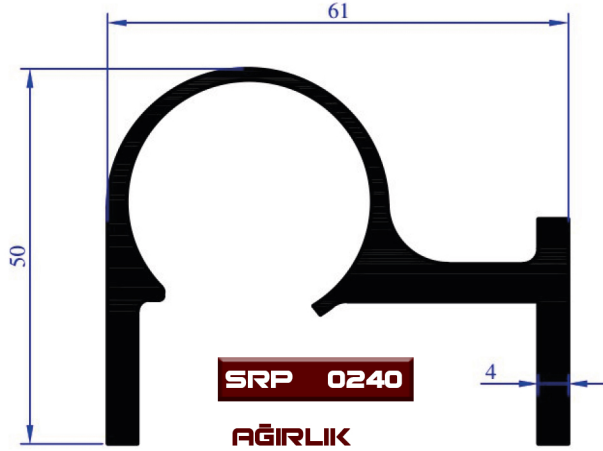

SRP 0240

AĞIRLIK
1,415 KG/M

DUŞAKABİN PRF.