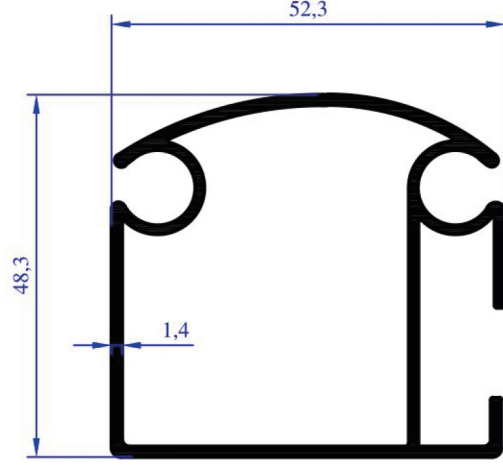

## TENTE PROFİLLERİ

**TP 0216**

**AĞIRLIK**  
**2,298 KG/M**

**TENTE PRF.**

**TP 0217**

**AĞIRLIK**  
**2,469 KG/M**

**TENTE PRF.**

**TP 0218**

**AĞIRLIK**  
**1,742 KG/M**

**TENTE PRF.**

## TENTE PROFİLLERİ

**TP 0219**

**AĞIRLIK**  
**0,688 KG/M**

**TENTE PRF.**

**TP 0220**

**AĞIRLIK**  
**0,878 KG/M**

**TENTE PRF.**

**TP 0221**