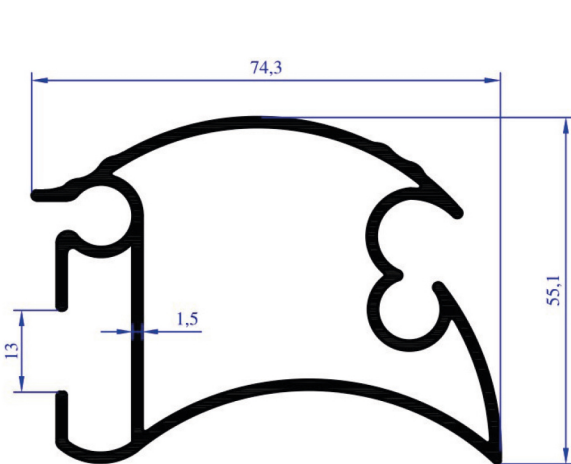

## TENTE PROFİLLERİ

**TP 0219**

**AĞIRLIK**  
**0,688 KG/M**

**TENTE PRF.**

**TP 0220**

**AĞIRLIK**  
**0,878 KG/M**

**TENTE PRF.**

**TP 0221**

**AĞIRLIK**  
**1,255 KG/M**

**TENTE PRF.**

**TP 0222**

**AĞIRLIK**  
**1,263 KG/M**

**TENTE PRF.**

**TP 0223**

**AĞIRLIK**  
**0,818 KG/M**

**TENTE PRF.**