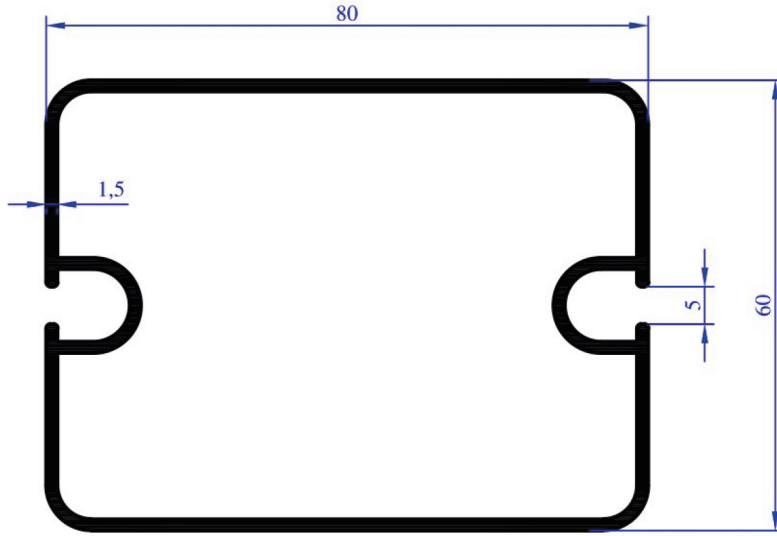

## TENTE PROFİLLERİ

**TP 0219**

**AĞIRLIK**  
**0,688 KG/M**

**TENTE PRF.**

**TP 0220**

**AĞIRLIK**  
**0,878 KG/M**

**TENTE PRF.**

**TP 0221**