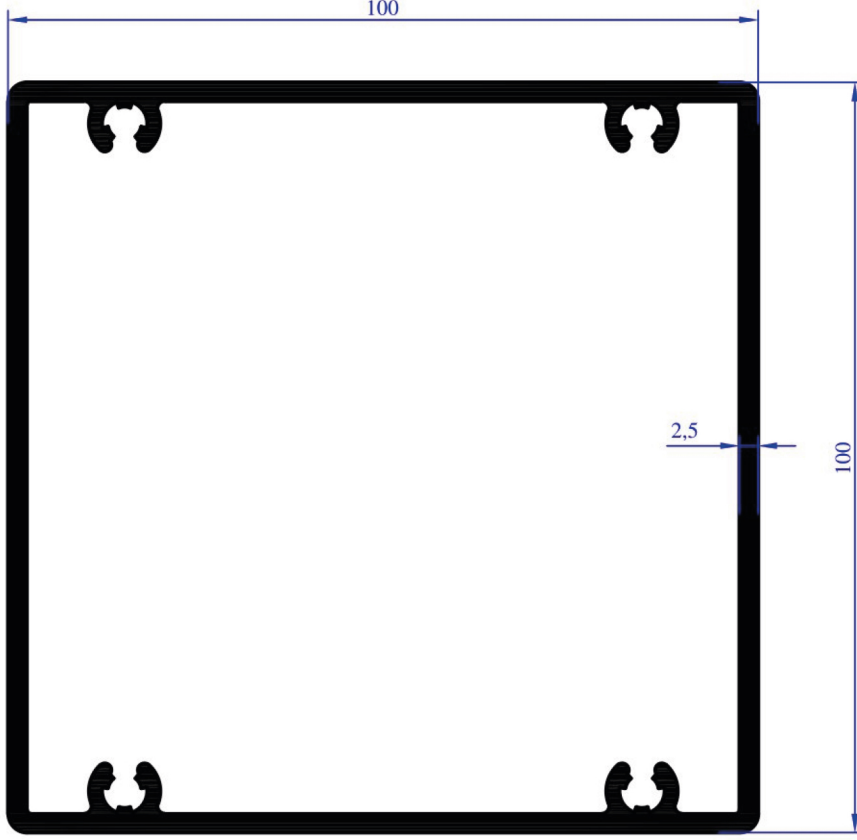

## TENTE PROFİLLERİ

**TP 0214**

**AĞIRLIK**  
**3,542 KG/M**

**TENTE PRF.**

**TP 0215**

**AĞIRLIK**  
**4,163 KG/M**

**TENTE PRF.**

## TENTE PROFİLLERİ

**TP 0216**

**AĞIRLIK**  
**2,298 KG/M**

**TENTE PRF.**

**TP 0217**

**AĞIRLIK**  
**2,469 KG/M**

**TENTE PRF.**

**TP 0218**