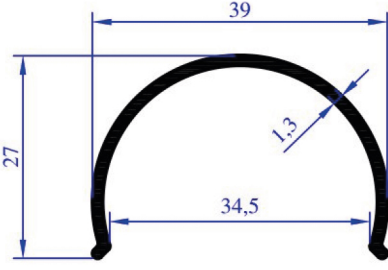

SERA PROFİLLERİ

SRP 0237

AĞIRLIK
0,262 KG/M

MOBİLYA PRF.