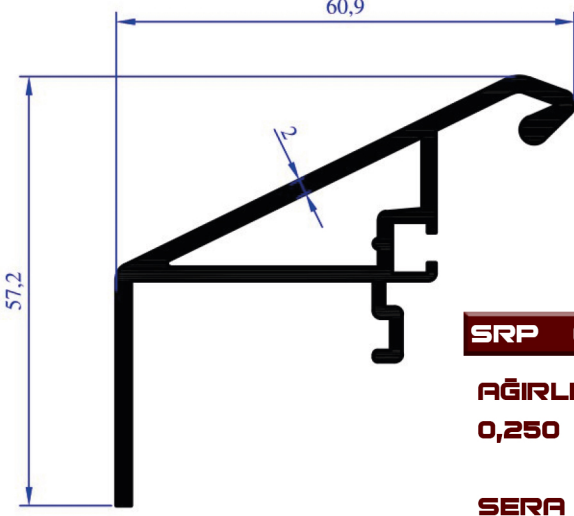

SERA PROFİLLERİ

SRP 0243

AĞIRLIK
0,250 KG/M

SERA PRF.