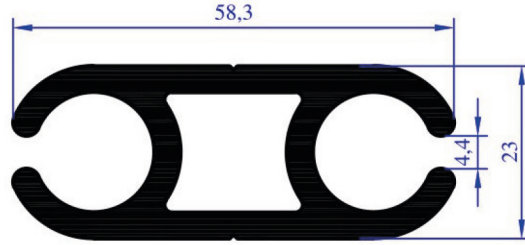

TP 0231

AĞIRLIK
1,553 KG/M

TENTE PRF.