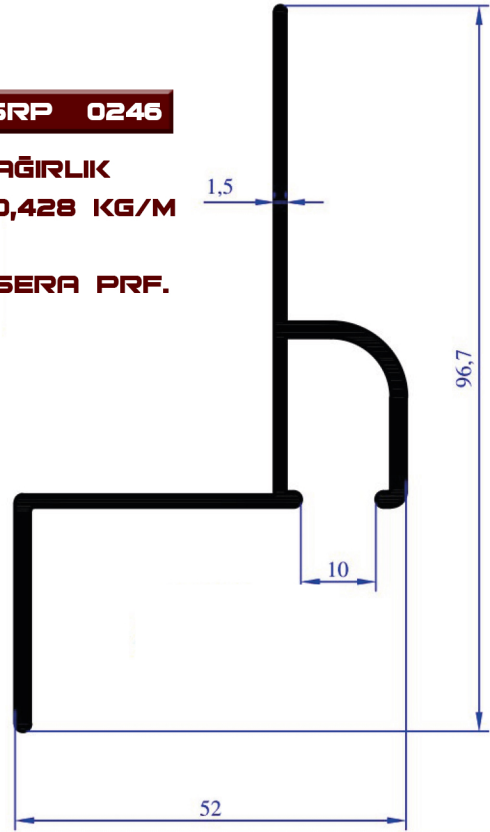

SRP 0245

AĞIRLIK
0,336 KG/M

SERA PRF.

SRP 0246

AĞIRLIK
0,428 KG/M

SERA PRF.