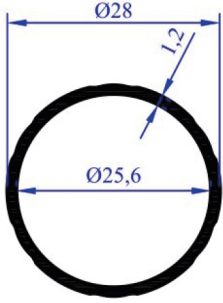

SOBA KASA

SOBA PROFİLLERİ

SBP 0437

AĞIRLIK
0,813 KG/M

SOBA KAPAK

SBP 0438

AĞIRLIK
1,938 KG/M

SOBA KASA

SOBA PROFİLLERİ

SBP 0439

AĞIRLIK
0,552 KG/M

SOBA KAPAK

SBP 0440

AĞIRLIK
1,612 KG/M

SOBA KASA

SOBA PROFİLLERİ