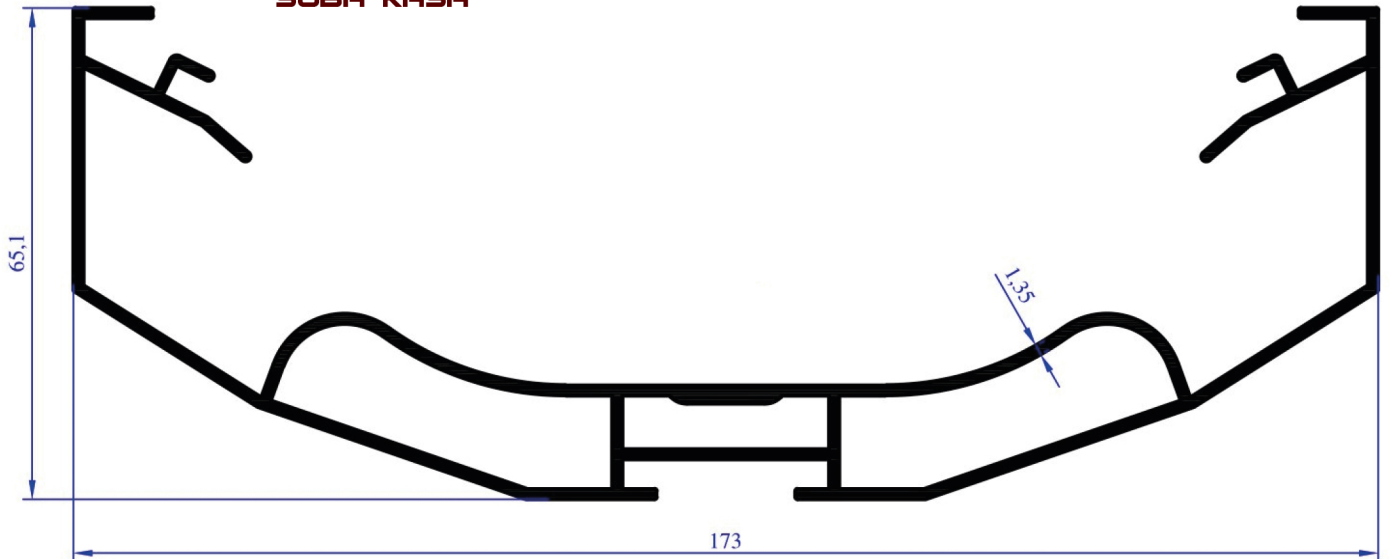

SOBA KASA

SOBA PROFİLLERİ

SBP 0437

AĞIRLIK
0,813 KG/M

SOBA KAPAK

SBP 0438

AĞIRLIK
1,938 KG/M

SOBA KASA

SOBA PROFİLLERİ

SBP 0439

AĞIRLIK
0,552 KG/M

SOBA KAPAK

SBP 0440

AĞIRLIK
1,612 KG/M

SOBA KASA

SOBA PROFİLLERİ