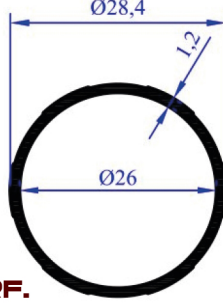

SBP 0442

AĞIRLIK
0,252 KG/M

SOBA DİKME PRF.