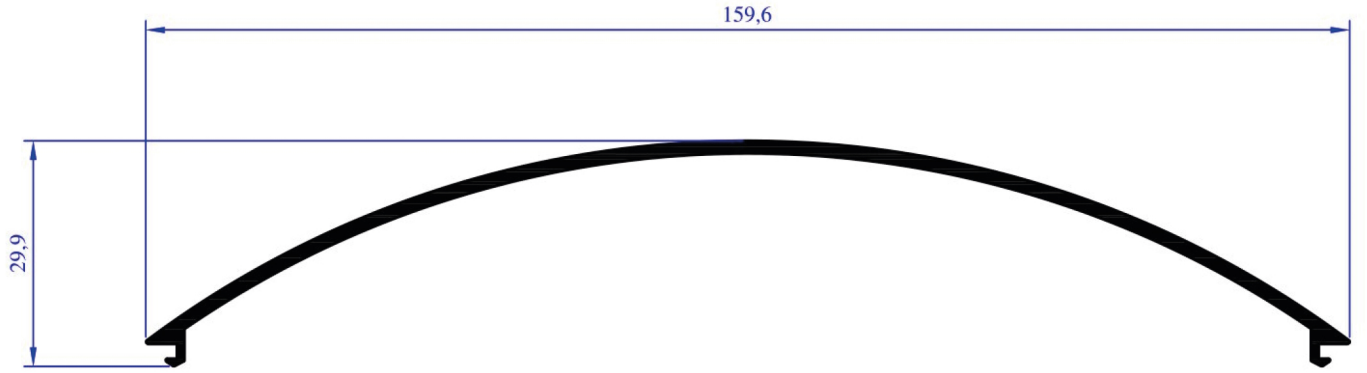

SOBA KASA

SOBA PROFİLLERİ

SBP 0437

AĞIRLIK
0,813 KG/M

SOBA KAPAK

SBP 0438

AĞIRLIK
1,938 KG/M

SOBA KASA

SOBA PROFİLLERİ

SBP 0439

AĞIRLIK
0,552 KG/M

SOBA KAPAK

SBP 0440

AĞIRLIK
1,612 KG/M

SOBA KASA

SOBA PROFİLLERİ