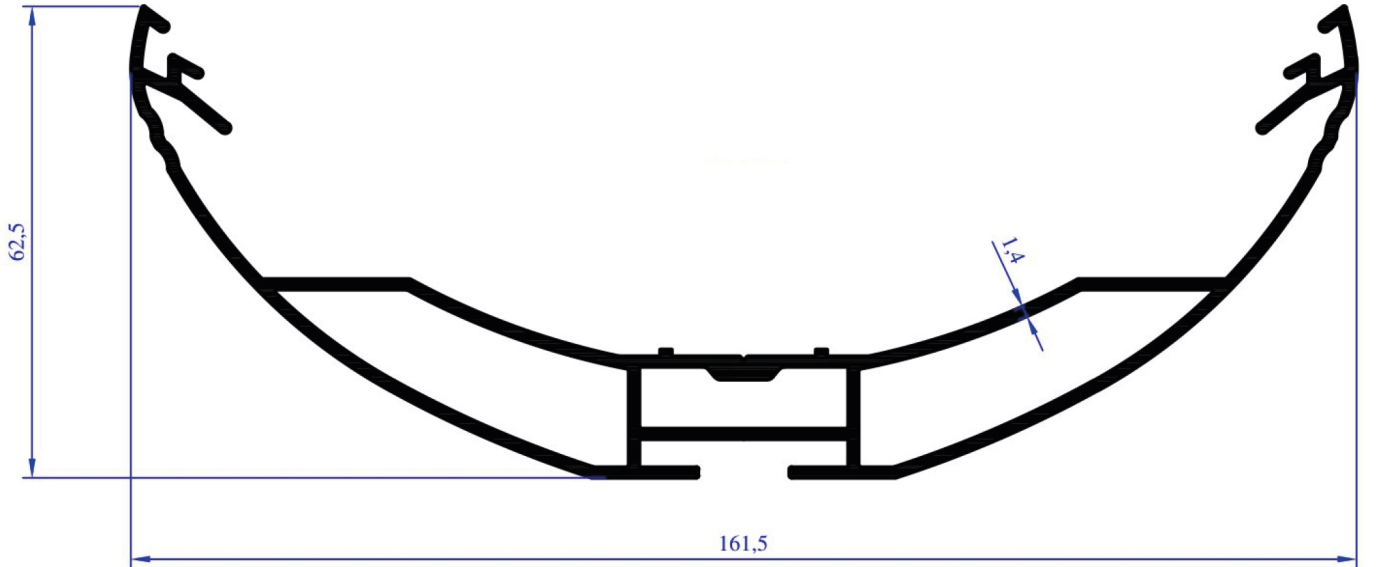

ALUVION
ALÜMİNYUM

SOBA PROFİLLERİ

SOBA PROFİLLERİ

SBP 0435

AĞIRLIK
0,625 KG/M

SOBA KAPAK

SBP 0436

AĞIRLIK
1,732 KG/M

SOBA KASA

SOBA PROFİLLERİ

SBP 0437

AĞIRLIK
0,813 KG/M

SOBA KAPAK

SBP 0438

AĞIRLIK
1,938 KG/M

SOBA KASA

SOBA PROFİLLERİ

SBP 0439

AĞIRLIK
0,552 KG/M

SOBA KAPAK

SBP 0440

AĞIRLIK
1,612 KG/M

SOBA KASA

SOBA PROFİLLERİ