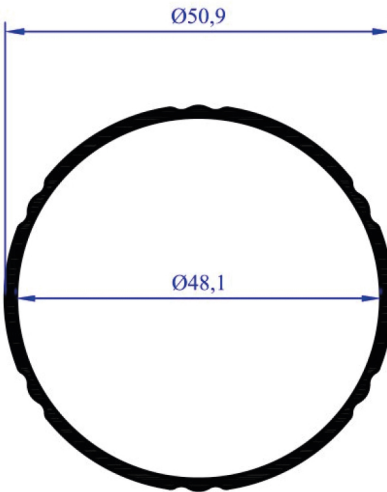

SOBA DİKME PRF.

SBP 0444

AĞIRLIK
0,567 KG/M

SOBA DİKME PRF.

SBP 0445

AĞIRLIK
0,528 KG/M

SOBA DİKME PRF.

SBP 0446