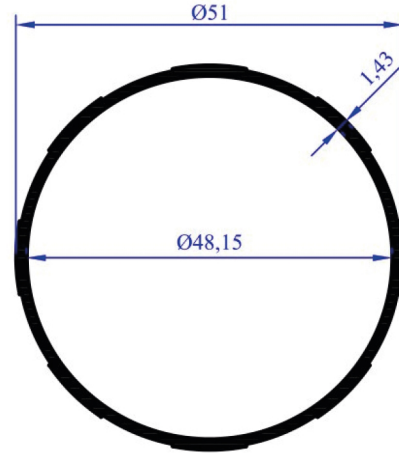

SBP 0445

AĞIRLIK
0,528 KG/M

SOBA DİKME PRF.