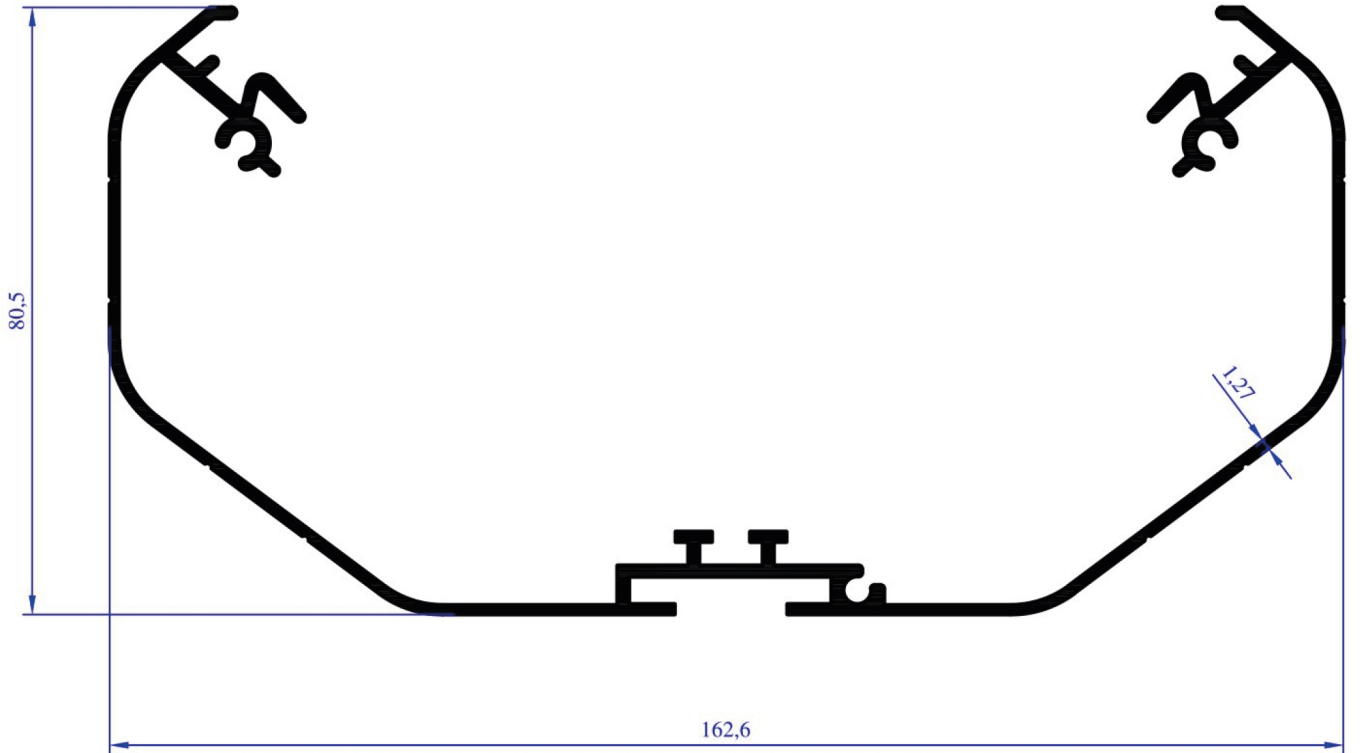

SOBA KASA

SOBA PROFİLLERİ

SBP 0437

AĞIRLIK
0,813 KG/M

SOBA KAPAK

SBP 0438

AĞIRLIK
1,938 KG/M

SOBA KASA

SOBA PROFİLLERİ

SBP 0439

AĞIRLIK
0,552 KG/M

SOBA KAPAK

SBP 0440

AĞIRLIK
1,612 KG/M

SOBA KASA

SOBA PROFİLLERİ