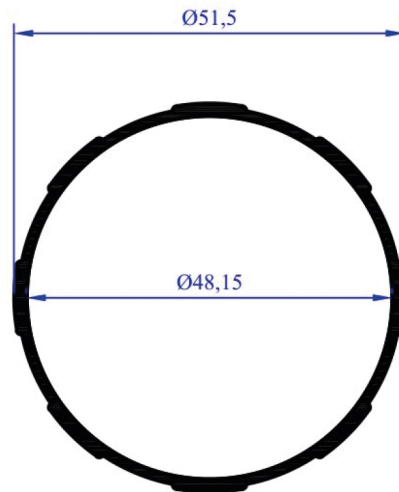

SBP 0447

AĞIRLIK
0,580 KG/M

SOBA DİKME PRF.