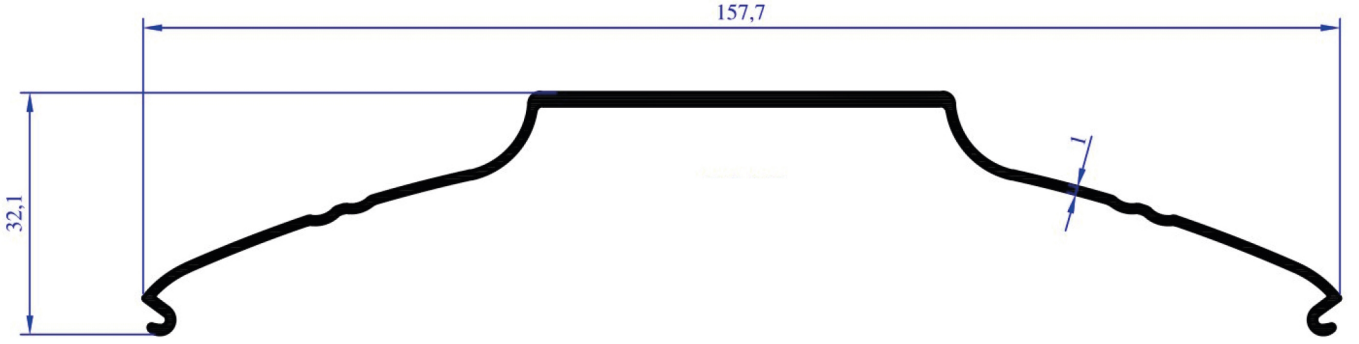

ALUVION
ALÜMİNYUM

SOBA PROFİLLERİ

SOBA PROFİLLERİ

SBP 0435

AĞIRLIK
0,625 KG/M

SOBA KAPAK

SBP 0436

AĞIRLIK
1,732 KG/M

SOBA KASA

SOBA PROFİLLERİ

SBP 0437

AĞIRLIK
0,813 KG/M

SOBA KAPAK

SBP 0438

AĞIRLIK
1,938 KG/M

SOBA KASA

SOBA PROFİLLERİ

SBP 0439

AĞIRLIK
0,552 KG/M

SOBA KAPAK

SBP 0440

AĞIRLIK
1,612 KG/M

SOBA KASA

SOBA PROFİLLERİ