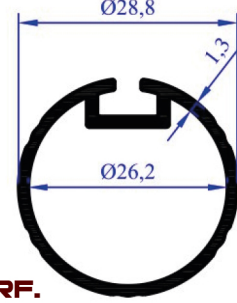

SBP 0441

AĞIRLIK
0,262 KG/M

SOBA DİKME PRF.

SBP 0442

AĞIRLIK
0,252 KG/M

SOBA DİKME PRF.

SBP 0443

AĞIRLIK
0,349 KG/M