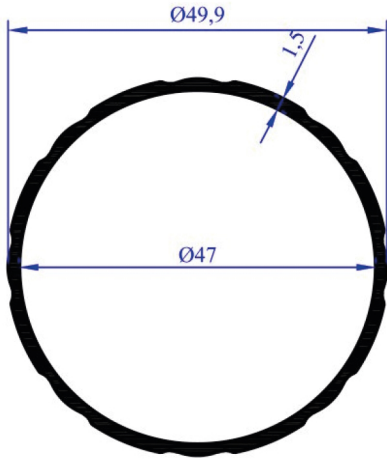

SBP 0444

AĞIRLIK
0,567 KG/M

SOBA DİKME PRF.