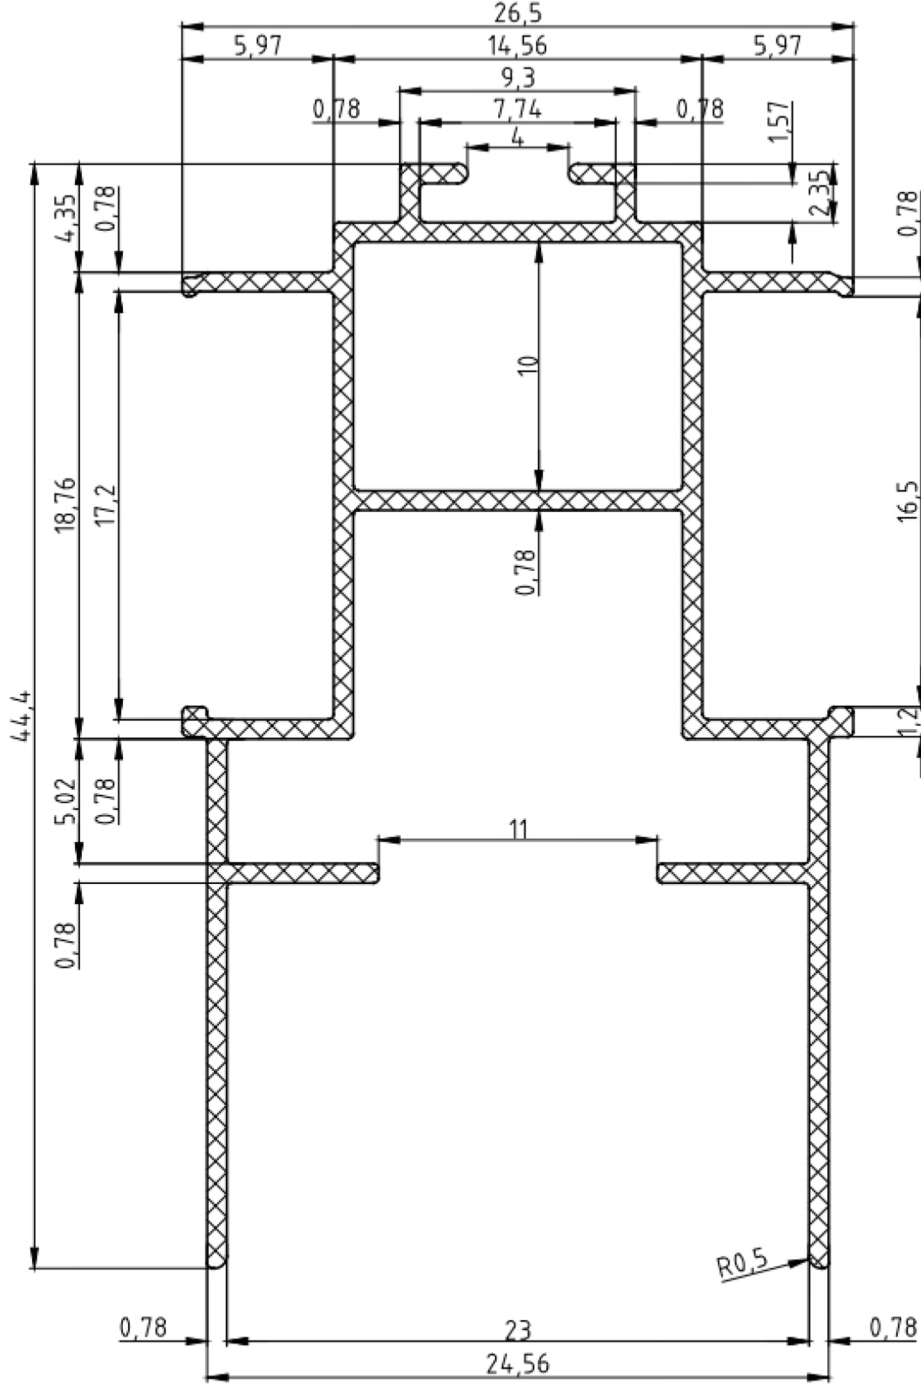

SİNEKLİK PROFİLLERİ

SP 0013
AĞIRLIK
0,228 KG/MT

SİNEKLİK PROFİLLERİ

SP 0016

AĞIRLIK
0,328 KG/MT

SİNEKLİK PROFİLLERİ

SP 007

AĞIRLIK
0,290 KG/MT