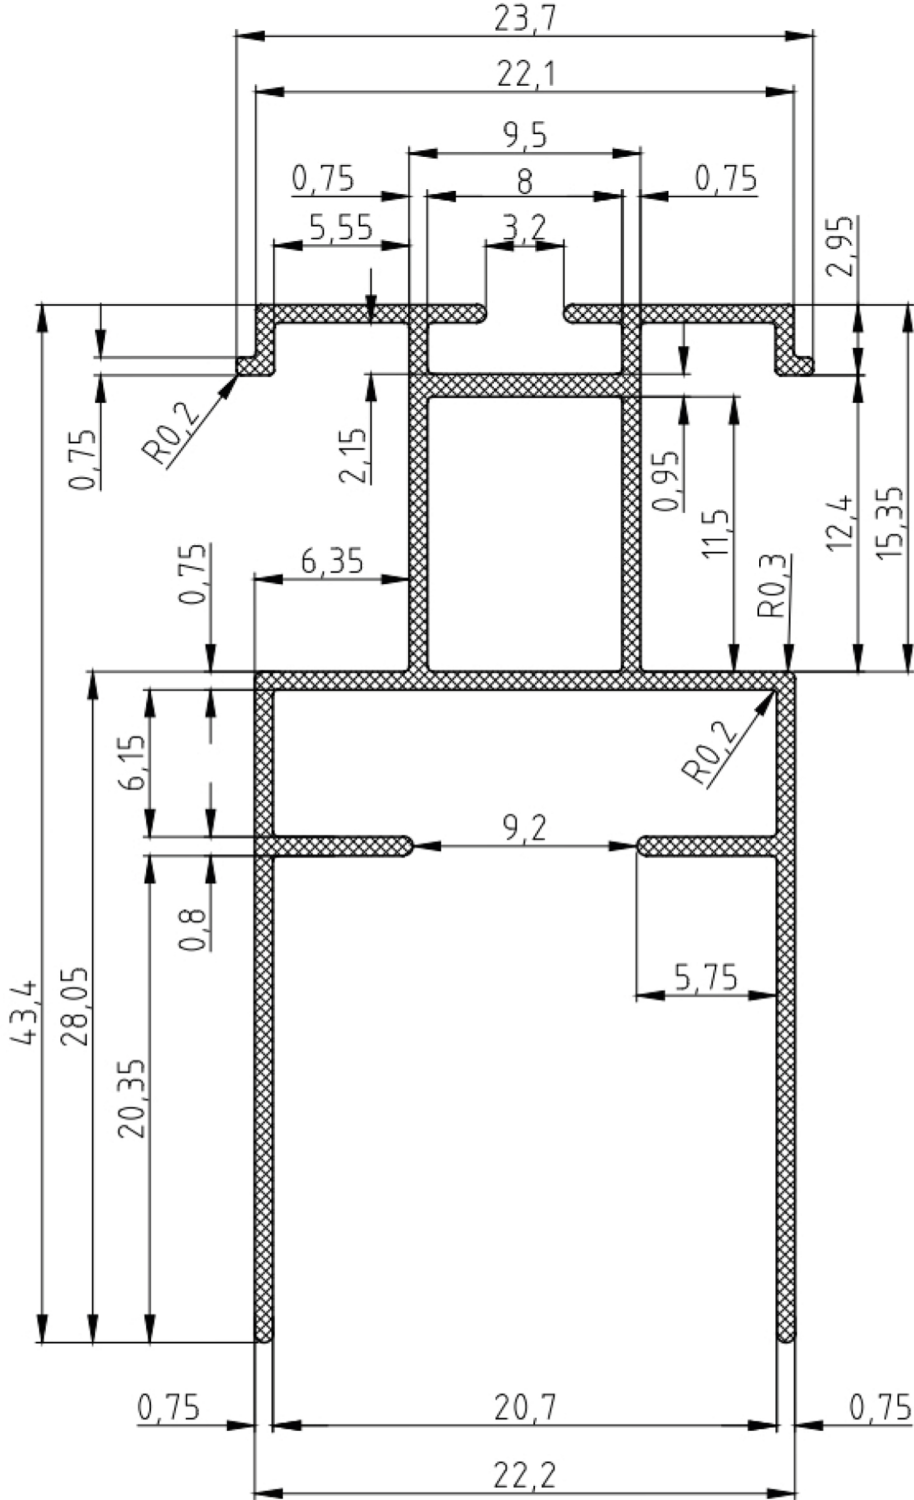

SİNEKLİK PROFİLLERİ

SP 0018

AĞIRLIK
0,263 KG/MT

SİNEKLİK PROFİLLERİ

SİNEKLİK PROFİLLERİ

SP 0020

AĞIRLIK
0,306 KG/MT

SİNEKLİK PROFİLLERİ