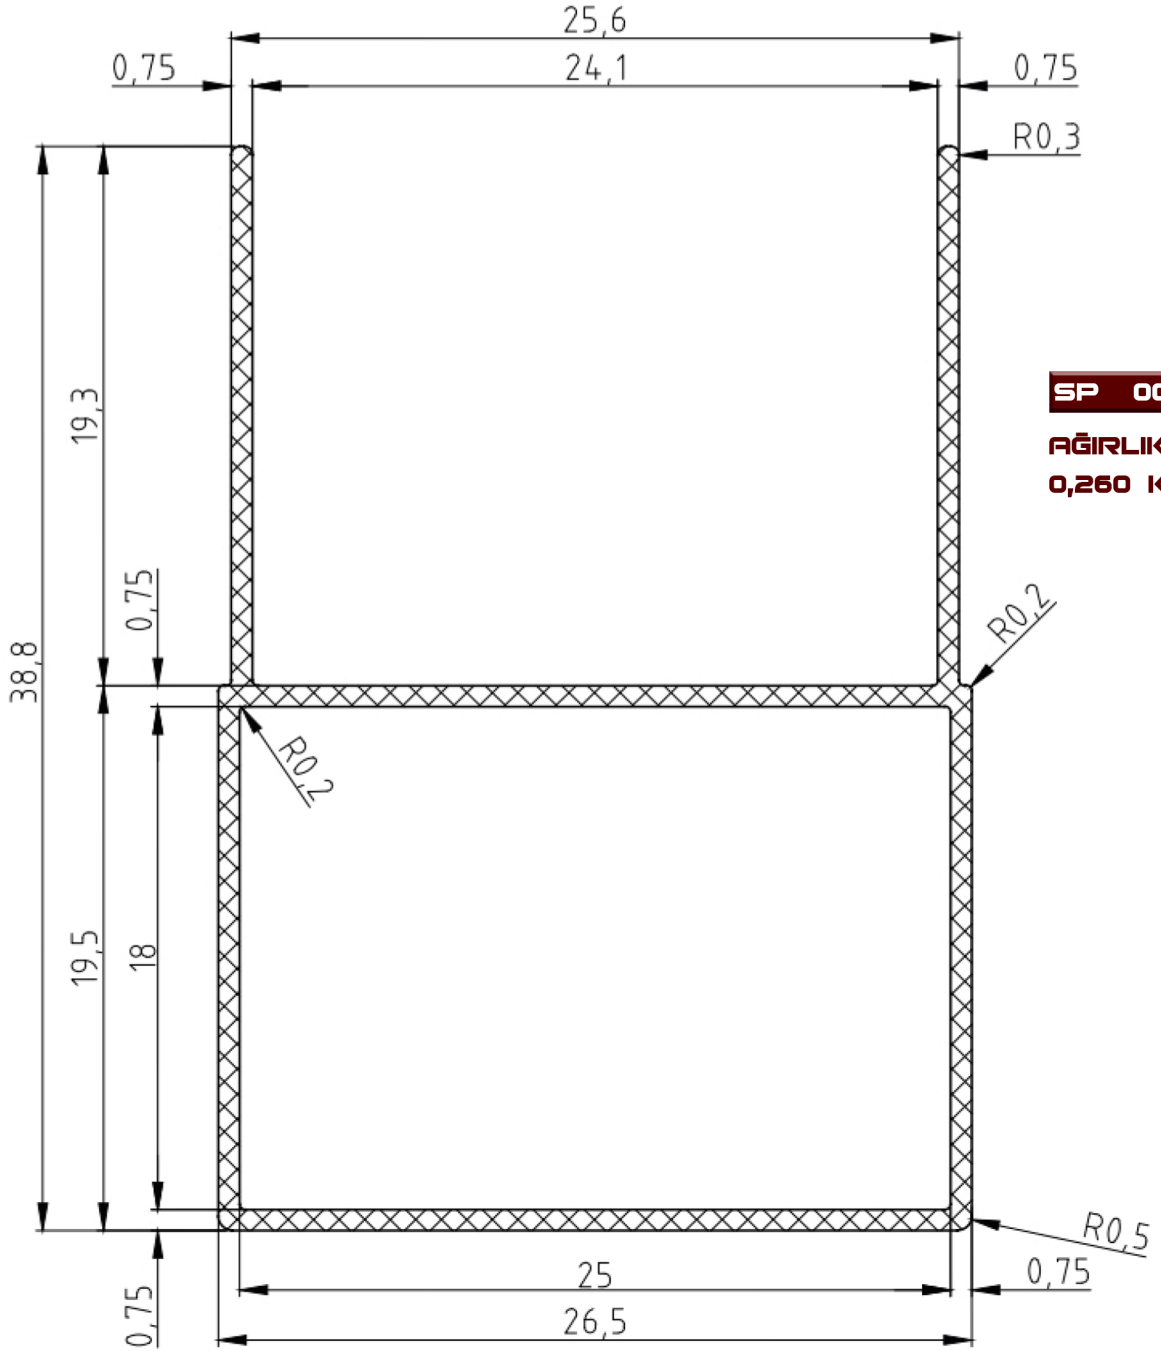

SİNEKLİK PROFİLLERİ

SP 0013
AĞIRLIK
0,228 KG/MT

SİNEKLİK PROFİLLERİ

SP 0016

AĞIRLIK
0,328 KG/MT

SİNEKLİK PROFİLLERİ

SP 007

AĞIRLIK
0,290 KG/MT

SİNEKLİK PROFİLLERİ

SP 0018

AĞIRLIK
0,263 KG/MT

SİNEKLİK PROFİLLERİ

SİNEKLİK PROFİLLERİ

SP 0020

AĞIRLIK
0,306 KG/MT

SİNEKLİK PROFİLLERİ