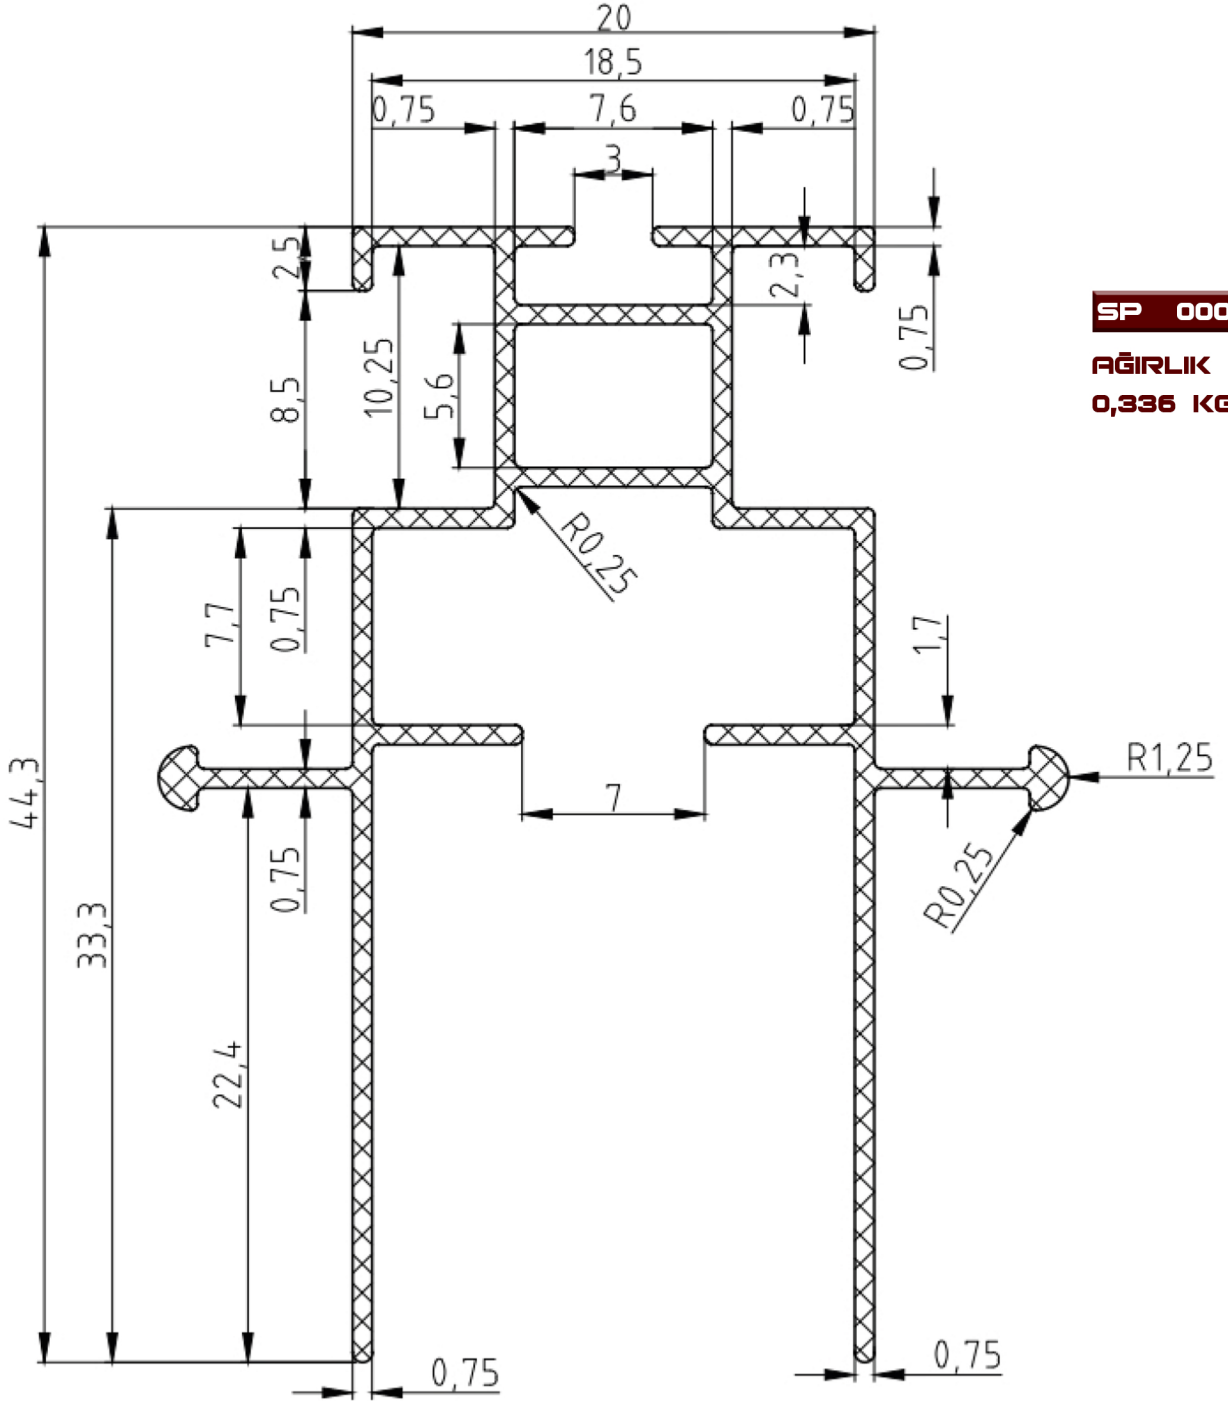

SİNEKLİK PROFİLLERİ

SP 0009
AĞIRLIK
0,336 KG/MT