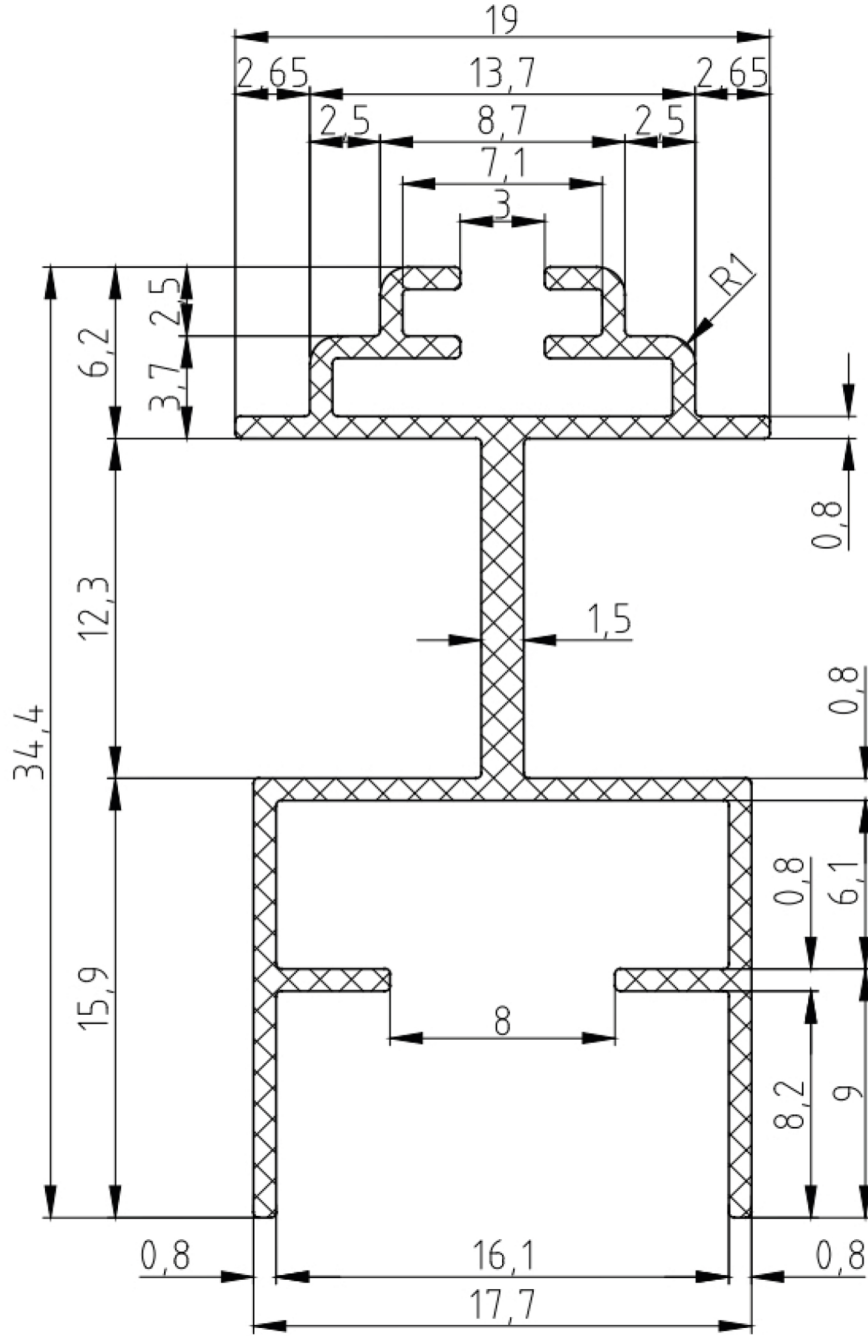

SİNEKLİK PROFİLLERİ

SP 0018

AĞIRLIK
0,263 KG/MT