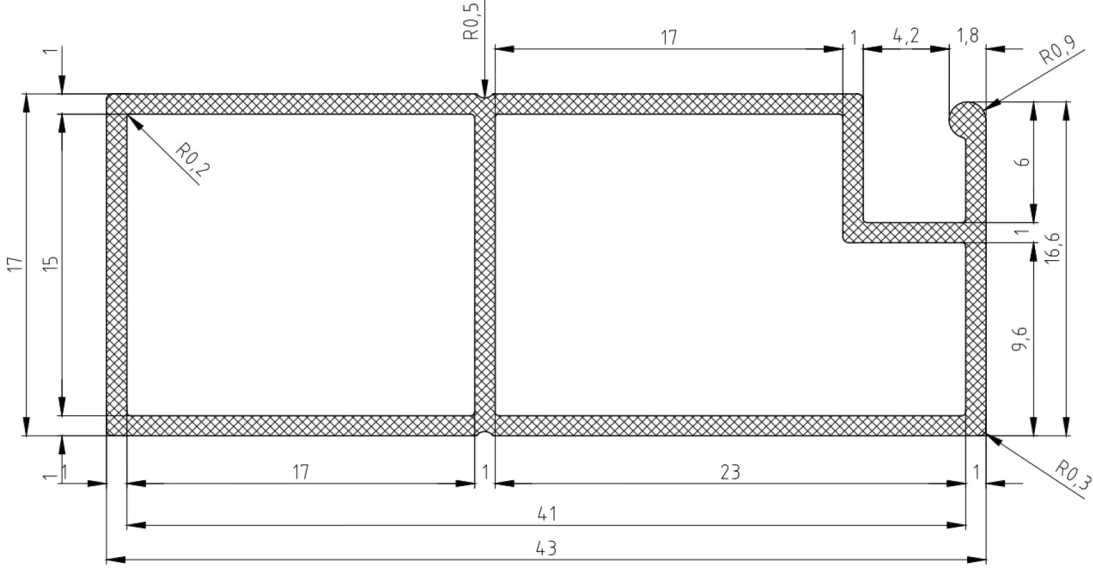

SİNEKLİK PROFİLLERİ

SP 0023

AĞIRLIK
0,370 KG/MT