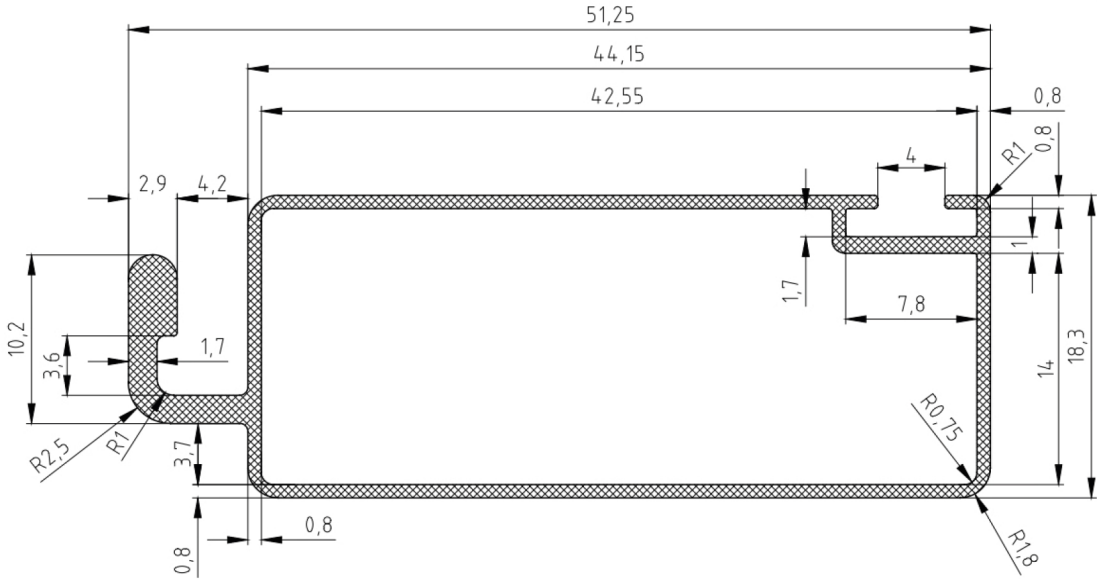

SP 0024

AĞIRLIK
0,360 KG/MT