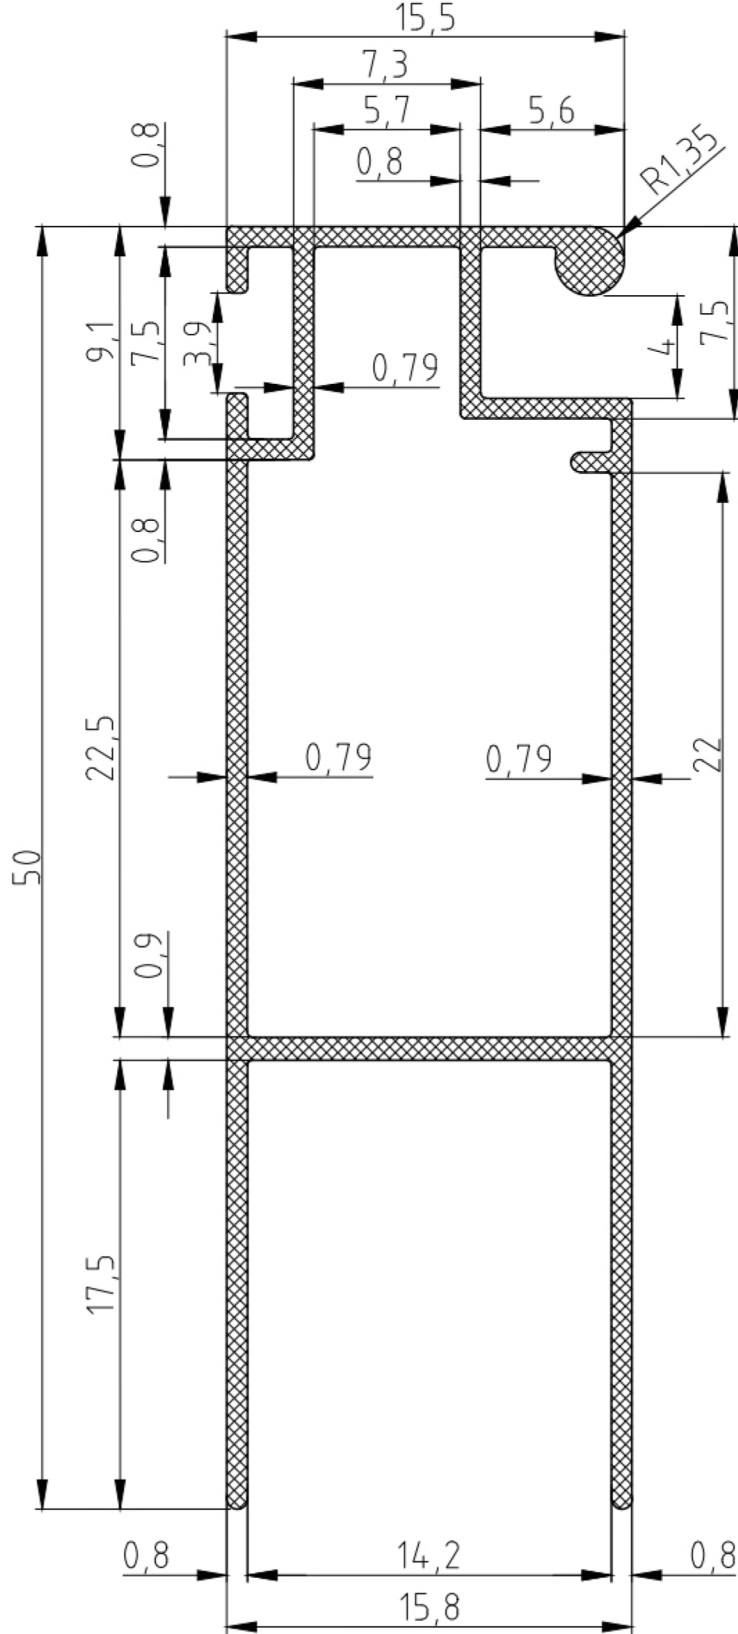

SİNEKLİK PROFİLLERİ

SP 0008

AĞIRLIK
0,307 KG/MT