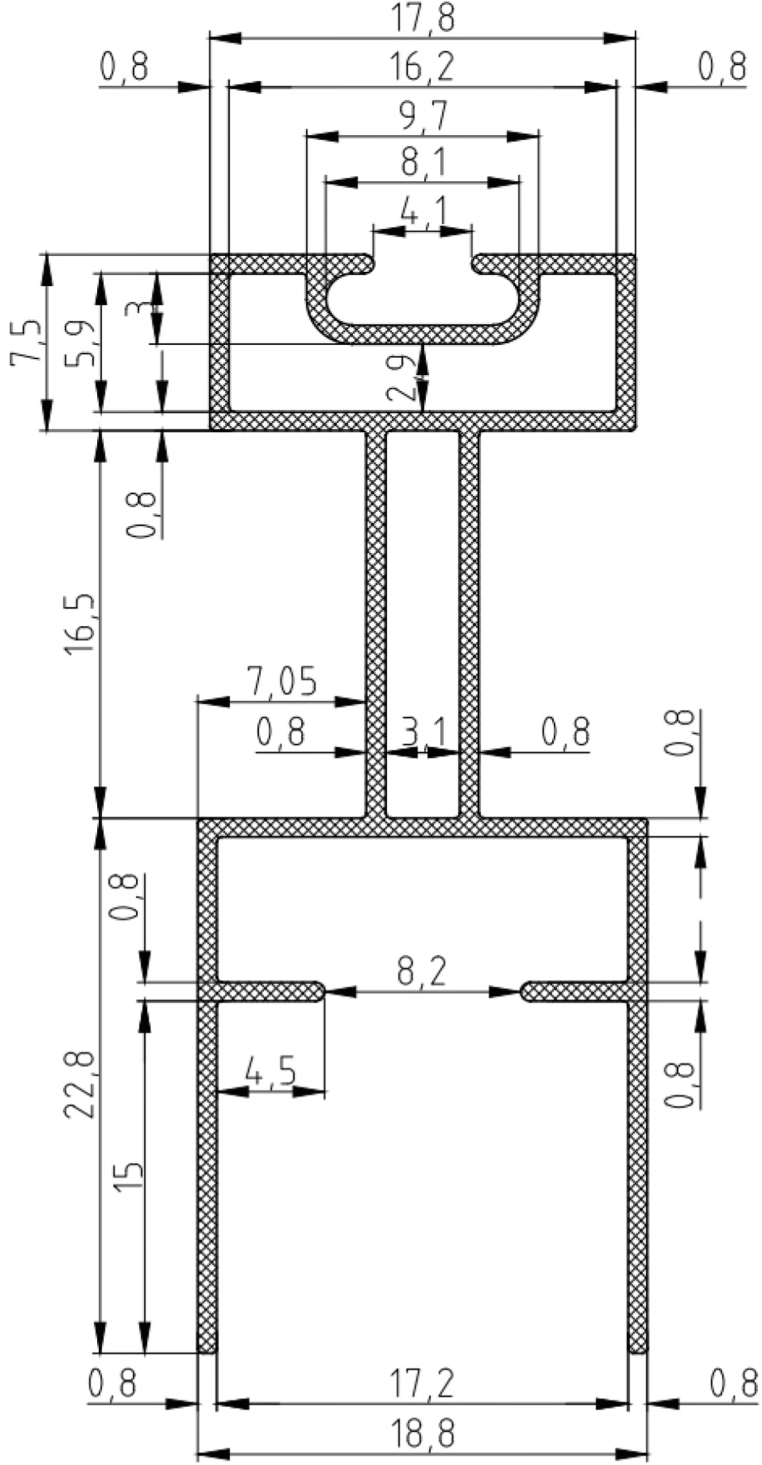

0,152 KG/MT

SİNEKLİK PROFİLLERİ

SP 0004

AĞIRLIK
0,530 KG/MT

SİNEKLİK PROFİLLERİ

SP 0006

AĞIRLIK
0,350 KG/MT

SİNEKLİK PROFİLLERİ

SP 0007

AĞIRLIK
0,225 KG/MT

SİNEKLİK PROFİLLERİ

SP 0008

AĞIRLIK
0,307 KG/MT

SİNEKLİK PROFİLLERİ

SP 0009
AĞIRLIK
0,336 KG/MT

SİNEKLİK PROFİLLERİ

SİNEKLİK PROFİLLERİ

SP 0013
AĞIRLIK
0,228 KG/MT

SİNEKLİK PROFİLLERİ

SP 0016

AĞIRLIK
0,328 KG/MT

SİNEKLİK PROFİLLERİ

SP 007

AĞIRLIK
0,290 KG/MT

SİNEKLİK PROFİLLERİ

SP 0018

AĞIRLIK
0,263 KG/MT

SİNEKLİK PROFİLLERİ

SİNEKLİK PROFİLLERİ

SP 0020

AĞIRLIK
0,306 KG/MT

SİNEKLİK PROFİLLERİ