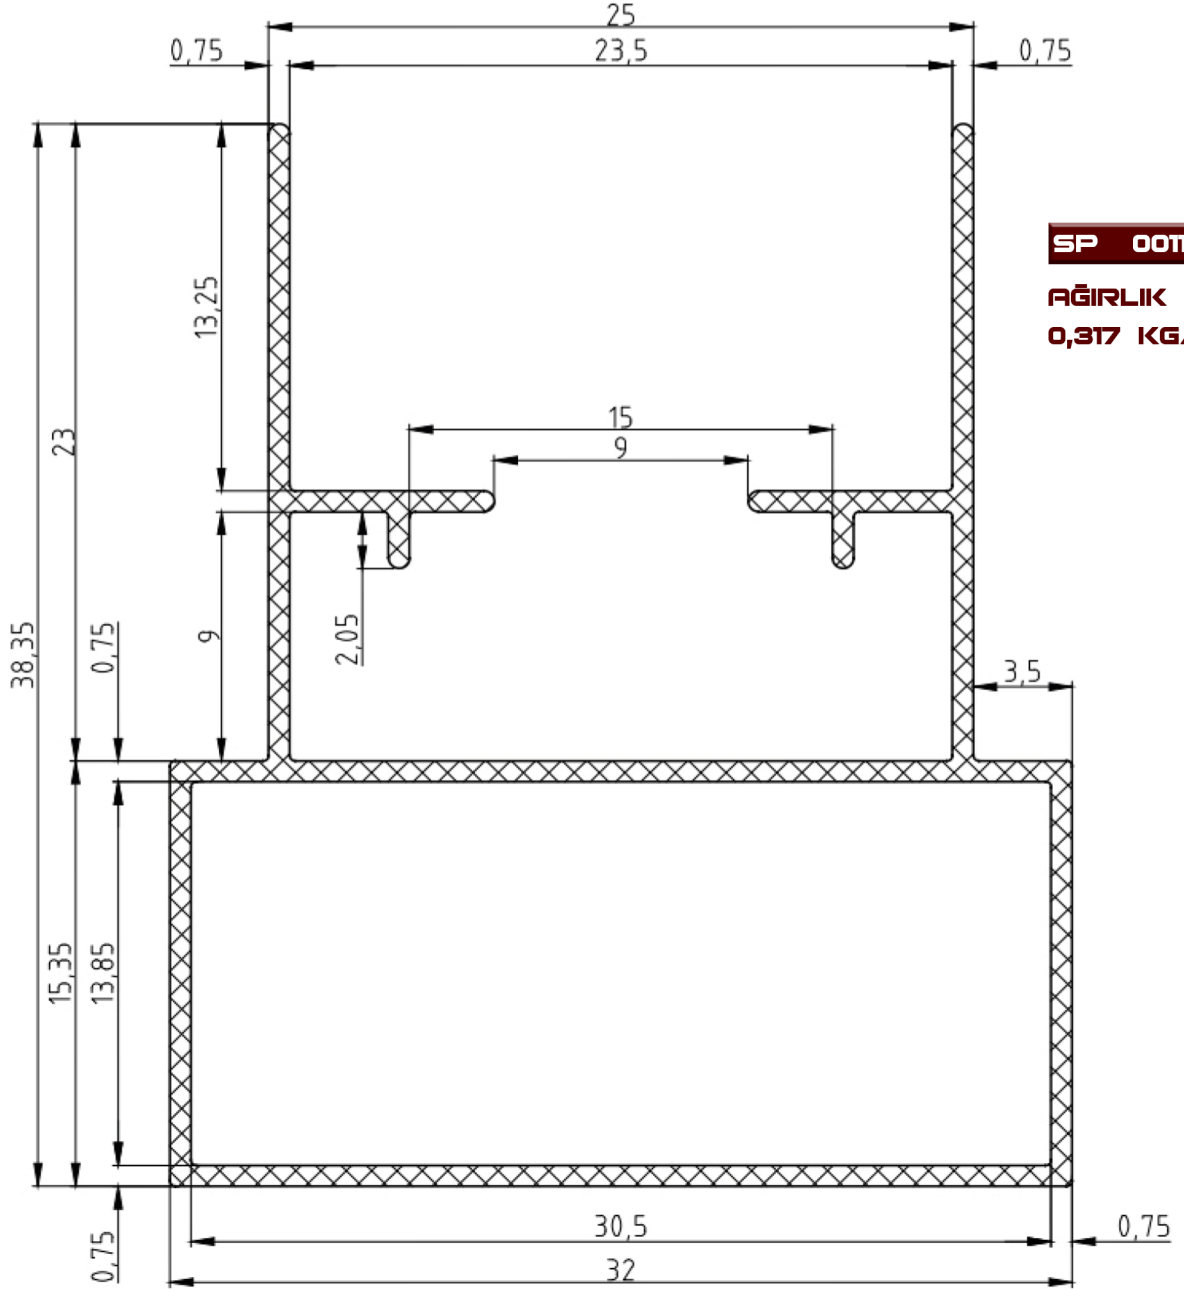

SİNEKLİK PROFİLLERİ

SP 0013
AĞIRLIK
0,228 KG/MT

SİNEKLİK PROFİLLERİ

SP 0016

AĞIRLIK
0,328 KG/MT

SİNEKLİK PROFİLLERİ

SP 007

AĞIRLIK
0,290 KG/MT