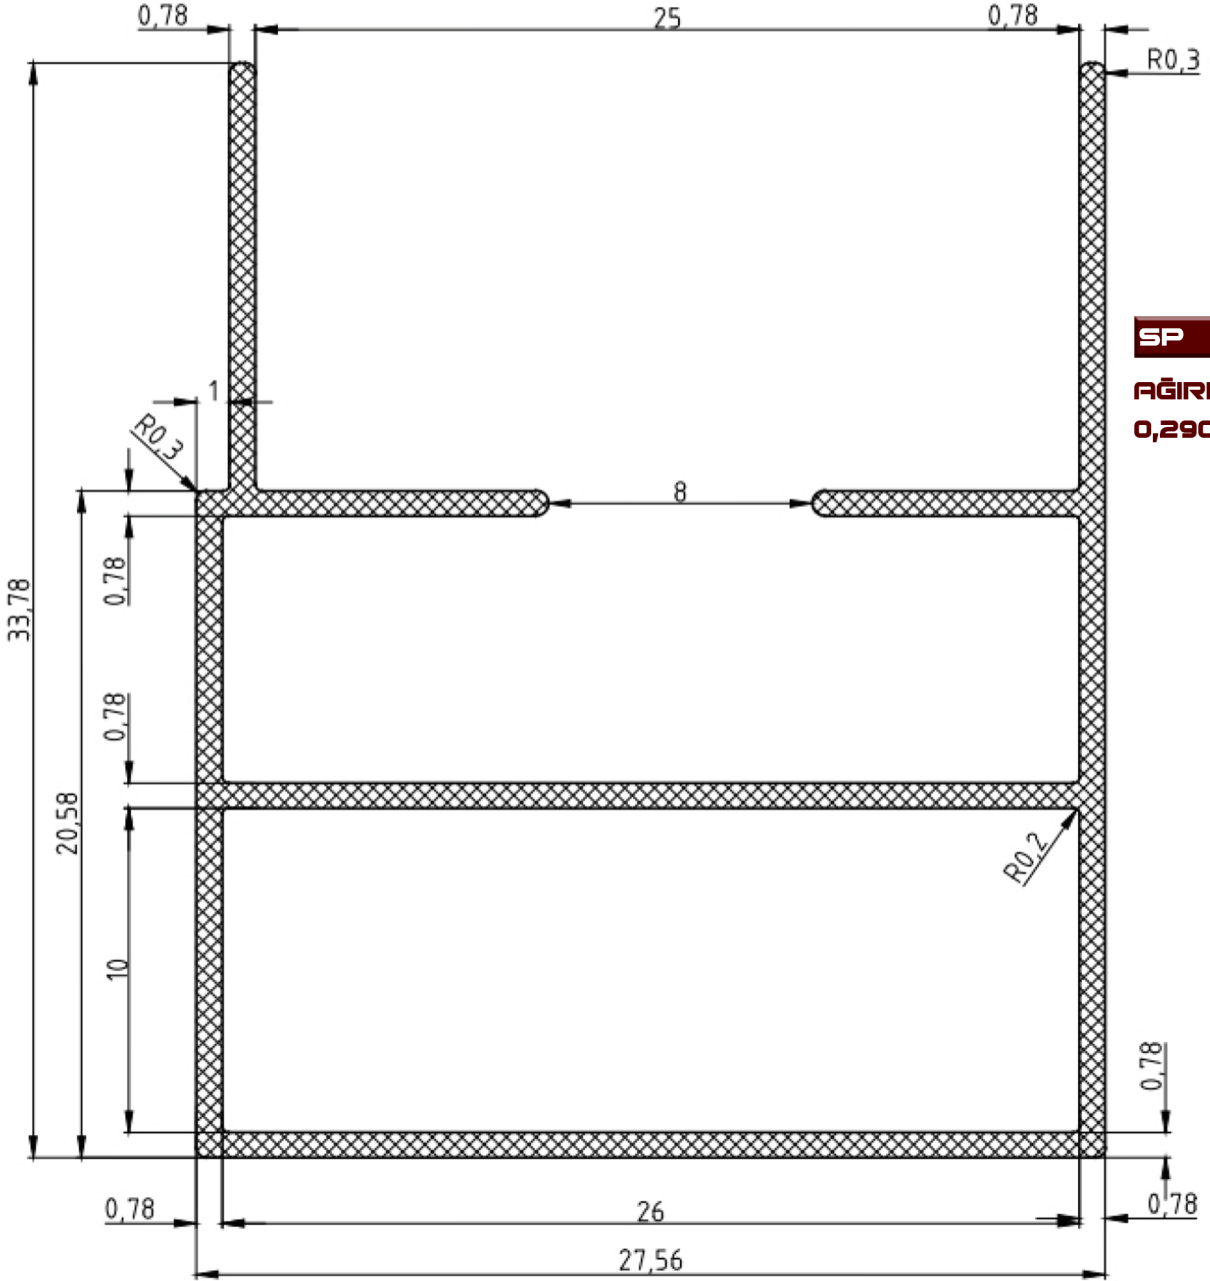

SİNEKLİK PROFİLLERİ

SP 0013
AĞIRLIK
0,228 KG/MT

SİNEKLİK PROFİLLERİ

SP 0016

AĞIRLIK
0,328 KG/MT

SİNEKLİK PROFİLLERİ

SP 007

AĞIRLIK
0,290 KG/MT

SİNEKLİK PROFİLLERİ

SP 0018

AĞIRLIK
0,263 KG/MT

SİNEKLİK PROFİLLERİ

SİNEKLİK PROFİLLERİ

SP 0020

AĞIRLIK
0,306 KG/MT

SİNEKLİK PROFİLLERİ