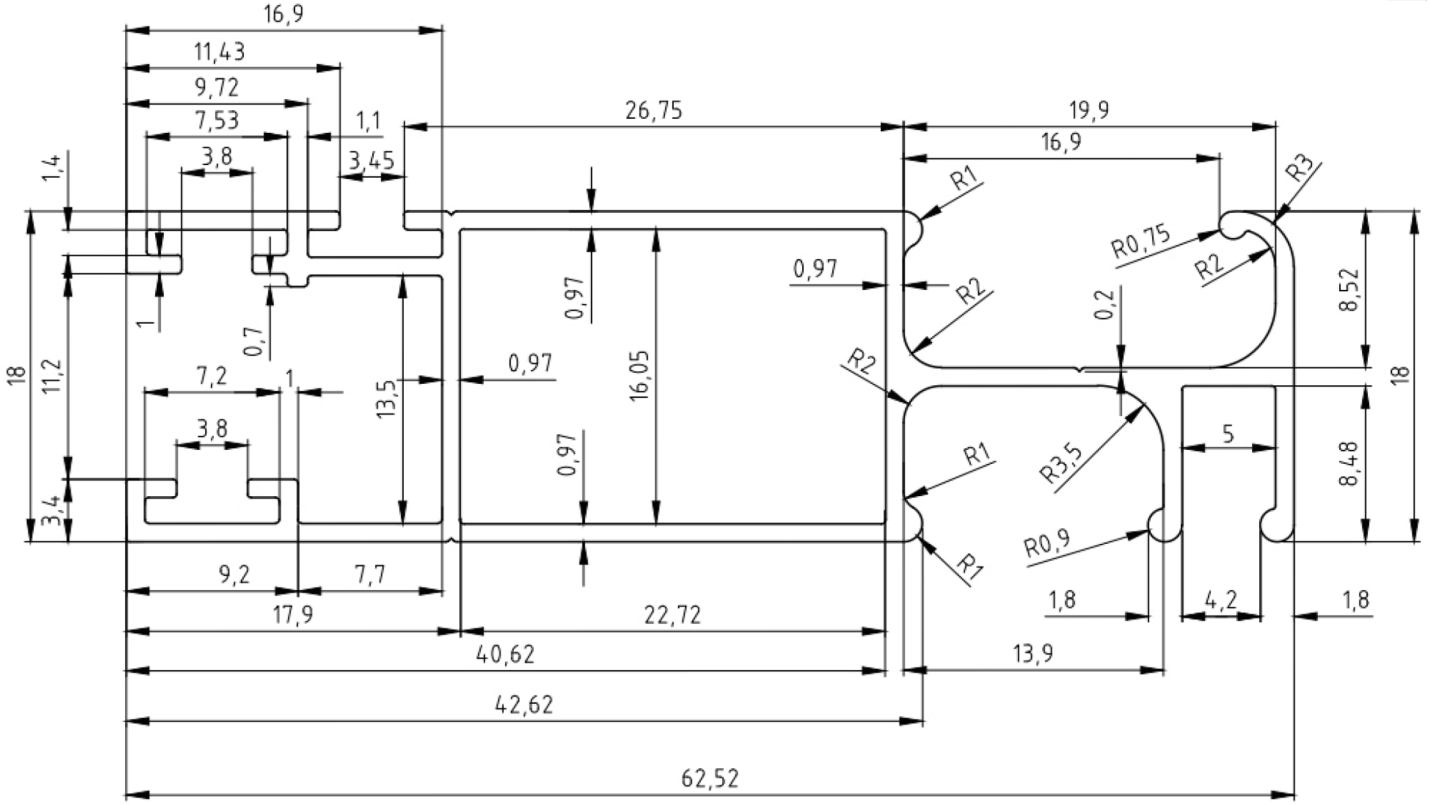

0,152 KG/MT

SİNEKLİK PROFİLLERİ

SP 0004

AĞIRLIK
0,530 KG/MT

SİNEKLİK PROFİLLERİ

SP 0006

AĞIRLIK
0,350 KG/MT

SİNEKLİK PROFİLLERİ