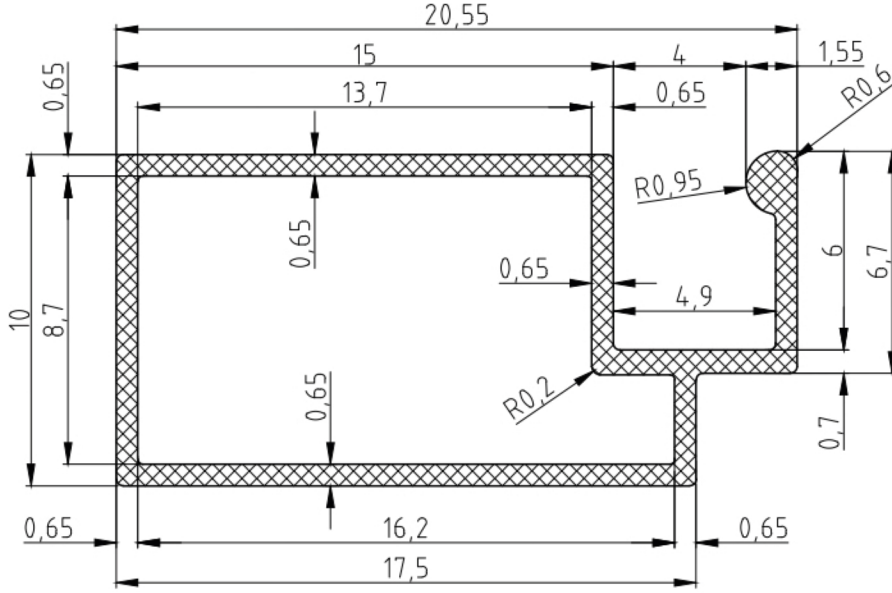

SİNEKLİK PROFİLLERİ

SP 0001

AĞIRLIK

0,113 KG/MT