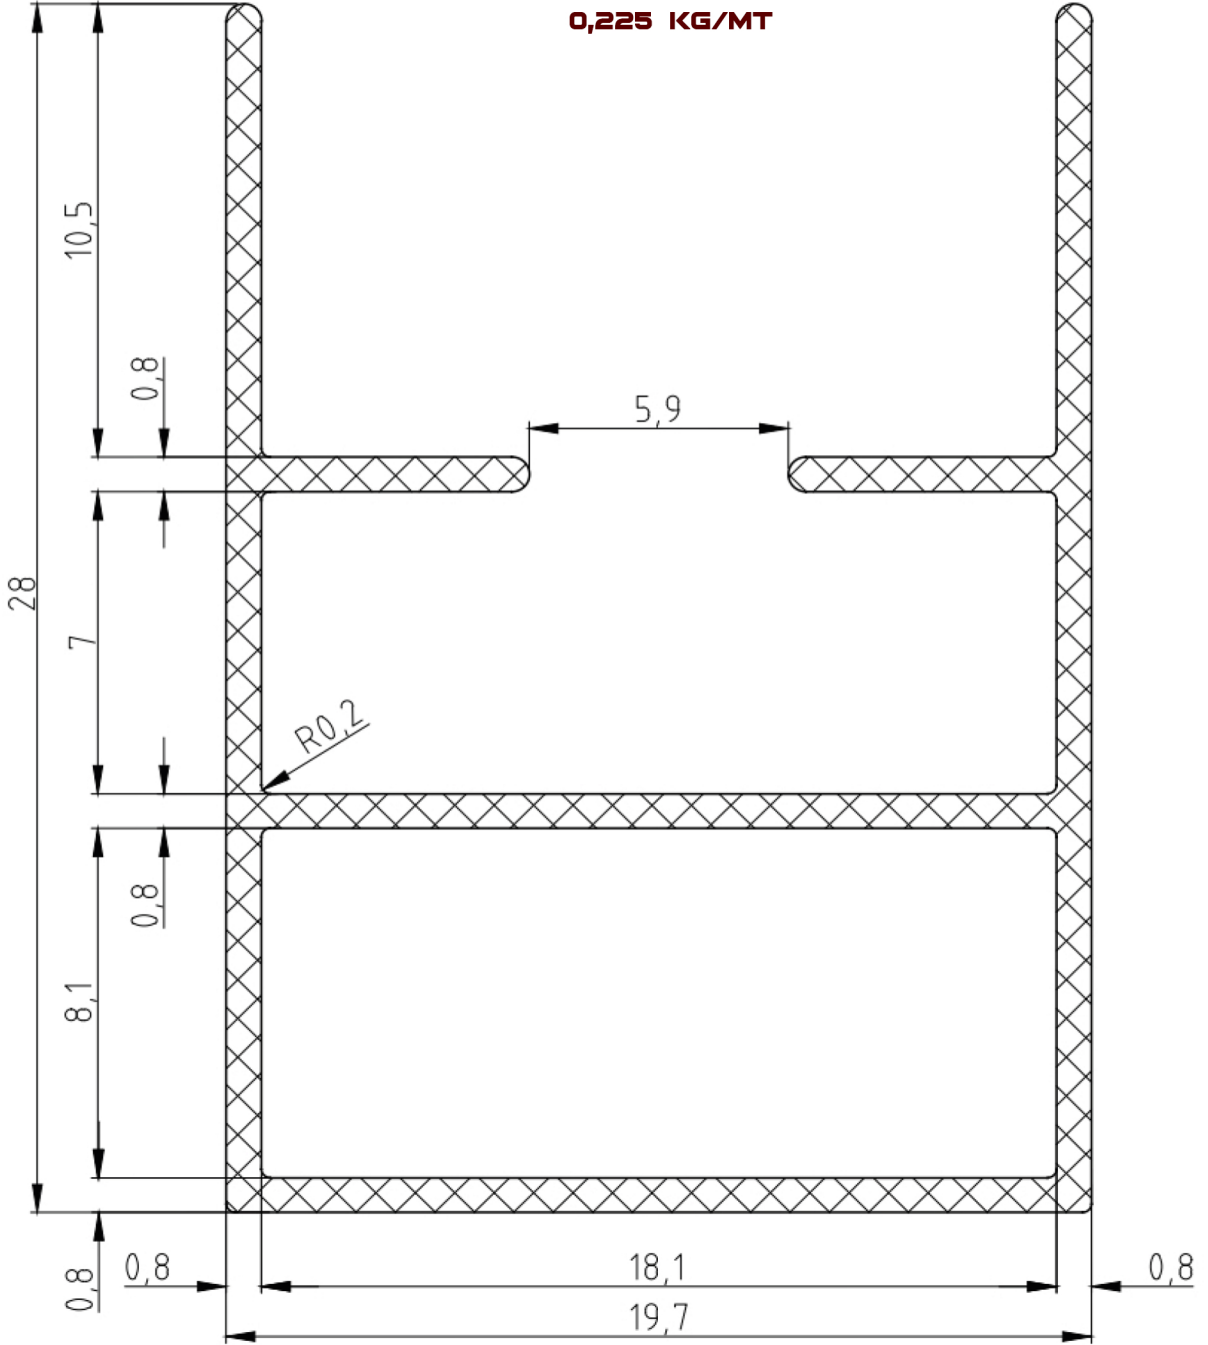

SİNEKLİK PROFİLLERİ

SP 0007

AĞIRLIK
0,225 KG/MT