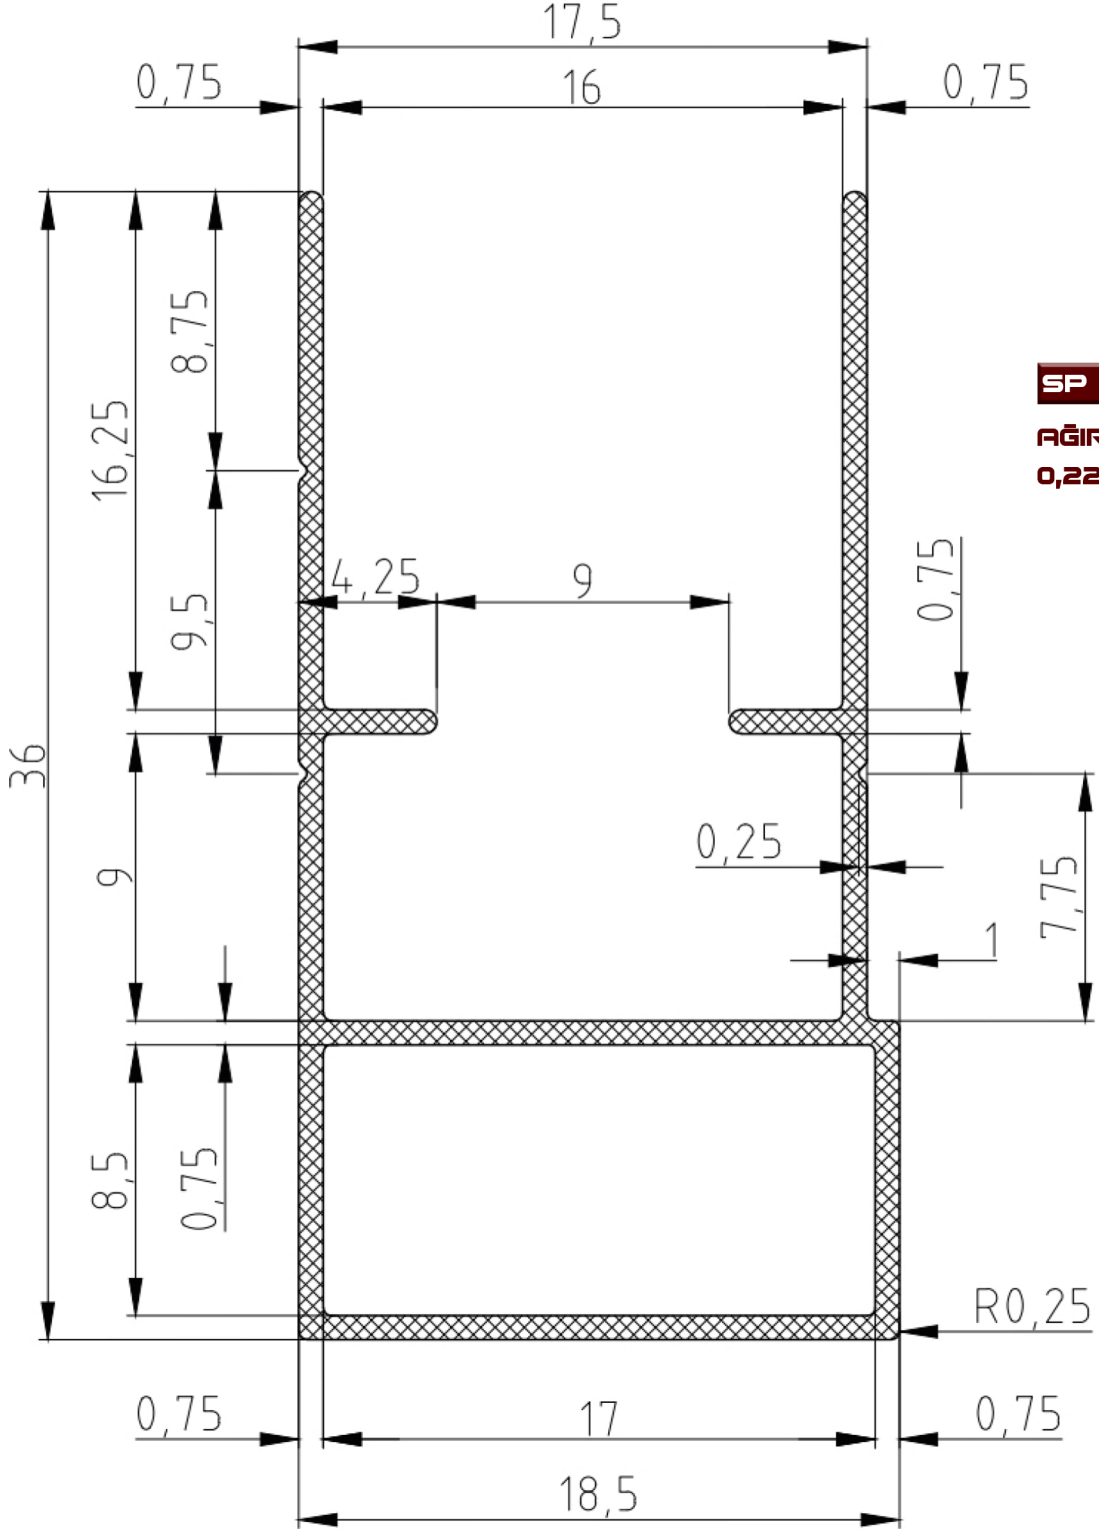

SİNEKLİK PROFİLLERİ

SP 0013
AĞIRLIK
0,228 KG/MT

SİNEKLİK PROFİLLERİ

SP 0016

AĞIRLIK
0,328 KG/MT

SİNEKLİK PROFİLLERİ

SP 007

AĞIRLIK
0,290 KG/MT