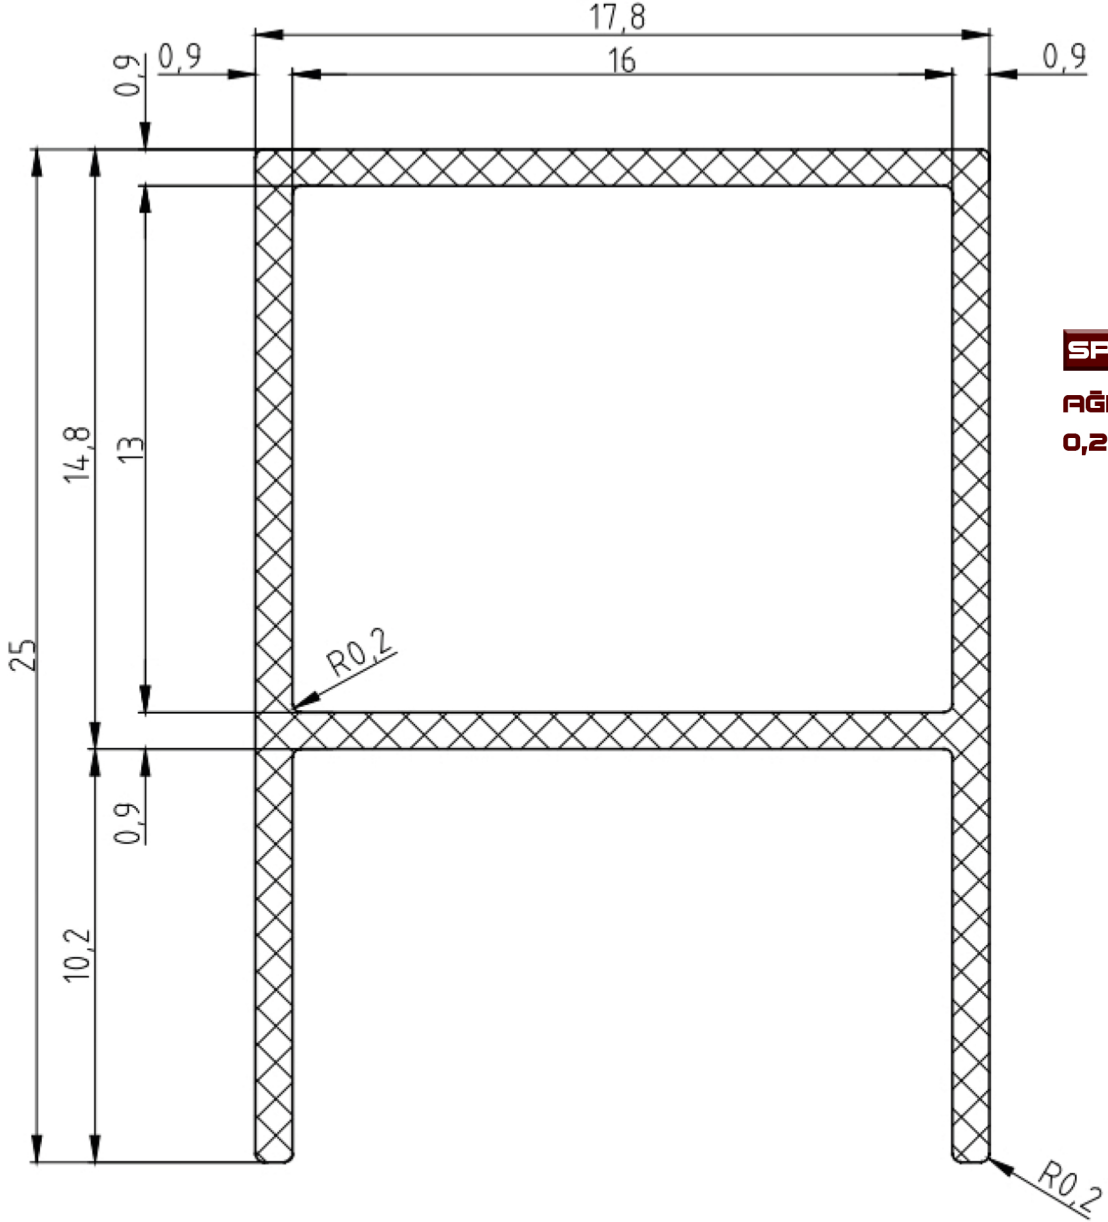

SİNEKLİK PROFİLLERİ