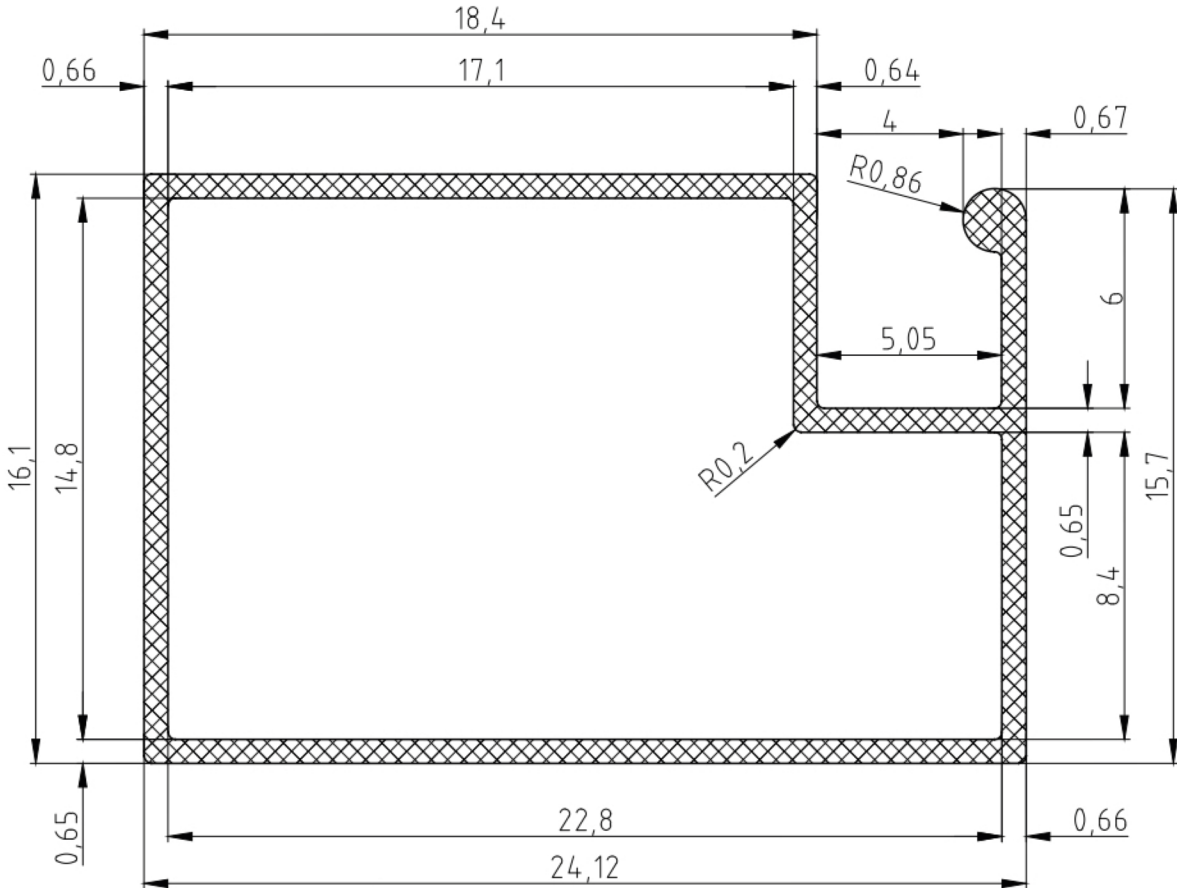

SP 0002

AĞIRLIK

0,152 KG/MT