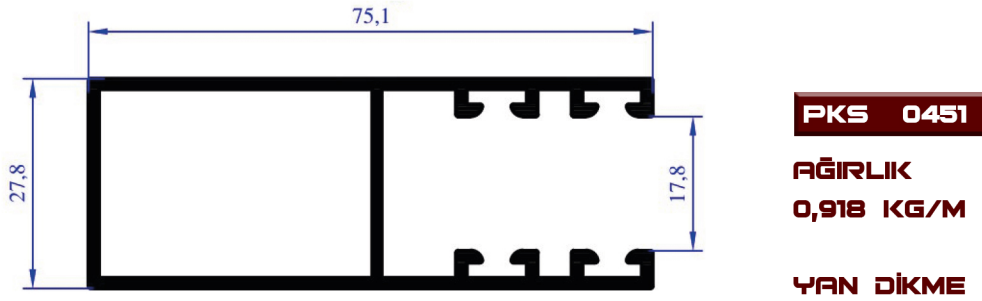

OTOMATİK KAPI, PANJUR VE KEPENK SİSTEMLERİ