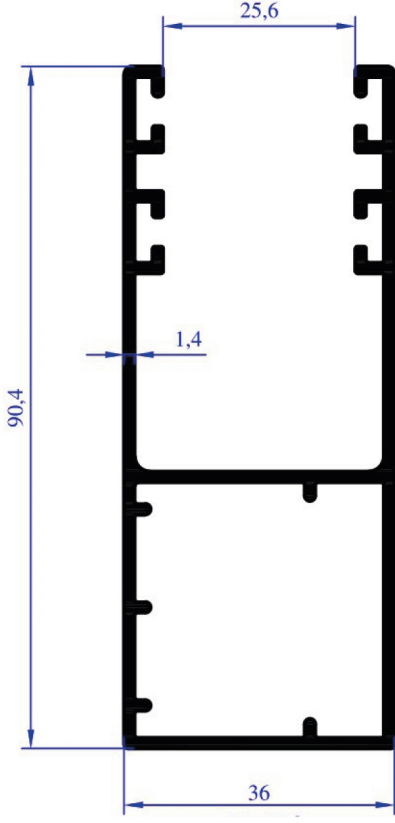

OTOMATİK KAPI, PANJUR VE KEPENK SİSTEMLERİ

PKS 0453

AĞIRLIK
1,166 KG/M

YAN DİKME