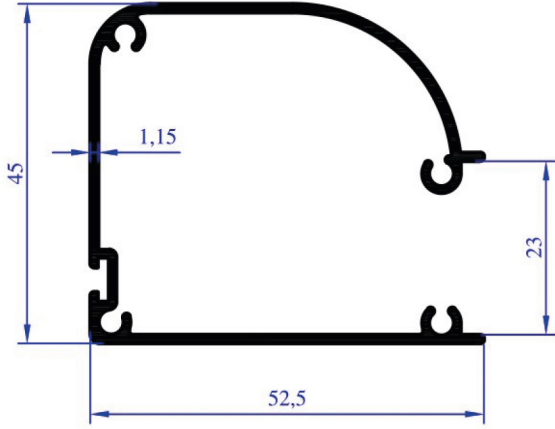

AĞIRLIK
0,561 KG/M

STOR PERDE
PRF.

PKS 0473

AĞIRLIK
0,242 KG/M

PANJUR PRF.

PKS 0474

AĞIRLIK
0,173 KG/M

STOR PERDE PRF.