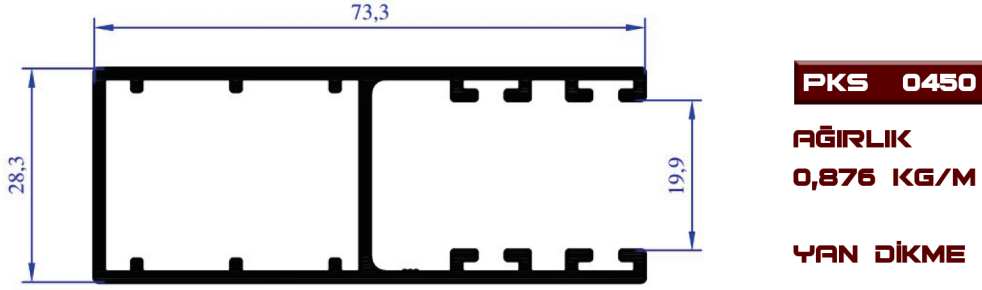

OTOMATİK KAPI, PANJUR VE KEPENK SİSTEMLERİ