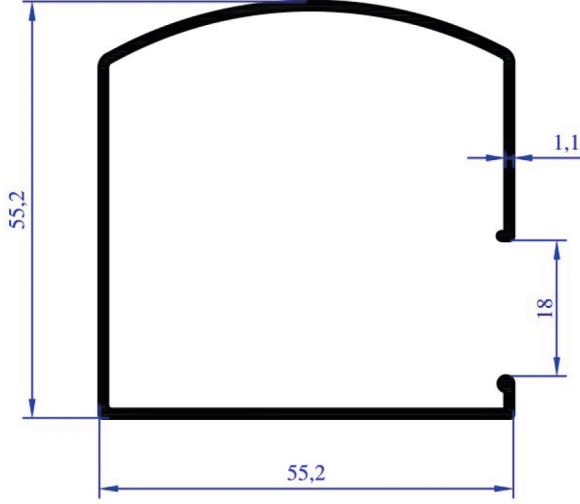

PKS 0470

AĞIRLIK
0,713 KG/M

ALT ETEK

PKS 0471

AĞIRLIK
0,740 KG/M

ALT ETEK

OTOMATİK KAPI, PANJUR VE KEPENK SİSTEMLERİ

PKS 0472