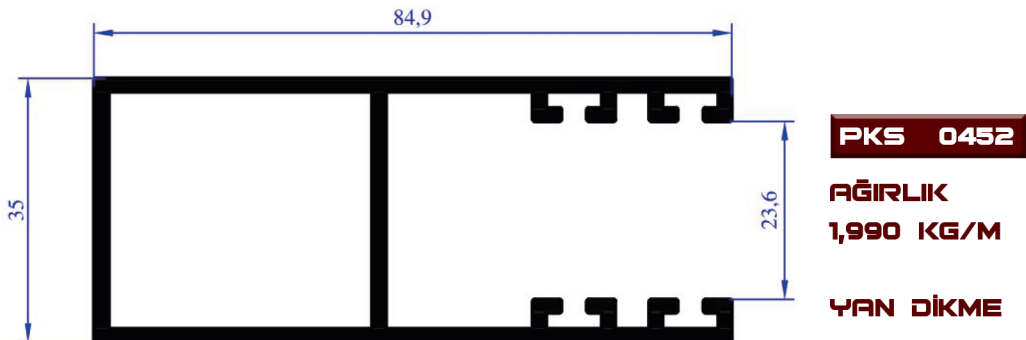

OTOMATİK KAPI, PANJUR VE KEPENK SİSTEMLERİ