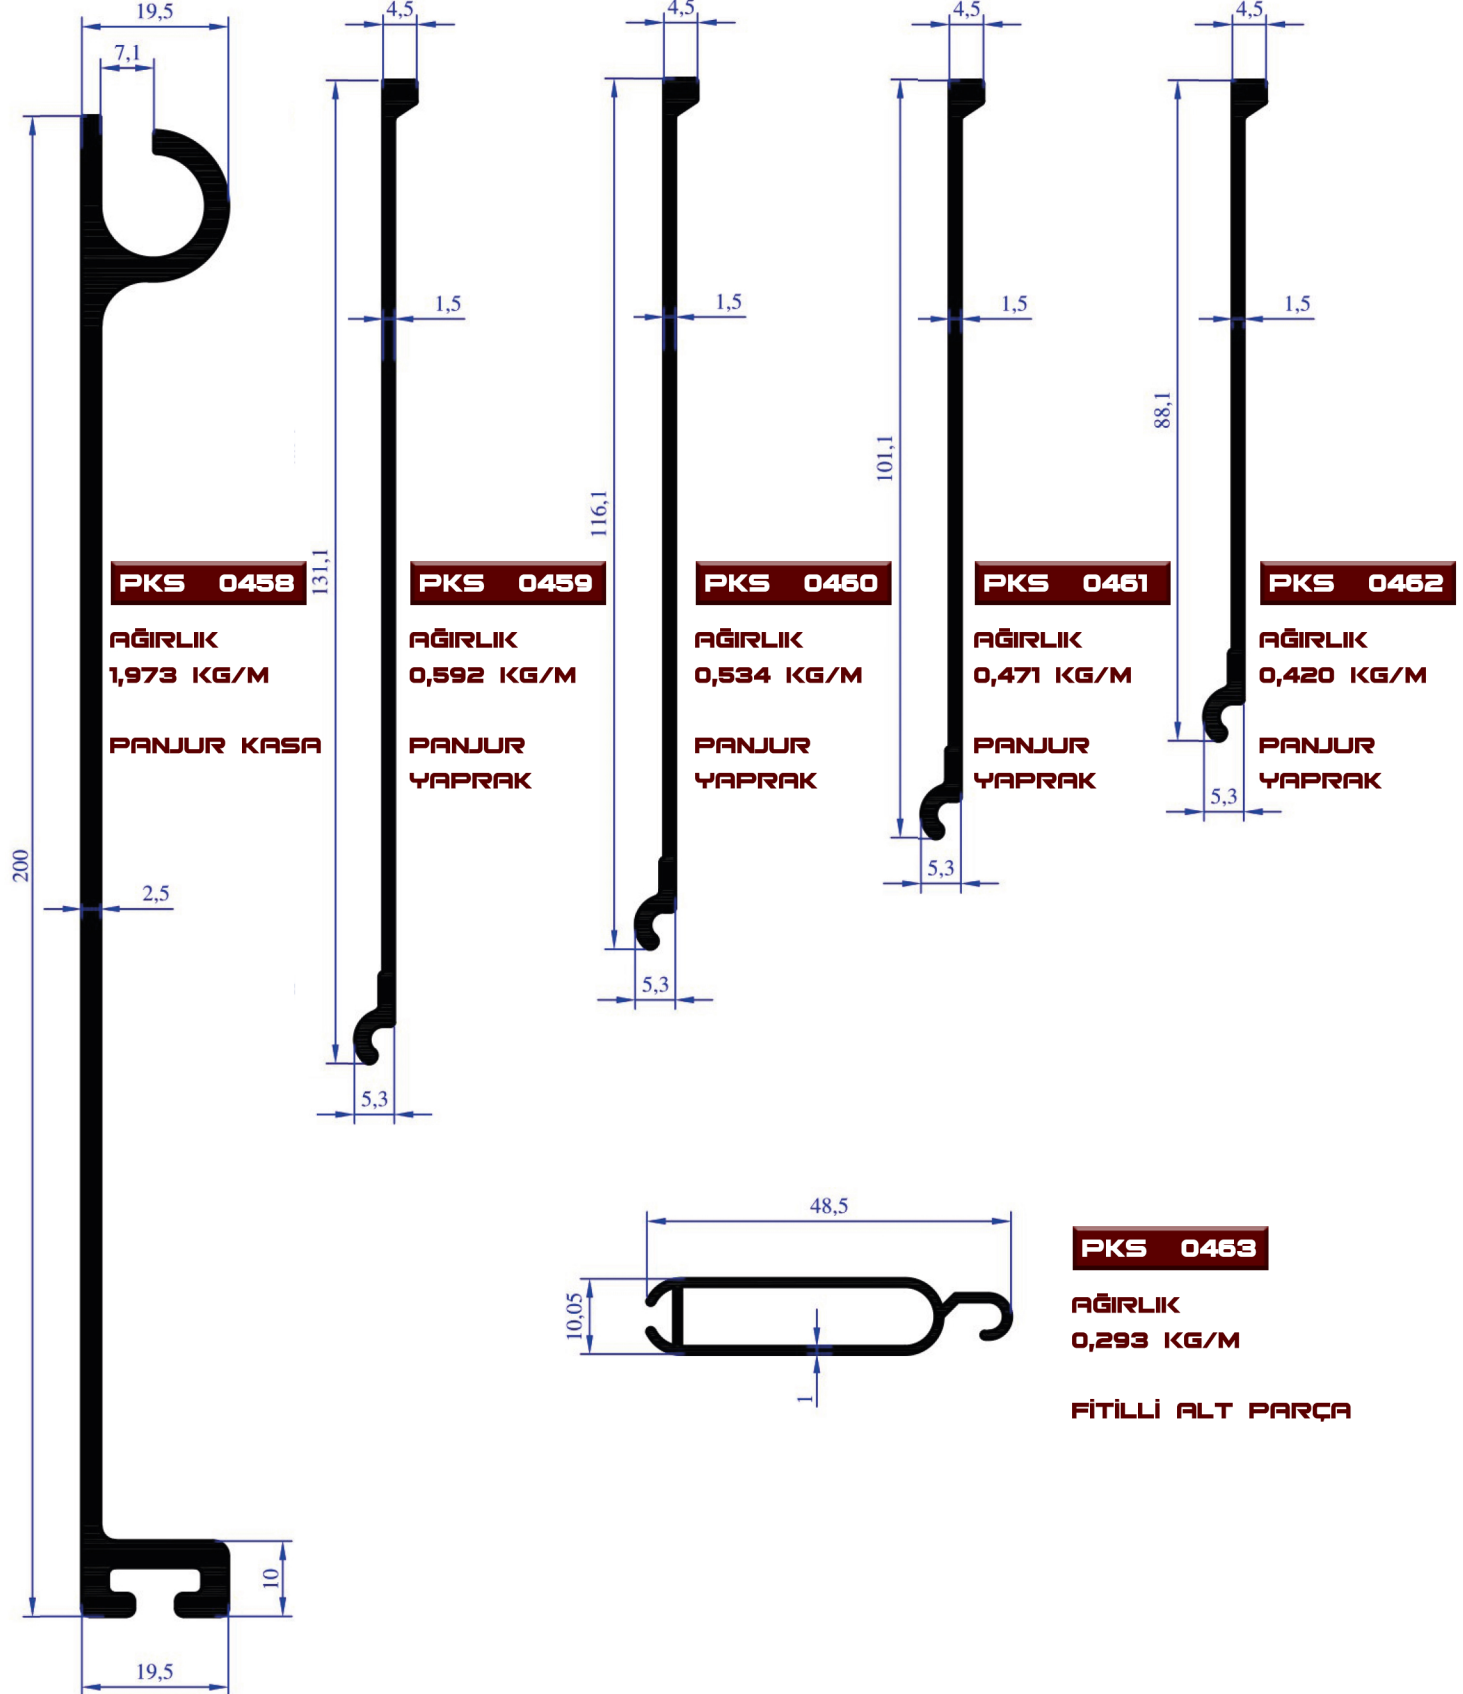

OTOMATİK KAPI, PANJUR VE KEPENK SİSTEMLERİ