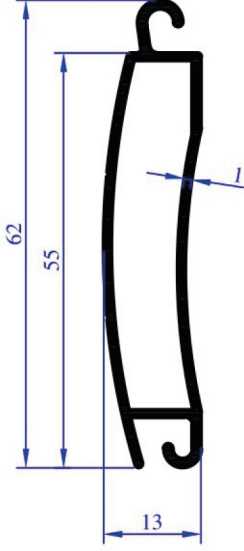

AĞIRLIK
1,791 KG/M

YAN DİKME

PKS 0455

AĞIRLIK
0,051 KG/M

PANJUR

PKS 0456

AĞIRLIK
0,656 KG/M

ARA DİKME

PKS 0457

AĞIRLIK
0,710 KG/M

ARA DİKME

OTOMATİK KAPI, PANJUR VE KEPENK SİSTEMLERİ

OTOMATİK KAPI, PANJUR VE KEPENK SİSTEMLERİ

PKS 0464

AĞIRLIK
0,405 KG/M

PALET