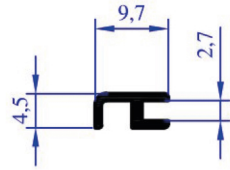

AĞIRLIK
1,791 KG/M

YAN DİKME

PKS 0455

AĞIRLIK
0,051 KG/M

PANJUR

PKS 0456

AĞIRLIK
0,656 KG/M

ARA DİKME