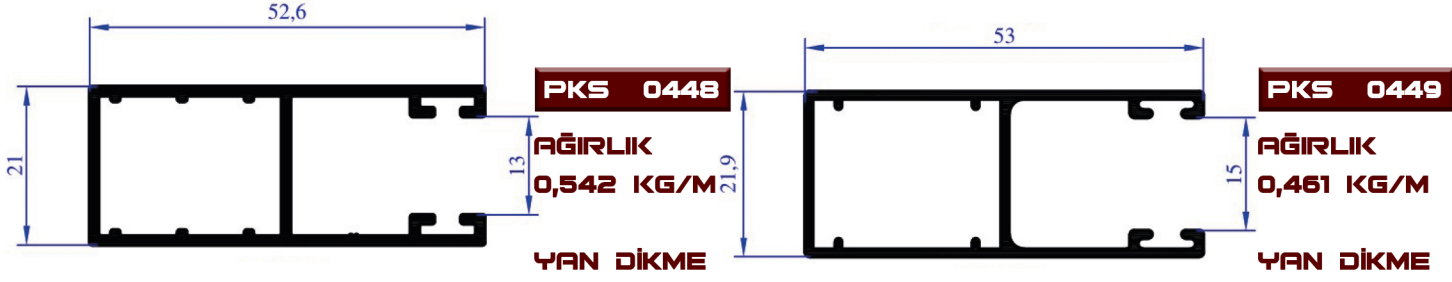

OTOMATİK KAPI, PANJUR VE KEPENK SİSTEMLERİ