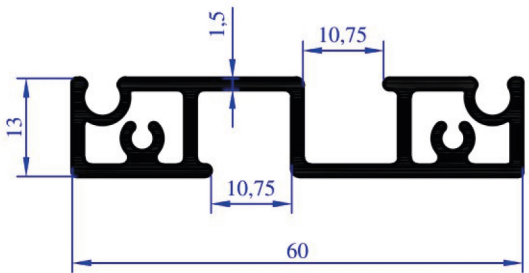

PKS 0475

AĞIRLIK
0,263 KG/M

STOR PERDE PRF.

PKS 0476

AĞIRLIK
0,260 KG/M

STOR PERDE PRF.

PKS 0477

AĞIRLIK
0,707 KG/M