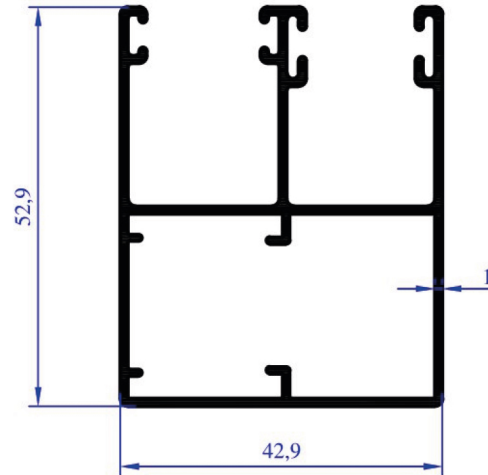

AĞIRLIK
1,791 KG/M

YAN DİKME

PKS 0455

AĞIRLIK
0,051 KG/M

PANJUR

PKS 0456

AĞIRLIK
0,656 KG/M

ARA DİKME