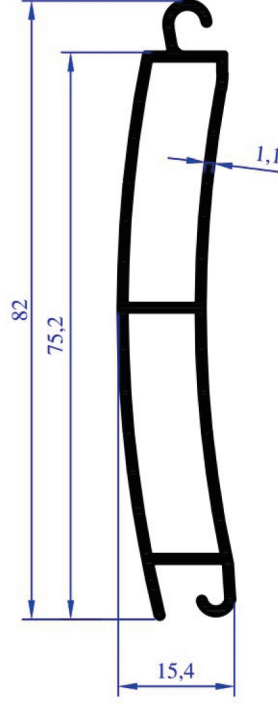

AĞIRLIK
1,791 KG/M

YAN DİKME

PKS 0455

AĞIRLIK
0,051 KG/M

PANJUR

PKS 0456

AĞIRLIK
0,656 KG/M

ARA DİKME

PKS 0457

AĞIRLIK
0,710 KG/M

ARA DİKME

OTOMATİK KAPI, PANJUR VE KEPENK SİSTEMLERİ

OTOMATİK KAPI, PANJUR VE KEPENK SİSTEMLERİ

PKS 0464

AĞIRLIK
0,405 KG/M

PALET