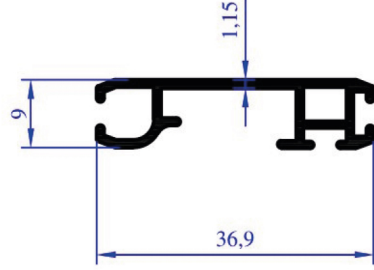

PKS 0473

AĞIRLIK
0,242 KG/M

PANJUR PRF.