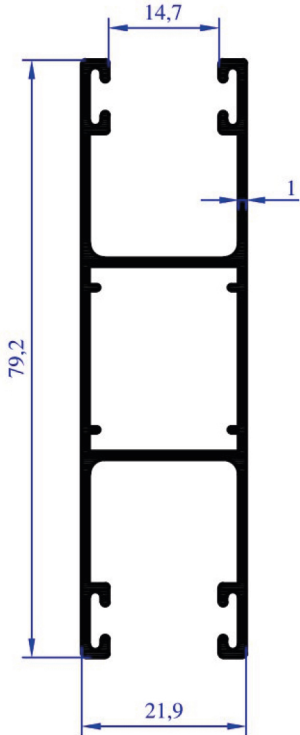

AĞIRLIK
1,791 KG/M

YAN DİKME

PKS 0455

AĞIRLIK
0,051 KG/M

PANJUR

PKS 0456

AĞIRLIK
0,656 KG/M

ARA DİKME