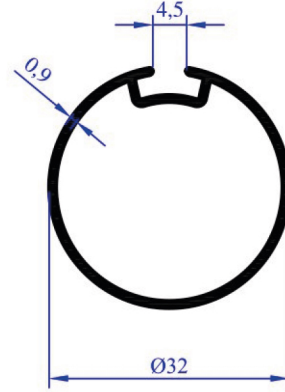

AĞIRLIK
0,561 KG/M

STOR PERDE
PRF.

PKS 0473

AĞIRLIK
0,242 KG/M

PANJUR PRF.

PKS 0474

AĞIRLIK
0,173 KG/M

STOR PERDE PRF.