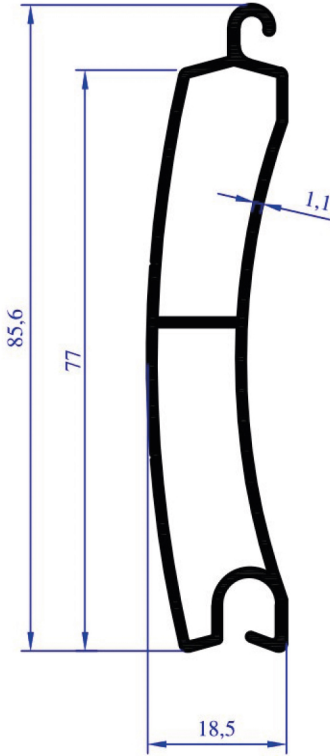

PKS 0466

AĞIRLIK
0,648 KG/M

PALET