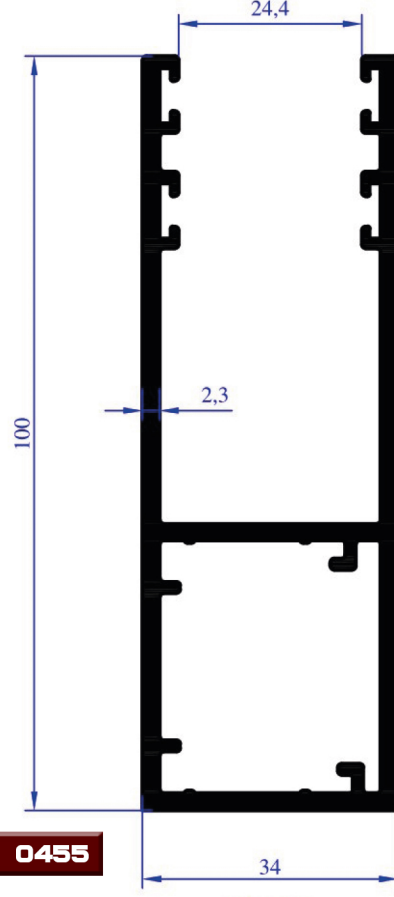

PKS 0454

AĞIRLIK
1,791 KG/M

YAN DİKME

PKS 0455

AĞIRLIK
0,051 KG/M

PANJUR