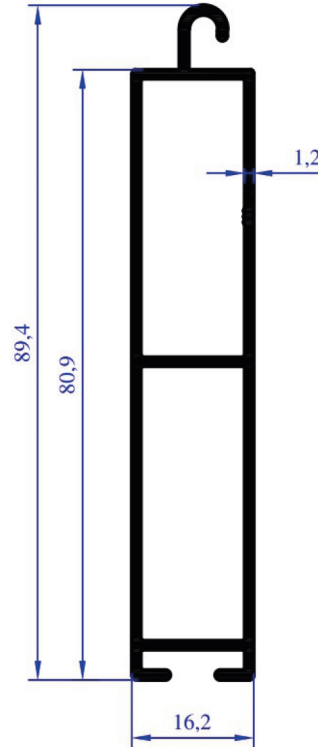

PKS 0471

AĞIRLIK
0,740 KG/M

ALT ETEK