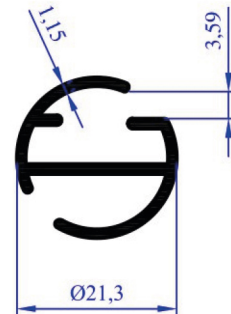

PKS 0478

AĞIRLIK
0,252 KG/M

STOR PERDE
PRF.