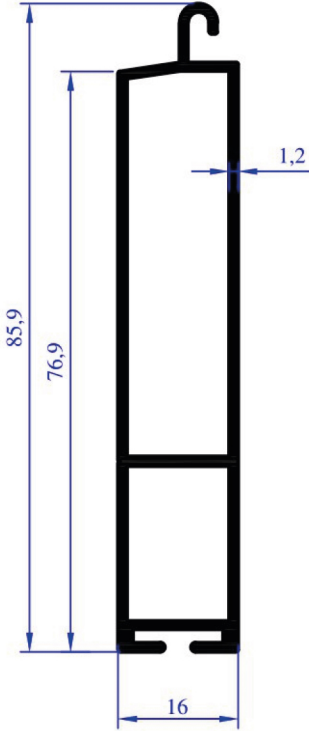

PALET

OTOMATİK KAPI, PANJUR VE KEPENK SİSTEMLERİ

PKS 0468

AĞIRLIK
0,193 KG/M

ALT ETEK

PKS 0469

AĞIRLIK
0,466 KG/M

ALT ETEK