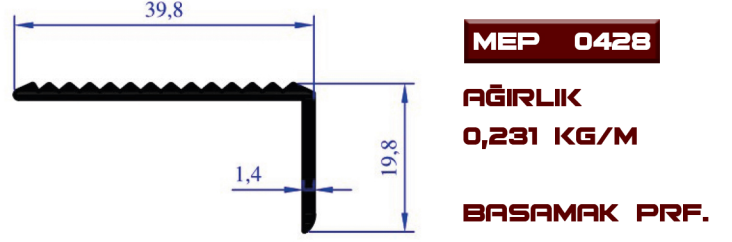

MERDİVEN VE EŞİK PROFİLLERİ