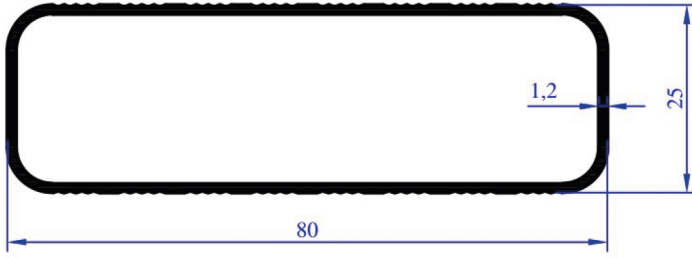

## MERDİVEN VE EŞİK PROFİLLERİ

**MEP 0422**

**AĞIRLIK**  
**0,680 KG/M**

**MERDİVEN PRF.**

**MEP 0423**

**AĞIRLIK**  
**0,314 KG/M**

**MERDİVEN PRF.**

**MEP 0424**

**AĞIRLIK**  
**0,588 KG/M**

**MERDİVEN PRF.**

**MEP 0425**

**AĞIRLIK**  
**1,362 KG/M**

**EŞİK PRF.**

**MEP 0426**

**AĞIRLIK**  
**1,114 KG/M**

**EŞİK PRF.**

## MERDİVEN VE EŞİK PROFİLLERİ