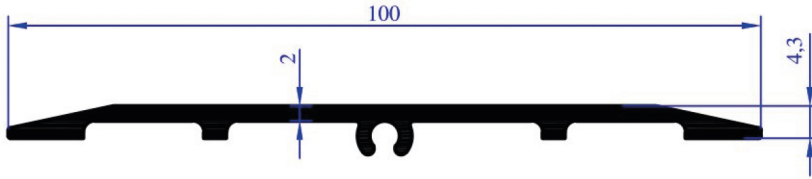

**AĞIRLIK**  
**0,588 KG/M**

**MERDİVEN PRF.**

**MEP 0425**

**AĞIRLIK**  
**1,362 KG/M**

**EŞİK PRF.**

**MEP 0426**

**AĞIRLIK**  
**1,114 KG/M**

**EŞİK PRF.**

## MERDİVEN VE EŞİK PROFİLLERİ

## MERDİVEN VE EŞİK PROFİLLERİ

**MEP 0432**

**AĞIRLIK**  
**1,545 KG/M**

**EŞİK PRF.**

**MEP 0433**

**AĞIRLIK**  
**0,442 KG/M**

**Y.LAMBİRİ PRF.**

**MEP 0434**