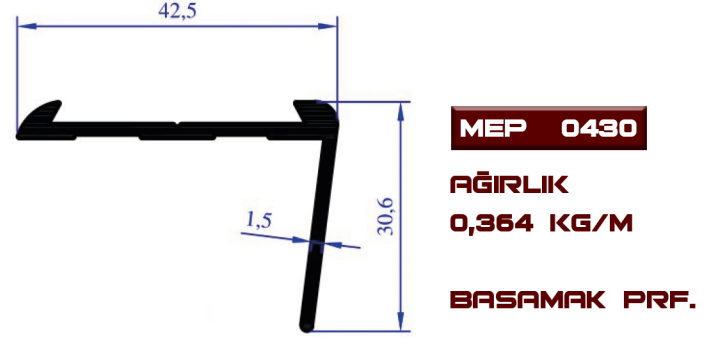

## MERDİVEN VE EŞİK PROFİLLERİ

**MEP 0422**

**AĞIRLIK**  
**0,680 KG/M**

**MERDİVEN PRF.**

**MEP 0423**

**AĞIRLIK**  
**0,314 KG/M**

**MERDİVEN PRF.**

**MEP 0424**

**AĞIRLIK**  
**0,588 KG/M**

**MERDİVEN PRF.**

**MEP 0425**

**AĞIRLIK**  
**1,362 KG/M**

**EŞİK PRF.**

**MEP 0426**

**AĞIRLIK**  
**1,114 KG/M**

**EŞİK PRF.**

## MERDİVEN VE EŞİK PROFİLLERİ