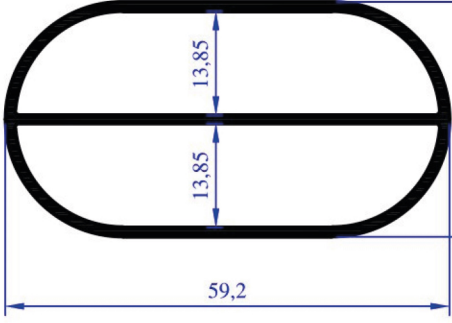

## MERDİVEN VE EŞİK PROFİLLERİ

**MEP 0422**

**AĞIRLIK**  
**0,680 KG/M**

**MERDİVEN PRF.**

**MEP 0423**

**AĞIRLIK**  
**0,314 KG/M**

**MERDİVEN PRF.**

**MEP 0424**

**AĞIRLIK**  
**0,588 KG/M**

**MERDİVEN PRF.**

**MEP 0425**

**AĞIRLIK**  
**1,362 KG/M**

**EŞİK PRF.**

**MEP 0426**

**AĞIRLIK**  
**1,114 KG/M**

**EŞİK PRF.**