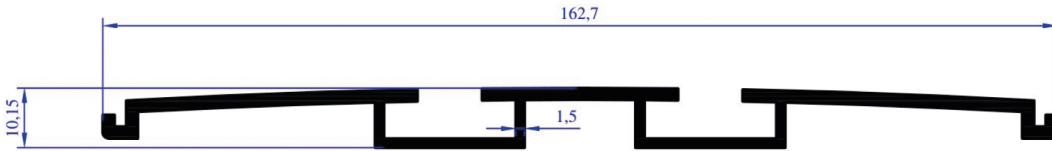

## MERDİVEN VE EŞİK PROFİLLERİ

**MEP 0422**

**AĞIRLIK**  
**0,680 KG/M**

**MERDİVEN PRF.**

**MEP 0423**

**AĞIRLIK**  
**0,314 KG/M**

**MERDİVEN PRF.**

**MEP 0424**

**AĞIRLIK**  
**0,588 KG/M**

**MERDİVEN PRF.**

**MEP 0425**

**AĞIRLIK**  
**1,362 KG/M**

**EŞİK PRF.**

**MEP 0426**

**AĞIRLIK**  
**1,114 KG/M**

**EŞİK PRF.**

## MERDİVEN VE EŞİK PROFİLLERİ