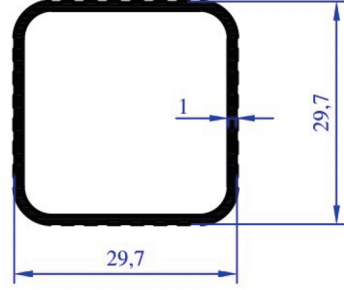

## MERDİVEN VE EŞİK PROFİLLERİ

**MEP 0422**

**AĞIRLIK**  
**0,680 KG/M**

**MERDİVEN PRF.**

**MEP 0423**

**AĞIRLIK**  
**0,314 KG/M**

**MERDİVEN PRF.**

**MEP 0424**