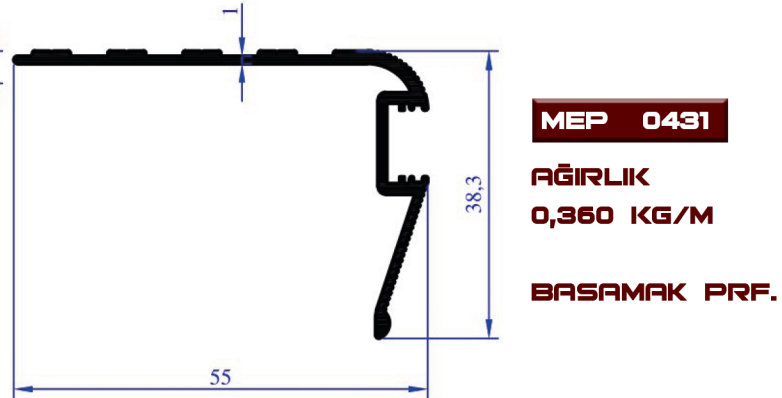

**AĞIRLIK**  
**0,588 KG/M**

**MERDİVEN PRF.**

**MEP 0425**

**AĞIRLIK**  
**1,362 KG/M**

**EŞİK PRF.**

**MEP 0426**

**AĞIRLIK**  
**1,114 KG/M**

**EŞİK PRF.**

## MERDİVEN VE EŞİK PROFİLLERİ