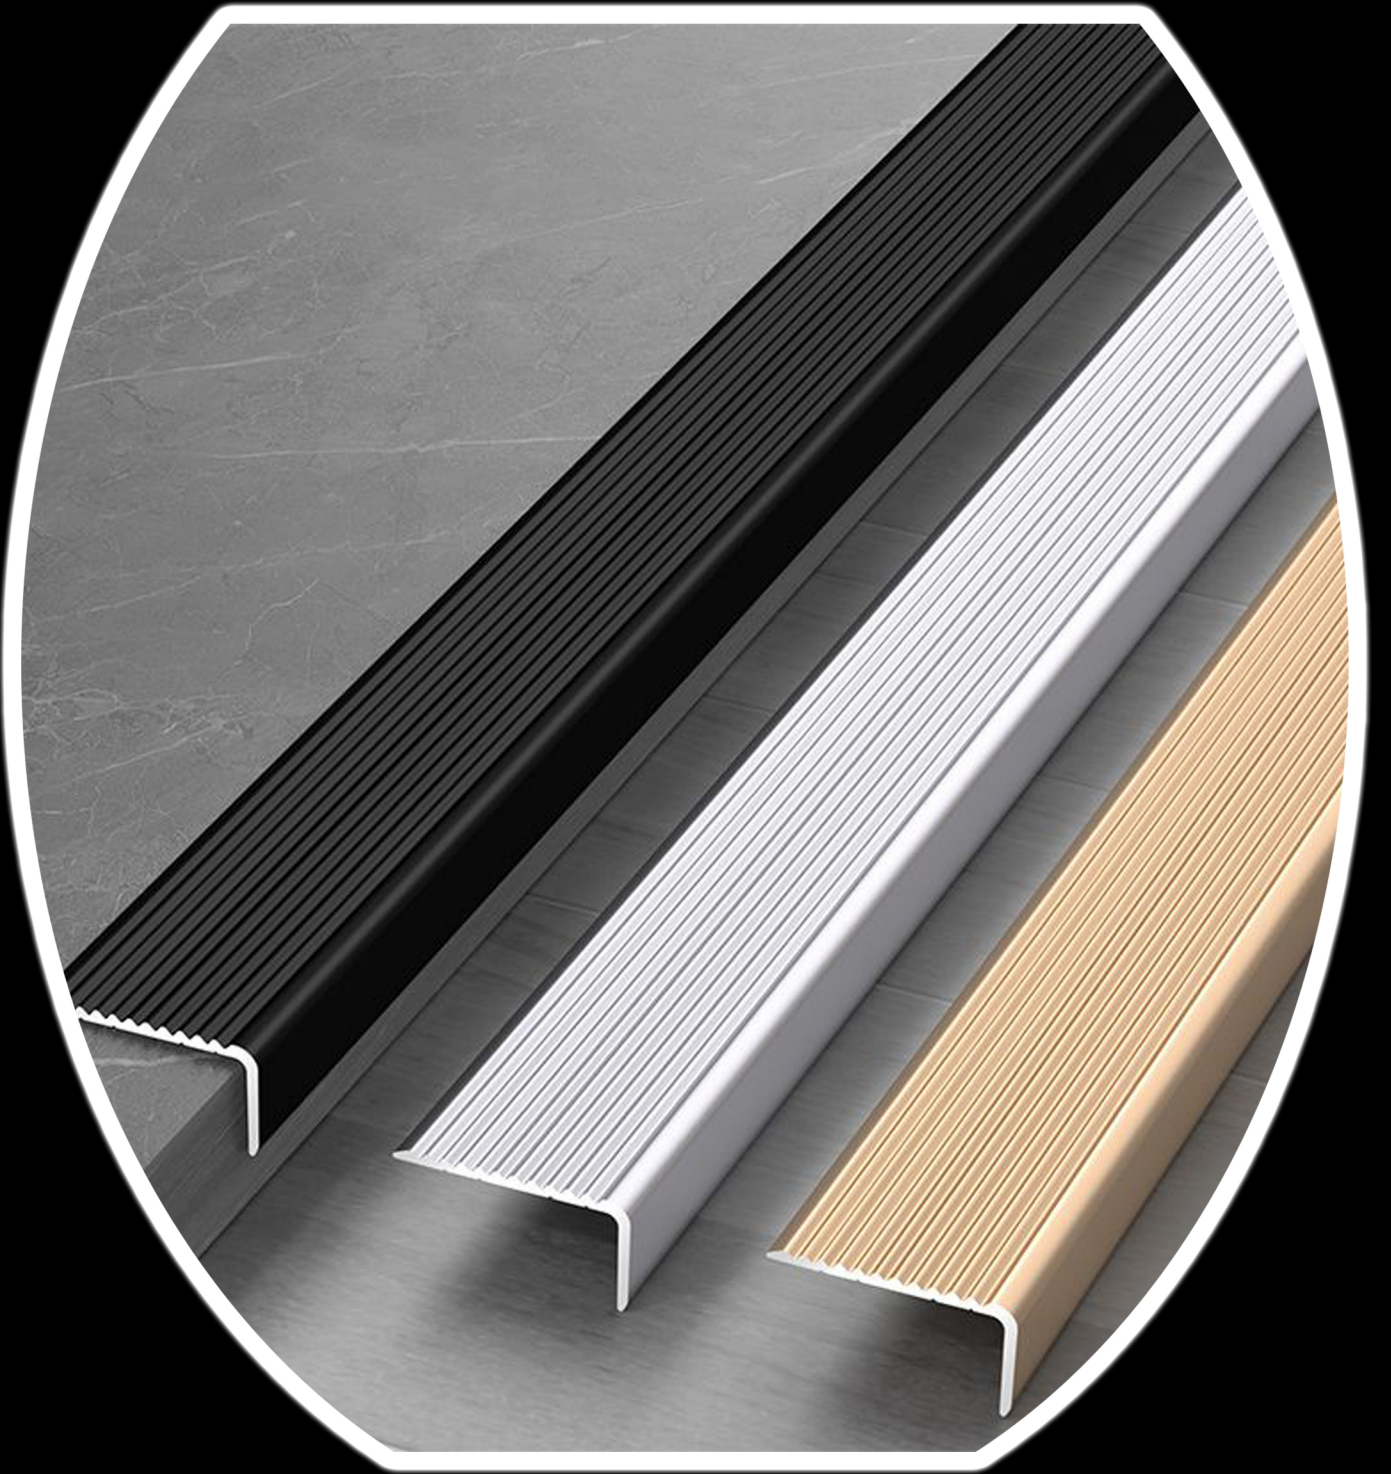

**ALUVION**  
ALÜMİNYUM

**MERDİVEN VE EŞİK PROFİLLERİ**

## MERDİVEN VE EŞİK PROFİLLERİ

**MEP 0422**

**AĞIRLIK**  
**0,680 KG/M**

**MERDİVEN PRF.**

**MEP 0423**

**AĞIRLIK**  
**0,314 KG/M**

**MERDİVEN PRF.**

**MEP 0424**