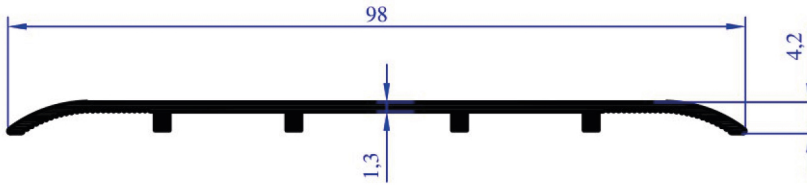

## MERDİVEN VE EŞİK PROFİLLERİ

## MERDİVEN VE EŞİK PROFİLLERİ

**MEP 0432**

**AĞIRLIK**  
**1,545 KG/M**

**EŞİK PRF.**

**MEP 0433**

**AĞIRLIK**  
**0,442 KG/M**

**Y.LAMBİRİ PRF.**

**MEP 0434**