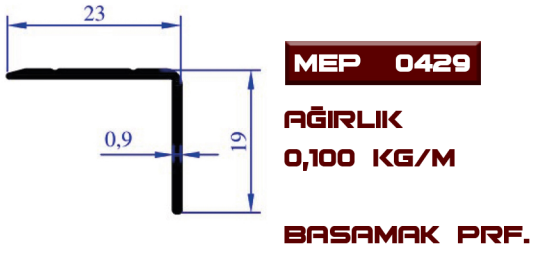

MERDİVEN VE EŞİK PROFİLLERİ