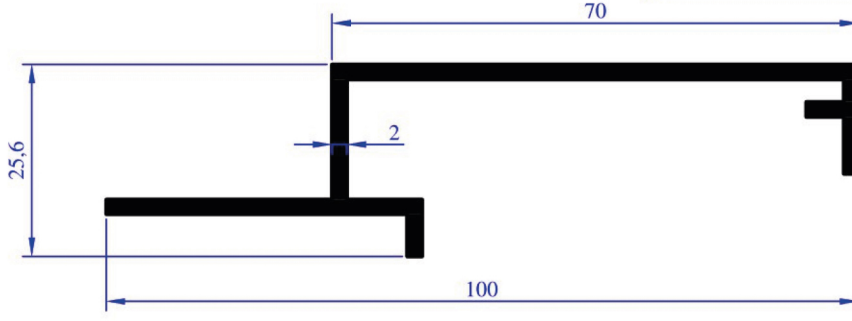

MERDİVEN VE EŞİK PROFİLLERİ

MEP 0432

AĞIRLIK
1,545 KG/M

EŞİK PRF.