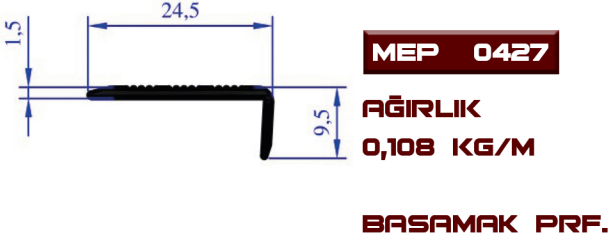

MERDİVEN VE EŞİK PROFİLLERİ