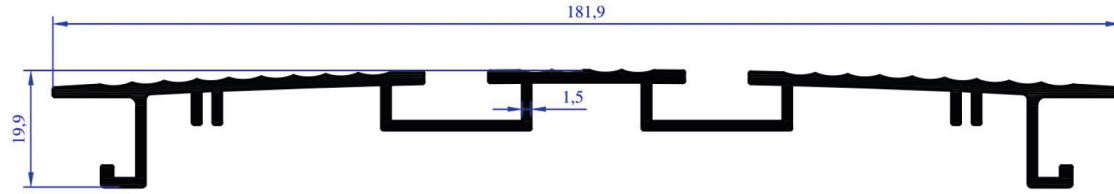

## MERDİVEN VE EŞİK PROFİLLERİ

**MEP 0422**

**AĞIRLIK**  
**0,680 KG/M**

**MERDİVEN PRF.**

**MEP 0423**

**AĞIRLIK**  
**0,314 KG/M**

**MERDİVEN PRF.**

**MEP 0424**

**AĞIRLIK**  
**0,588 KG/M**

**MERDİVEN PRF.**

**MEP 0425**

**AĞIRLIK**  
**1,362 KG/M**

**EŞİK PRF.**

**MEP 0426**

**AĞIRLIK**  
**1,114 KG/M**

**EŞİK PRF.**

## MERDİVEN VE EŞİK PROFİLLERİ