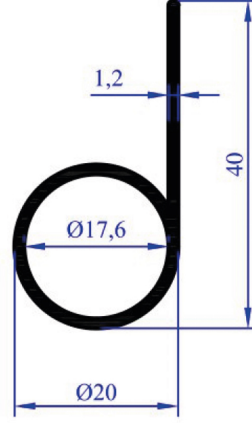

AĞIRLIK
1,079 KG/M

MENTEŞE PRF.

MP 0208

AĞIRLIK
1,046 KG/M

MENTEŞE PRF.

MP 0209

AĞIRLIK
0,249 KG/M

MENTEŞE PRF.

MENTEŞE PROFİLLERİ

MP 0210

AĞIRLIK
0,160 KG/M

MENTEŞE PRF.

MP 0211

AĞIRLIK
0,278 KG/M

MENTEŞE PRF.

MP 0212