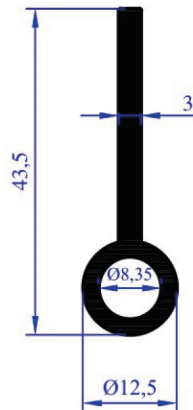

MENTEŞE PRF.

MP 0200

AĞIRLIK
0,442 KG/M

MENTEŞE PRF.

MP 0201

AĞIRLIK
0,447 KG/M

MENTEŞE PRF.

MP 0202

AĞIRLIK
0,363 KG/M

MENTEŞE PRF.

MP 0203

AĞIRLIK
0,436 KG/M

MENTEŞE PRF.

MENTEŞE PROFİLLERİ

MP 0204

AĞIRLIK
0,881 KG/M