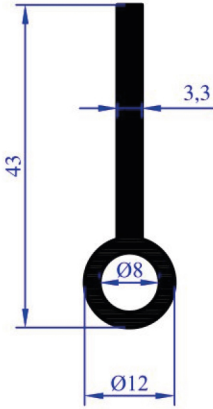

MP 0201

AĞIRLIK
0,447 KG/M

MENTEŞE PRF.