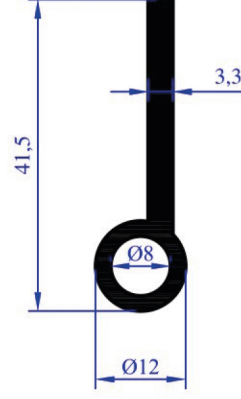

MP 0200

AĞIRLIK
0,442 KG/M

MENTEŞE PRF.