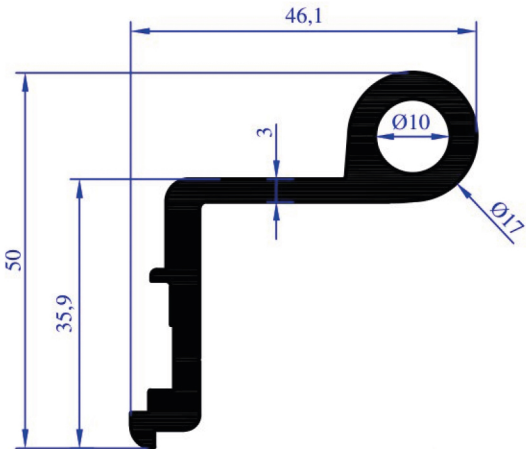

MP 0208

AĞIRLIK
1,046 KG/M

MENTEŞE PRF.

MP 0209

AĞIRLIK
0,249 KG/M

MENTEŞE PRF.