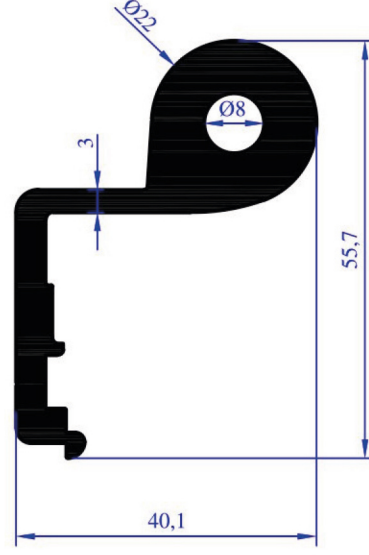

MP 0205

AĞIRLIK
1,545 KG/M

MENTEŞE PRF.