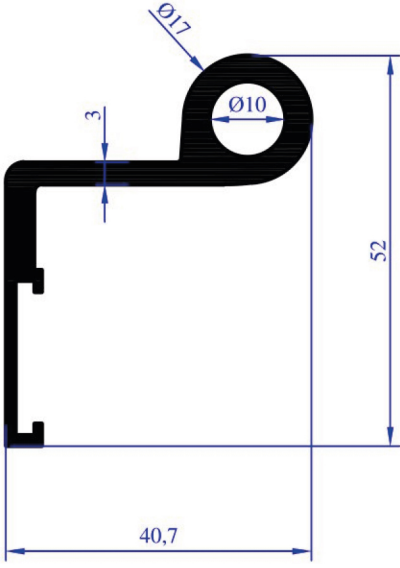

AĞIRLIK
0,363 KG/M

MENTEŞE PRF.

MP 0203

AĞIRLIK
0,436 KG/M

MENTEŞE PRF.

MENTEŞE PROFİLLERİ

MP 0204

AĞIRLIK
0,881 KG/M