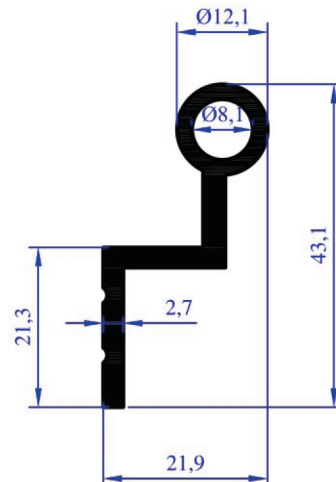

MP 0198

AĞIRLIK
0,504 KG/M

MENTEŞE PRF.