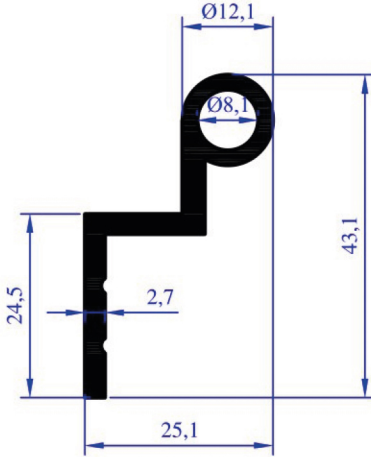

ALUVION
ALÜMİNYUM

MENTEŞE PROFİLLERİ

MENTEŞE PROFİLLERİ

MP 0193

AĞIRLIK
0,455 KG/M

MENTEŞE PRF.

MP 0194

AĞIRLIK
0,466 KG/M

MENTEŞE PRF.

MP 0195

AĞIRLIK
0,515 KG/M

MENTEŞE PRF.

MP 0196

AĞIRLIK
0,480 KG/M

MENTEŞE PRF.

MP 0197