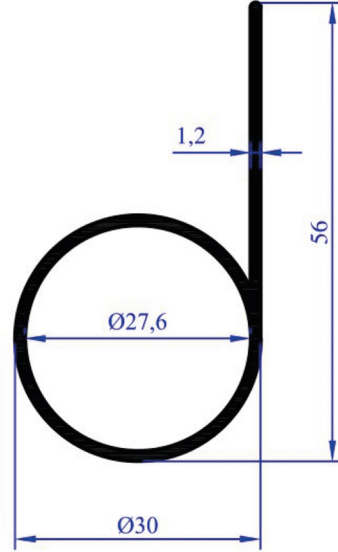

MP 0213

AĞIRLIK
0,414 KG/M

MENTEŞE PRF.