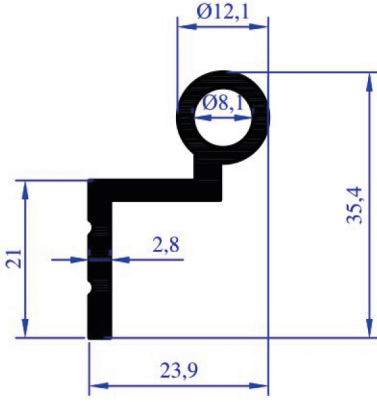

ALUVION
ALÜMİNYUM

MENTEŞE PROFİLLERİ

MENTEŞE PROFİLLERİ

MP 0193

AĞIRLIK
0,455 KG/M

MENTEŞE PRF.

MP 0194

AĞIRLIK
0,466 KG/M

MENTEŞE PRF.

MP 0195

AĞIRLIK
0,515 KG/M

MENTEŞE PRF.

MP 0196

AĞIRLIK
0,480 KG/M

MENTEŞE PRF.

MP 0197