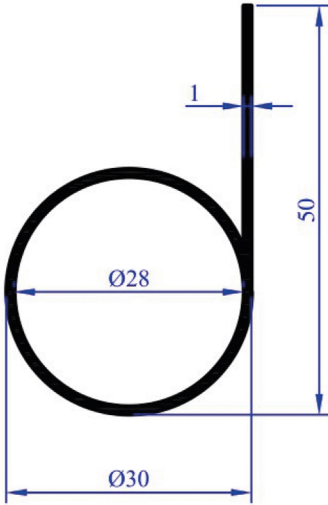

MENTEŞE PROFİLLERİ

MP 0210

AĞIRLIK
0,160 KG/M

MENTEŞE PRF.

MP 0211

AĞIRLIK
0,278 KG/M

MENTEŞE PRF.

MP 0212