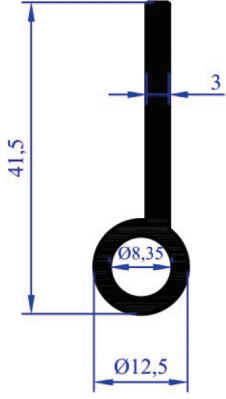

AĞIRLIK
0,444 KG/M

MENTEŞE PRF.

MP 0198

AĞIRLIK
0,504 KG/M

MENTEŞE PRF.

MENTEŞE PROFİLLERİ

MP 0199

AĞIRLIK
0,423 KG/M