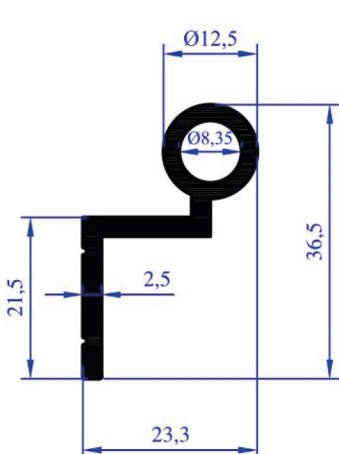

MENTEŞE PRF.

MP 0195

AĞIRLIK
0,515 KG/M

MENTEŞE PRF.

MP 0196

AĞIRLIK
0,480 KG/M

MENTEŞE PRF.

MP 0197

AĞIRLIK
0,444 KG/M

MENTEŞE PRF.

MP 0198

AĞIRLIK
0,504 KG/M

MENTEŞE PRF.

MENTEŞE PROFİLLERİ

MP 0199

AĞIRLIK
0,423 KG/M