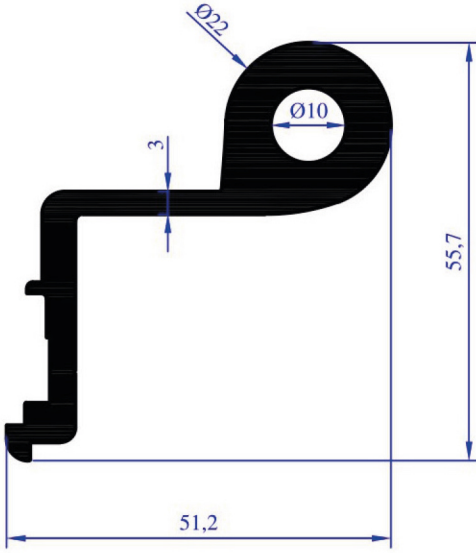

MP 0206

AĞIRLIK
1,512 KG/M

MENTEŞE PRF.