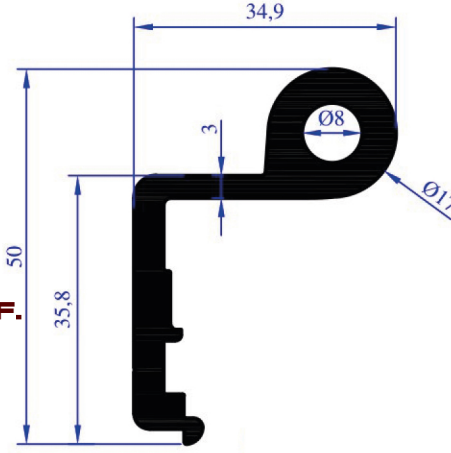

MENTEŞE PRF.

MP 0205

AĞIRLIK
1,545 KG/M

MENTEŞE PRF.

MP 0206

AĞIRLIK
1,512 KG/M

MENTEŞE PRF.

MP 0207