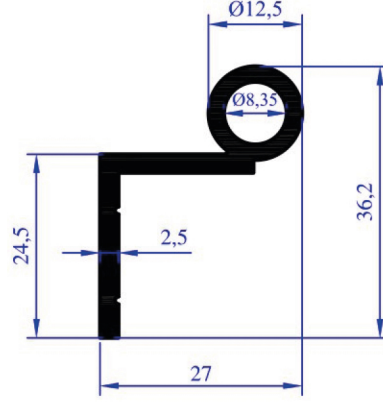

ALUVION
ALÜMİNYUM

MENTEŞE PROFİLLERİ

MENTEŞE PROFİLLERİ

MP 0193

AĞIRLIK
0,455 KG/M

MENTEŞE PRF.

MP 0194

AĞIRLIK
0,466 KG/M

MENTEŞE PRF.

MP 0195

AĞIRLIK
0,515 KG/M

MENTEŞE PRF.

MP 0196

AĞIRLIK
0,480 KG/M

MENTEŞE PRF.

MP 0197