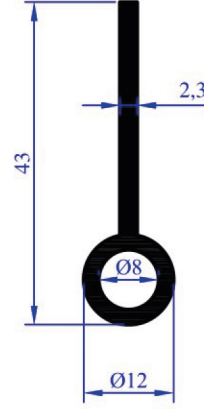

MENTEŞE PRF.

MP 0200

AĞIRLIK
0,442 KG/M

MENTEŞE PRF.

MP 0201

AĞIRLIK
0,447 KG/M

MENTEŞE PRF.

MP 0202