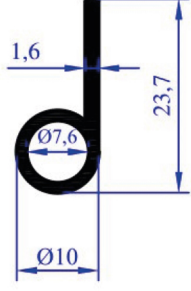

MENTEŞE PROFİLLERİ

MP 0210

AĞIRLIK
0,160 KG/M

MENTEŞE PRF.