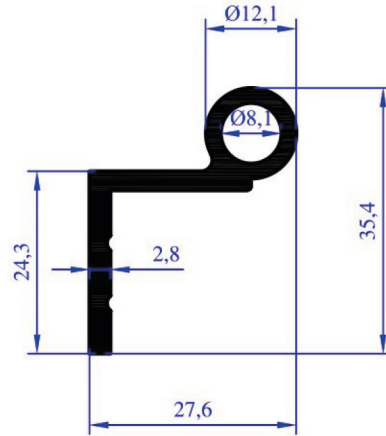

ALUVION
ALÜMİNYUM

MENTEŞE PROFİLLERİ

MENTEŞE PROFİLLERİ

MP 0193

AĞIRLIK
0,455 KG/M

MENTEŞE PRF.

MP 0194

AĞIRLIK
0,466 KG/M

MENTEŞE PRF.

MP 0195

AĞIRLIK
0,515 KG/M

MENTEŞE PRF.

MP 0196

AĞIRLIK
0,480 KG/M

MENTEŞE PRF.

MP 0197