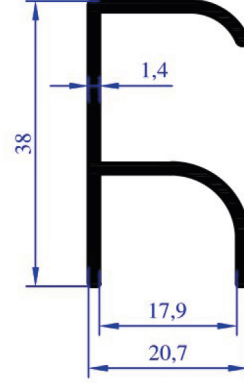

KULP PRF.

KPP 0255

AĞIRLIK
0,604 KG/M

KULP PRF.

KPP 0256

AĞIRLIK
0,513 KG/M

KULP PRF.

KPP 0257