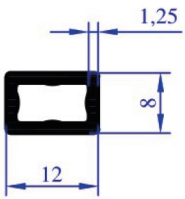

AĞIRLIK
0,293 KG/M

KULP PRF.

KPP 0322

AĞIRLIK
0,098 KG/M

KULP PRF.

KPP 0323

AĞIRLIK
0,108 KG/M

KULP PRF.