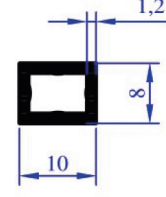

AĞIRLIK
0,293 KG/M

KULP PRF.

KPP 0322

AĞIRLIK
0,098 KG/M

KULP PRF.

KPP 0323

AĞIRLIK
0,108 KG/M

KULP PRF.