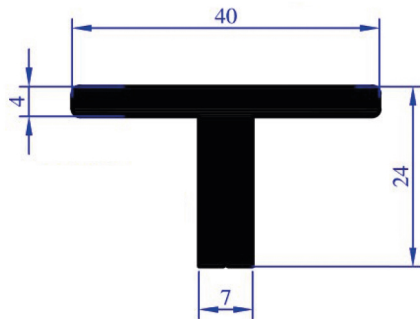

AĞIRLIK
0,694 KG/M

KULP PRF.

KPP 0263

AĞIRLIK
0,336 KG/M

KULP PRF.

KPP 0264

AĞIRLIK
0,810 KG/M

KULP PRF.