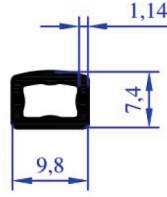

KPP 0322

AĞIRLIK
0,098 KG/M

KULP PRF.