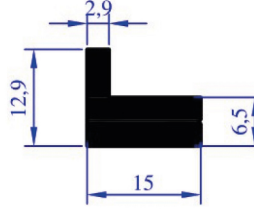

KPP 0301

AĞIRLIK
0,314 KG/M

KULP PRF.