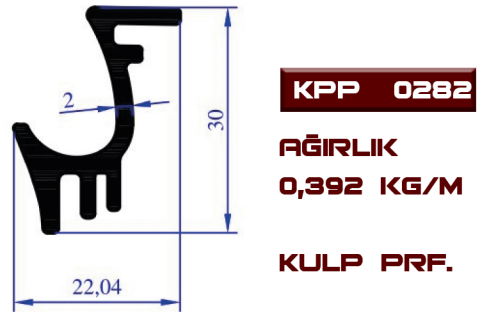

KULP PROFİLLERİ