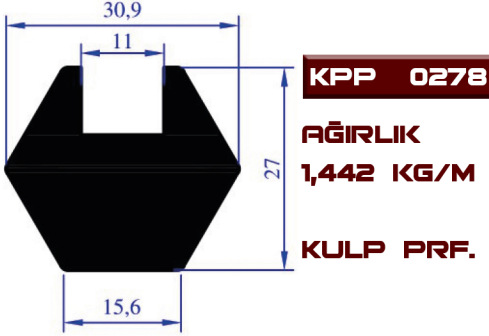

KULP PROFİLLERİ