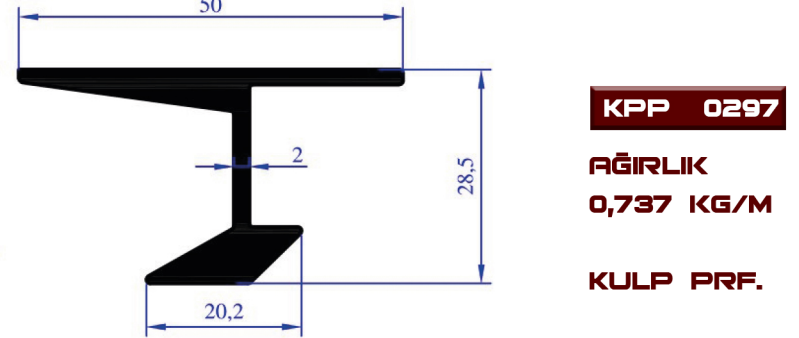

KULP PRF.

KPP 0293

AĞIRLIK
0,417 KG/M

KULP PRF.

KULP PROFİLLERİ

KULP PROFİLLERİ

KPP 0300

AĞIRLIK
0,293 KG/M