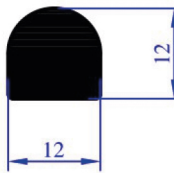

KPP 0351

AĞIRLIK
0,347 KG/M

KULP PRF.