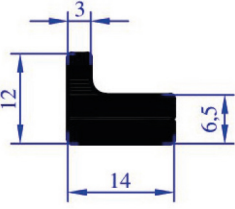

KULP PRF.

KPP 0293

AĞIRLIK
0,417 KG/M

KULP PRF.

KULP PROFİLLERİ

KULP PROFİLLERİ

KPP 0300

AĞIRLIK
0,293 KG/M