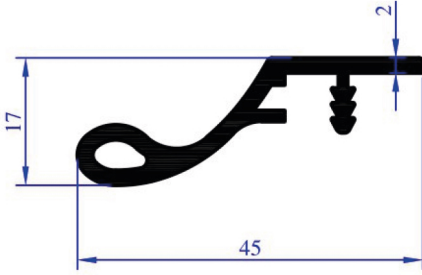

KULP PROFİLLERİ

KPP 0283

AĞIRLIK
0,434 KG/M

KULP PRF.