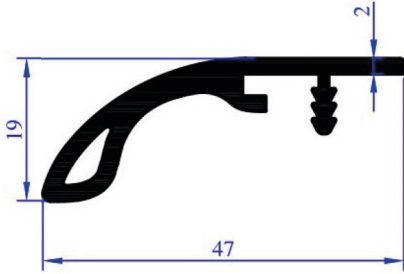

KULP PROFİLLERİ

KULP PROFİLLERİ

KPP 0283

AĞIRLIK
0,434 KG/M

KULP PRF.

KPP 0284

AĞIRLIK
0,525 KG/M

KULP PRF.