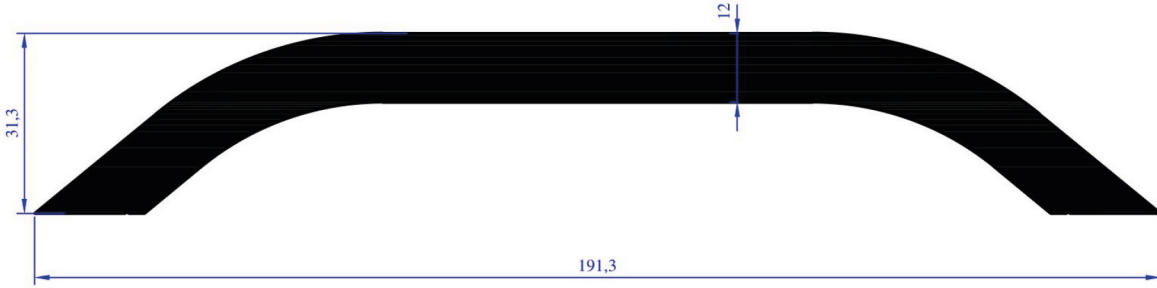

AĞIRLIK
0,157 KG/M

KULP PRF.

KPP 0268

AĞIRLIK
0,114 KG/M

KULP PRF.

KPP 0269

AĞIRLIK
6,108 KG/M

KULP PRF.