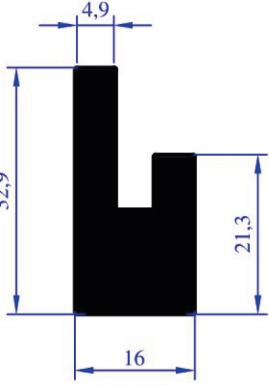

KPP 0312

AĞIRLIK
0,997 KG/M

KULP PRF.