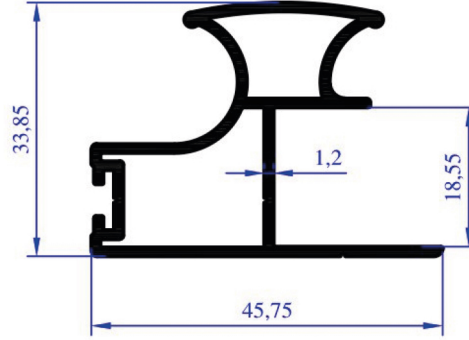

KPP 0251

AĞIRLIK
0,585 KG/M

KULP PRF.