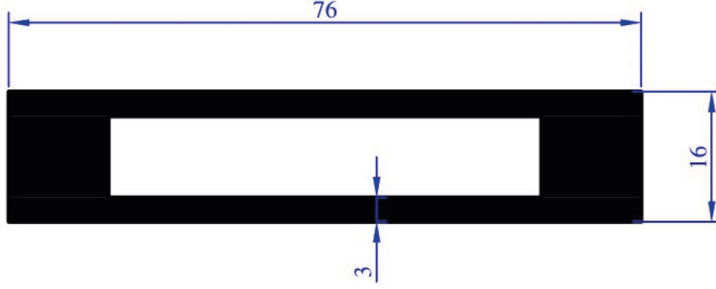

KULP PROFİLLERİ

KPP 0271

AĞIRLIK
1,886 KG/M

KULP PRF.