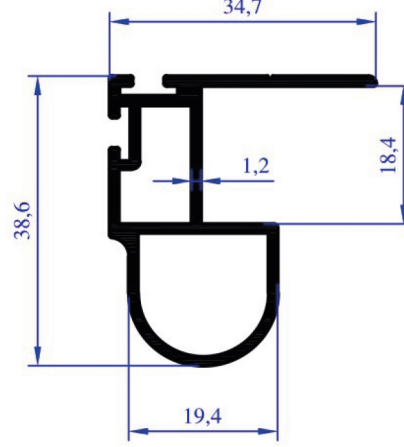

ALUVION
ALÜMİNYUM

KULP PROFİLLERİ

KULP PROFİLLERİ

KPP 0248

AĞIRLIK
0,604 KG/M

KULP PRF.

KPP 0249

AĞIRLIK
0,509 KG/M