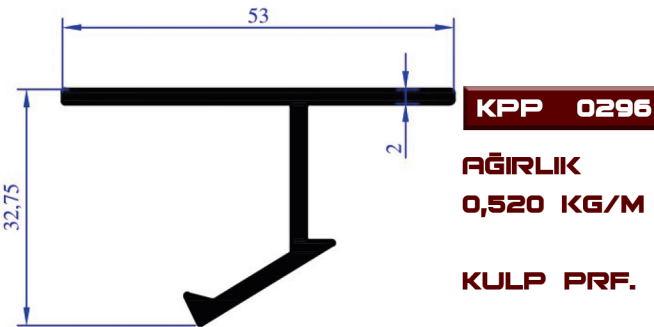

KULP PRF.

KPP 0293

AĞIRLIK
0,417 KG/M

KULP PRF.

KULP PROFİLLERİ

KULP PROFİLLERİ

KPP 0300

AĞIRLIK
0,293 KG/M