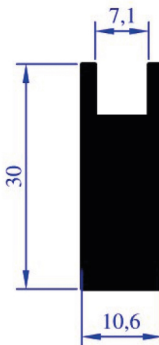

KPP 0307

AĞIRLIK
0,726 KG/M

KULP PRF.