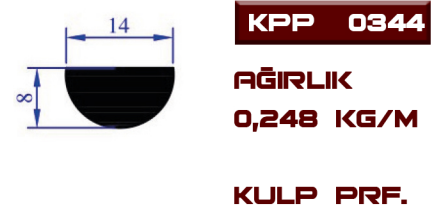

AĞIRLIK
0,374 KG/M

KULP PRF.

KPP 0335

AĞIRLIK
0,426 KG/M

KULP PRF.

KULP PROFİLLERİ

KULP PROFİLLERİ

KPP 0345