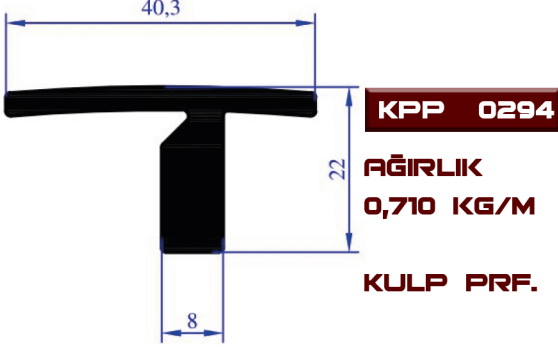

KULP PRF.

KPP 0293

AĞIRLIK
0,417 KG/M

KULP PRF.

KULP PROFİLLERİ

KULP PROFİLLERİ

KPP 0300

AĞIRLIK
0,293 KG/M