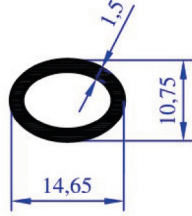

KPP 0319

AĞIRLIK
0,144 KG/M

KULP PRF.