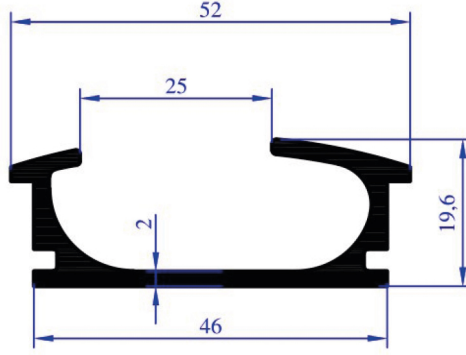

KPP 0261

AĞIRLIK
0,634 KG/M

KULP PRF.