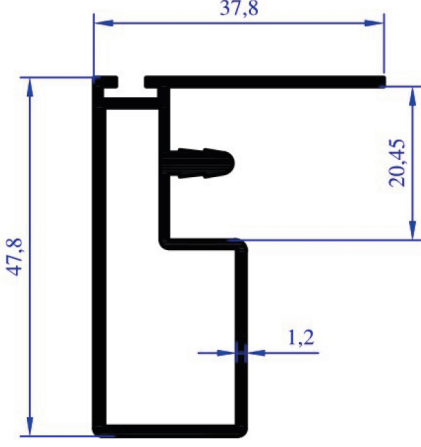

ALUVION
ALÜMİNYUM

KULP PROFİLLERİ

KULP PROFİLLERİ

KPP 0248

AĞIRLIK
0,604 KG/M

KULP PRF.

KPP 0249

AĞIRLIK
0,509 KG/M