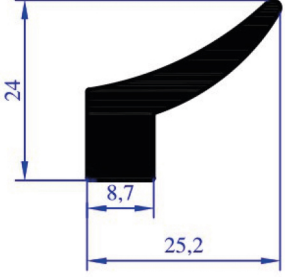

KPP 0370

AĞIRLIK
0,081 KG/M

KULP PRF.

KPP 0371

AĞIRLIK
0,298 KG/M

KULP PRF.

KULP PROFİLLERİ

KPP 0372