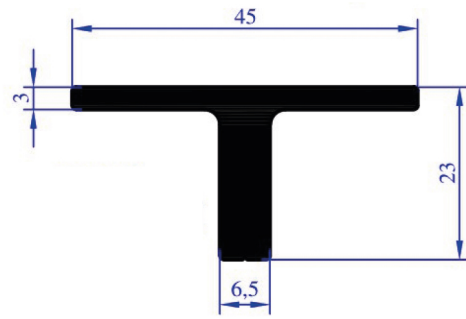

AĞIRLIK
0,694 KG/M

KULP PRF.

KPP 0263

AĞIRLIK
0,336 KG/M

KULP PRF.

KPP 0264

AĞIRLIK
0,810 KG/M

KULP PRF.