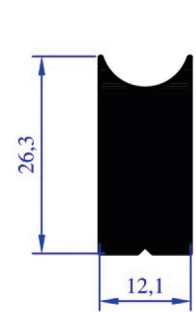

AĞIRLIK
0,512 KG/M

KULP PRF.

KPP 0304

AĞIRLIK
0,569 KG/M

KULP PRF.

KPP 0305

AĞIRLIK
0,688 KG/M

KULP PRF.