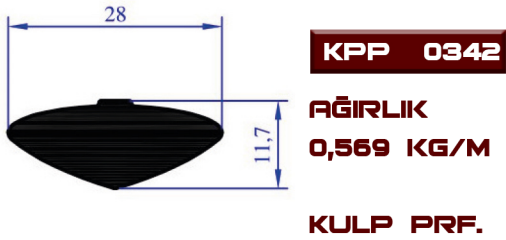

AĞIRLIK
0,374 KG/M

KULP PRF.

KPP 0335

AĞIRLIK
0,426 KG/M

KULP PRF.

KULP PROFİLLERİ

KULP PROFİLLERİ

KPP 0345