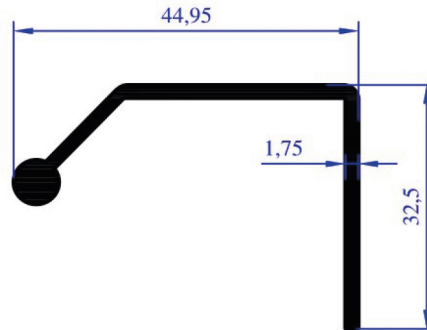

KPP 0293

AĞIRLIK
0,417 KG/M

KULP PRF.