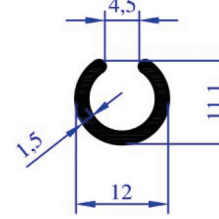

KPP 0268

AĞIRLIK
0,114 KG/M

KULP PRF.