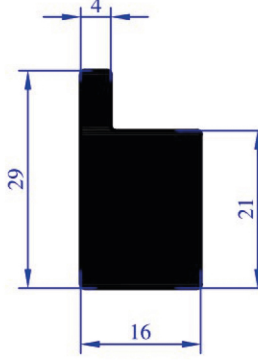

KULP PRF.

KULP PROFİLLERİ

KPP 0309

AĞIRLIK
0,460 KG/M

KULP PRF.

KPP 0310

AĞIRLIK
0,997 KG/M

KULP PRF.