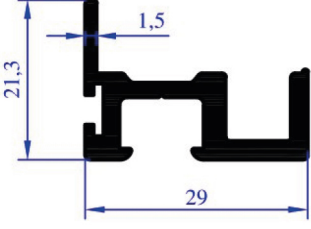

AĞIRLIK
0,602 KG/M

KULP PRF.

KPP 0253

AĞIRLIK
0,604 KG/M

KULP PRF.

KULP PROFİLLERİ

KPP 0254

AĞIRLIK
0,434 KG/M