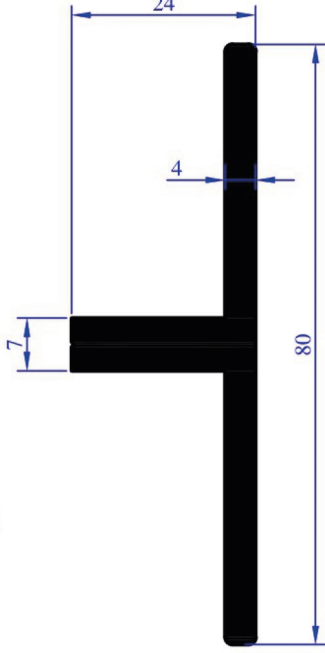

KULP PROFİLLERİ

KPP 0266

AĞIRLIK
1,243 KG/M

KULP PRF.

KPP 0267

AĞIRLIK
0,157 KG/M

KULP PRF.

KPP 0268

AĞIRLIK
0,114 KG/M

KULP PRF.