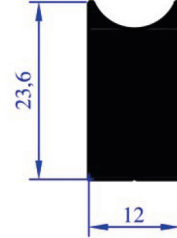

AĞIRLIK
0,512 KG/M

KULP PRF.

KPP 0304

AĞIRLIK
0,569 KG/M

KULP PRF.

KPP 0305

AĞIRLIK
0,688 KG/M

KULP PRF.