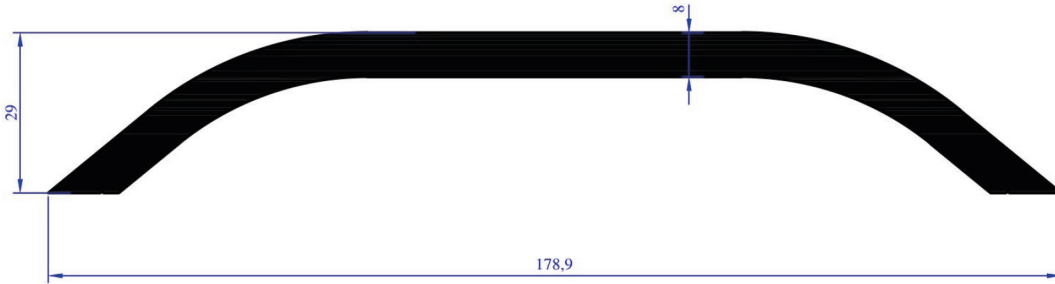

AĞIRLIK
0,157 KG/M

KULP PRF.

KPP 0268

AĞIRLIK
0,114 KG/M

KULP PRF.

KPP 0269

AĞIRLIK
6,108 KG/M

KULP PRF.