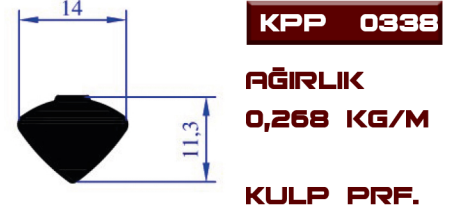

AĞIRLIK
0,374 KG/M

KULP PRF.

KPP 0335

AĞIRLIK
0,426 KG/M

KULP PRF.

KULP PROFİLLERİ

KULP PROFİLLERİ

KPP 0345