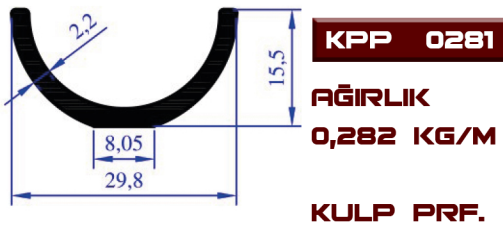

KULP PROFİLLERİ