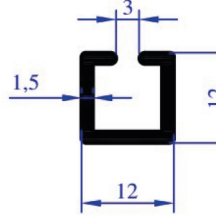

KPP 0265

AĞIRLIK
0,721 KG/M

KULP PRF.

KULP PROFİLLERİ

KPP 0266

AĞIRLIK
1,243 KG/M

KULP PRF.

KPP 0267