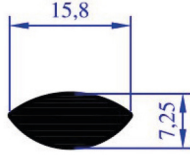

KULP PRF.

KULP PROFİLLERİ

KPP 0327

AĞIRLIK
0,054 KG/M

KULP PRF.

KPP 0328

AĞIRLIK
0,220 KG/M

KULP PRF.