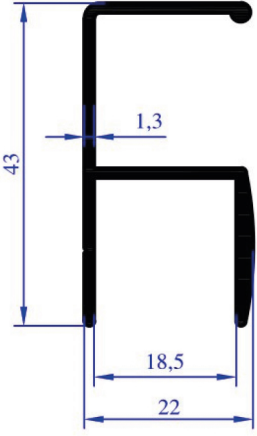

KULP PROFİLLERİ

KPP 0260

AĞIRLIK
0,396 KG/M

KULP PRF.