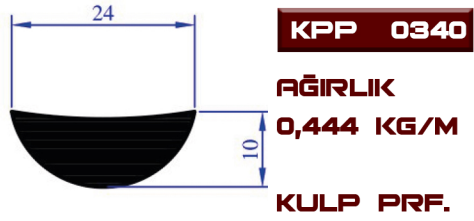

AĞIRLIK
0,374 KG/M

KULP PRF.

KPP 0335

AĞIRLIK
0,426 KG/M

KULP PRF.

KULP PROFİLLERİ

KULP PROFİLLERİ

KPP 0345