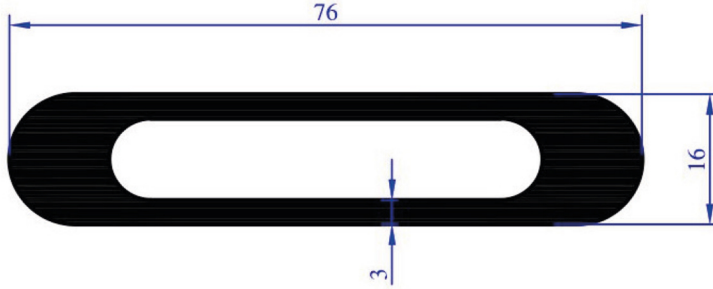

KPP 0270

AĞIRLIK
3,390 KG/M

KULP PRF.

KULP PROFİLLERİ

KPP 0271

AĞIRLIK
1,886 KG/M

KULP PRF.

KPP 0272