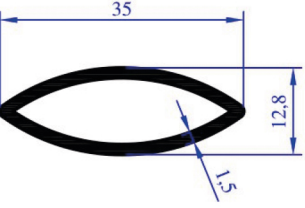

KPP 0321

AĞIRLIK
0,293 KG/M

KULP PRF.