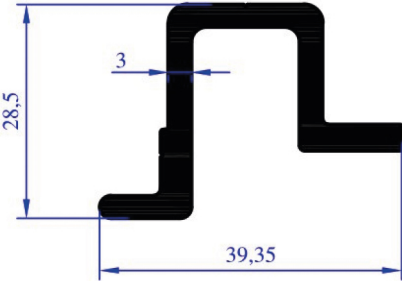

KULP PROFİLLERİ

KPP 0260

AĞIRLIK
0,396 KG/M

KULP PRF.

KPP 0261

AĞIRLIK
0,634 KG/M

KULP PRF.

KPP 0262