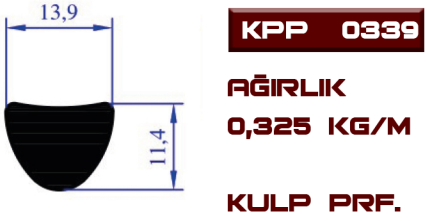

AĞIRLIK
0,374 KG/M

KULP PRF.

KPP 0335

AĞIRLIK
0,426 KG/M

KULP PRF.

KULP PROFİLLERİ

KULP PROFİLLERİ

KPP 0345