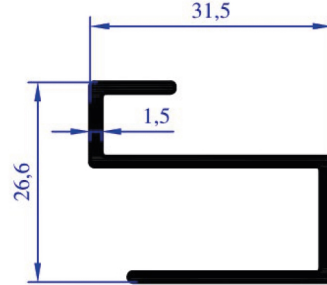

KPP 0263

AĞIRLIK
0,336 KG/M

KULP PRF.