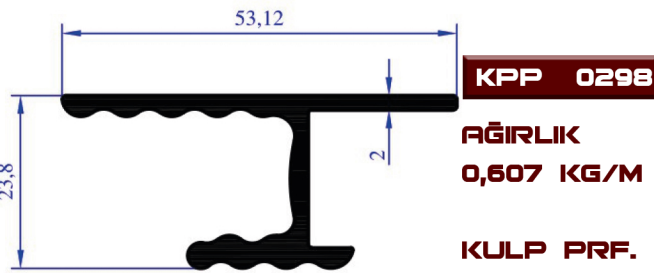

KULP PRF.

KPP 0293

AĞIRLIK
0,417 KG/M

KULP PRF.

KULP PROFİLLERİ

KULP PROFİLLERİ

KPP 0300

AĞIRLIK
0,293 KG/M