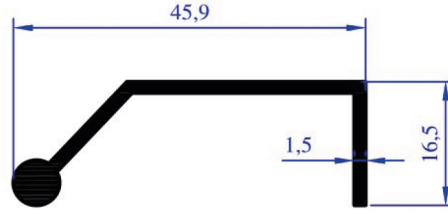

KPP 0291

AĞIRLIK
0,322 KG/M

KULP PRF.