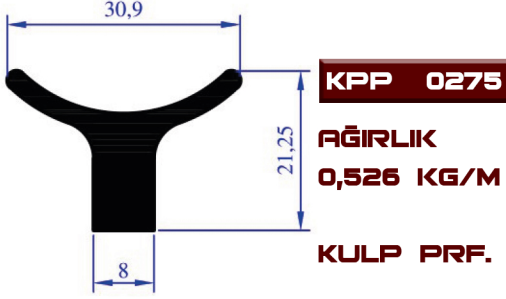

KULP PROFİLLERİ