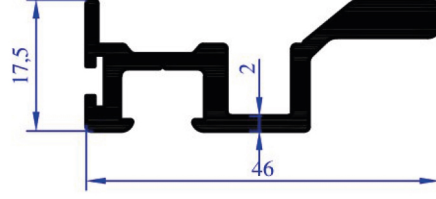

KPP 0255

AĞIRLIK
0,604 KG/M

KULP PRF.