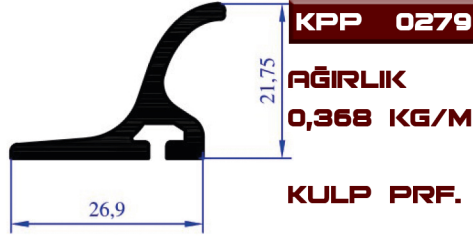

KULP PROFİLLERİ