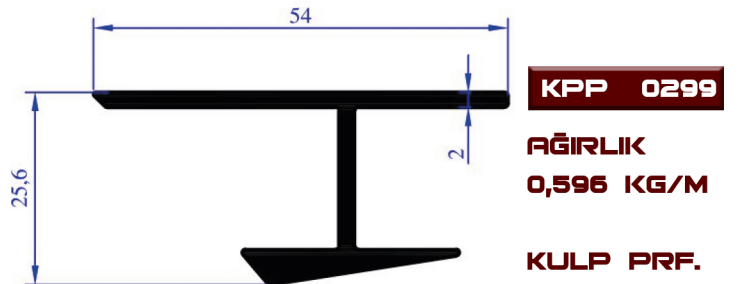

KULP PRF.

KPP 0293

AĞIRLIK
0,417 KG/M

KULP PRF.

KULP PROFİLLERİ

KULP PROFİLLERİ

KPP 0300

AĞIRLIK
0,293 KG/M