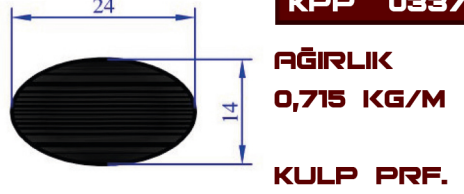

AĞIRLIK
0,374 KG/M

KULP PRF.

KPP 0335

AĞIRLIK
0,426 KG/M

KULP PRF.

KULP PROFİLLERİ

KULP PROFİLLERİ

KPP 0345