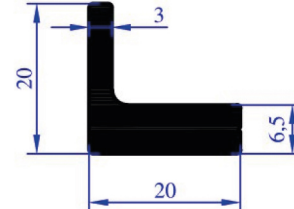

KPP 0302

AĞIRLIK
0,463 KG/M

KULP PRF.