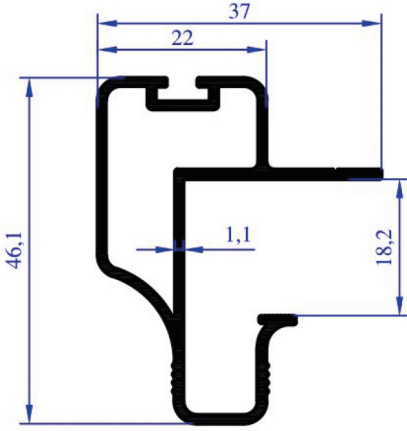

KPP 0250

AĞIRLIK
0,515 KG/M

KULP PRF.