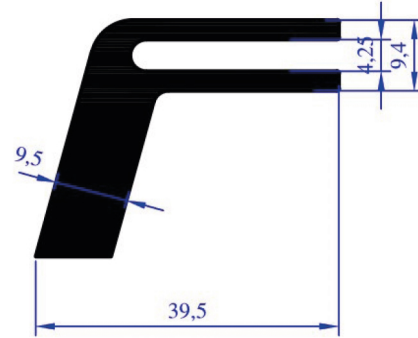

KPP 0286

AĞIRLIK
0,095 KG/M

KULP PRF.