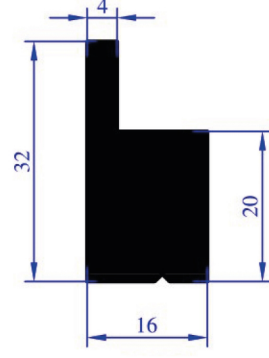

KULP PRF.

KULP PROFİLLERİ

KPP 0309

AĞIRLIK
0,460 KG/M

KULP PRF.

KPP 0310

AĞIRLIK
0,997 KG/M

KULP PRF.