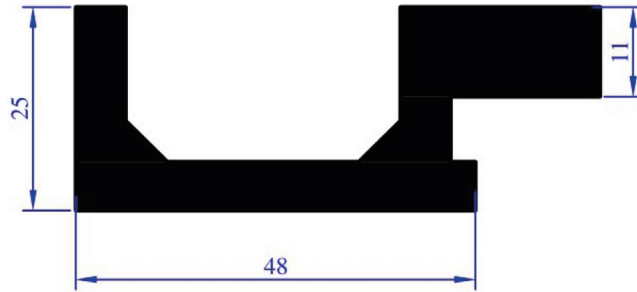

KPP 0273

AĞIRLIK
2,003 KG/M

KULP PRF.