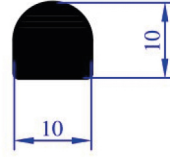

KPP 0349

AĞIRLIK
0,242 KG/M

KULP PRF.