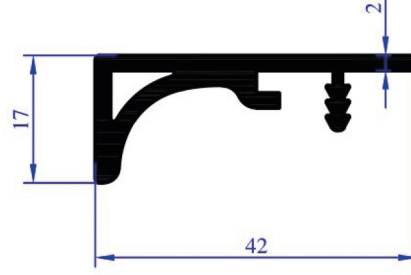

KULP PROFİLLERİ

KULP PROFİLLERİ

KPP 0283

AĞIRLIK
0,434 KG/M

KULP PRF.

KPP 0284

AĞIRLIK
0,525 KG/M

KULP PRF.