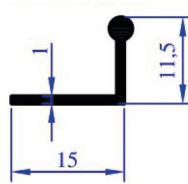

AĞIRLIK
0,081 KG/M

KULP PRF.

KPP 0371