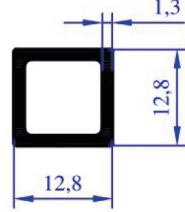

KPP 0325

AĞIRLIK
0,164 KG/M

KULP PRF.