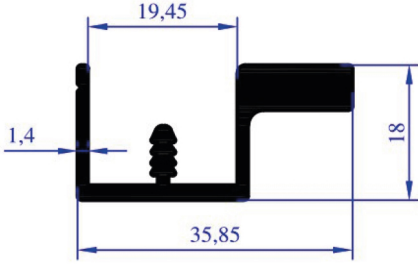

KPP 0256

AĞIRLIK
0,513 KG/M

KULP PRF.