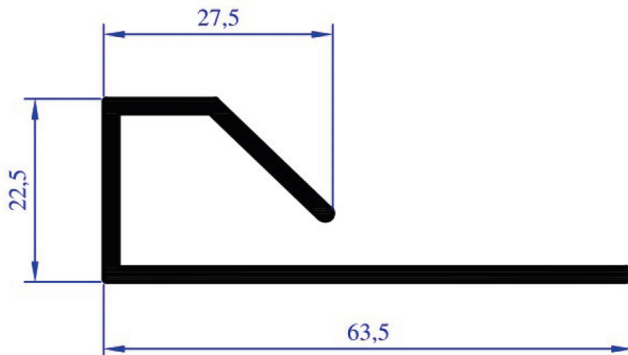

AĞIRLIK
1,797 KG/M

KULP PRF.

KPP 0273

AĞIRLIK
2,003 KG/M

KULP PRF.

KPP 0274

AĞIRLIK
0,561 KG/M

KULP PRF.