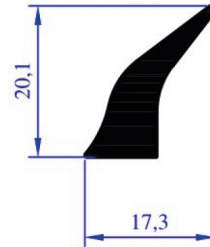

AĞIRLIK
0,298 KG/M

KULP PRF.