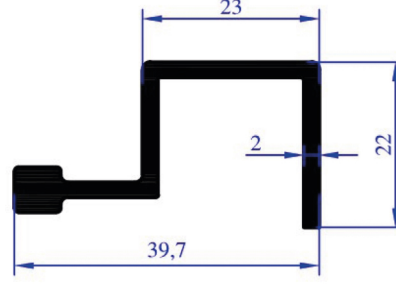

KULP PRF.

KULP PROFİLLERİ

KPP 0288

AĞIRLIK
0,423 KG/M

KULP PRF.

KPP 0289

AĞIRLIK
0,474 KG/M

KULP PRF.