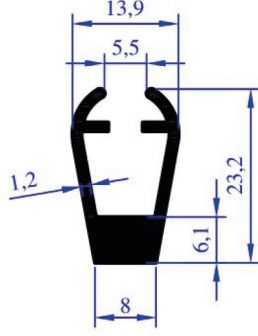

KPP 0373

AĞIRLIK
0,290 KG/M

KULP PRF.