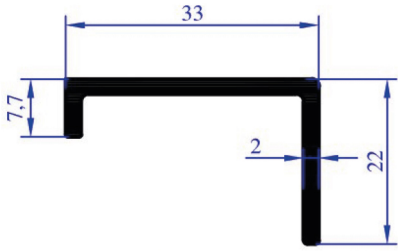

KULP PRF.

KULP PROFİLLERİ

KPP 0288

AĞIRLIK
0,423 KG/M

KULP PRF.

KPP 0289

AĞIRLIK
0,474 KG/M

KULP PRF.