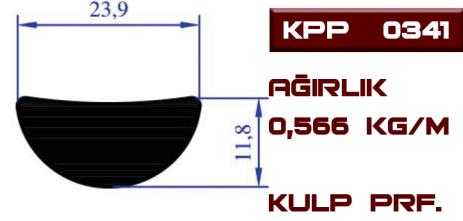

AĞIRLIK
0,374 KG/M

KULP PRF.

KPP 0335

AĞIRLIK
0,426 KG/M

KULP PRF.

KULP PROFİLLERİ

KULP PROFİLLERİ

KPP 0345