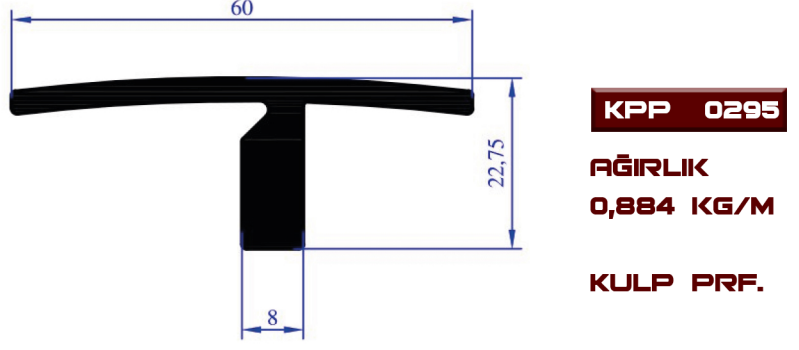

KULP PRF.

KPP 0293

AĞIRLIK
0,417 KG/M

KULP PRF.

KULP PROFİLLERİ

KULP PROFİLLERİ

KPP 0300

AĞIRLIK
0,293 KG/M