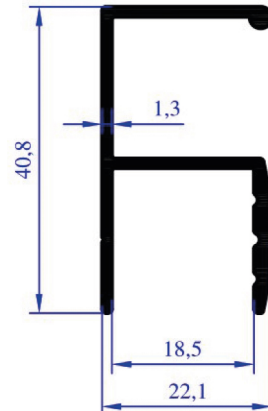

AĞIRLIK
0,339 KG/M

KULP PRF.

KPP 0258

AĞIRLIK
0,358 KG/M

KULP PRF.

KPP 0259

AĞIRLIK
0,390 KG/M

KULP PRF.