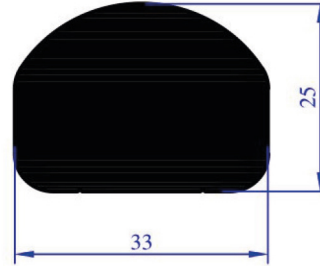

KPP 0352

AĞIRLIK
1,948 KG/M

KULP PRF.