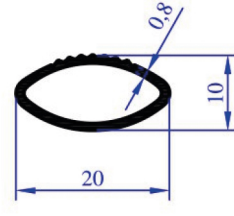

KPP 0320

AĞIRLIK
0,108 KG/M

KULP PRF.