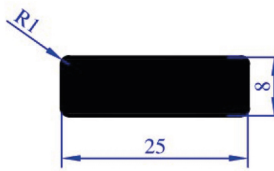

AĞIRLIK
0,208 KG/M

KULP PRF.

KPP 0359

AĞIRLIK
0,434 KG/M

KULP PRF.

KPP 0360

AĞIRLIK
0,539 KG/M

KULP PRF.