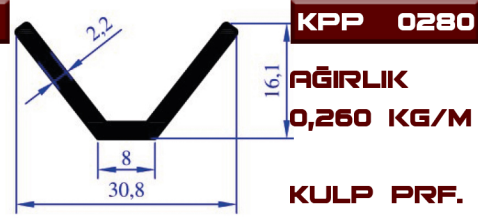

KULP PROFİLLERİ