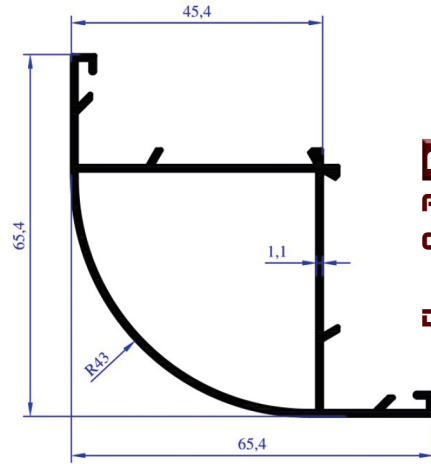

AĞIRLIK
1,279 KG/M

BAZA ETEK

AP 0163

AĞIRLIK
1,398 KG/M

SÜPER BAZA ORTA

AP 0164

AĞIRLIK
0,618 KG/M

DİK KÖŞE