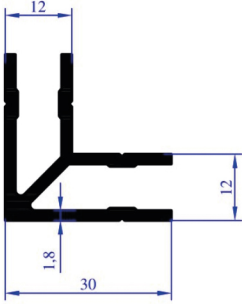

AP 0183

AĞIRLIK
0,356 KG/M
YAPRAK LAMBİRİ

AP 0184

AĞIRLIK
1,274 KG/M

ETEK PROFİLİ

ALDOKS PROFİLLERİ

ALUVION
ALÜMİNYUM