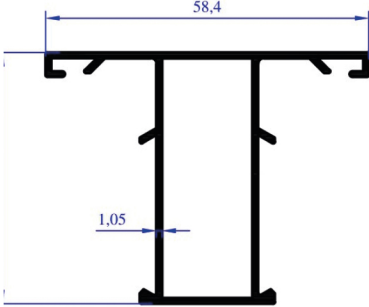

AP 0149
AĞIRLIK
0,569 KG/M

DAR ORTA