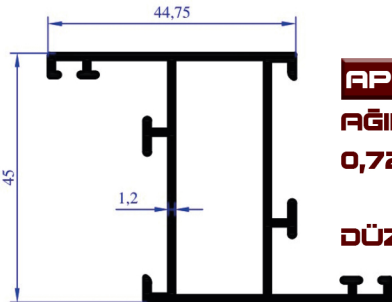

AP 0176

AĞIRLIK
0,726 KG/M

DÜZ DAR KANAT