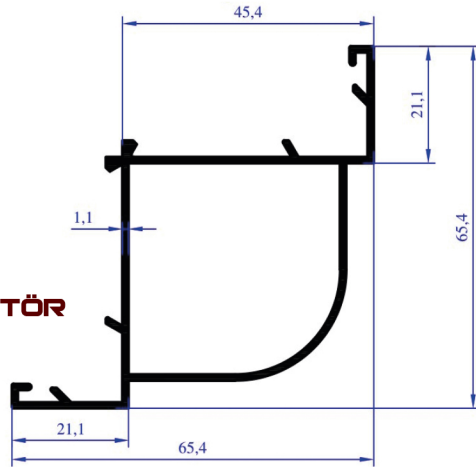

AP 0170

AĞIRLIK
0,574 KG/M

PİVOT ADAPTÖR