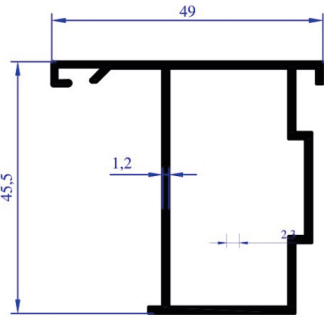

AĞIRLIK
0,195 KG/M

DAMLALIK PROFİLİ

AP 0168

AĞIRLIK
0,212 KG/M

TEK CAM ÇITASI

AP 0169

AĞIRLIK
0,217 KG/M

ISI CAM ÇITASI