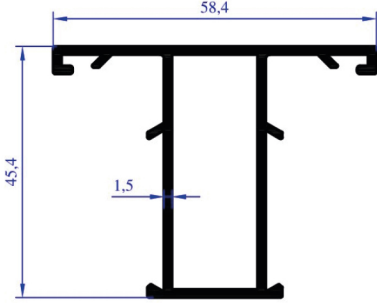

AP 0155
AĞIRLIK
0,775 KG/M

DAR ORTA