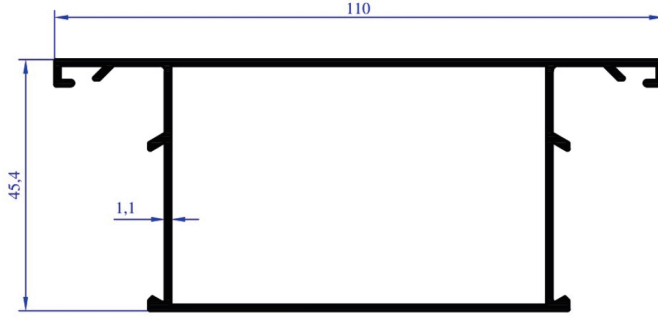

AP 0157
AĞIRLIK
0,775 KG/M

DAR KANAT

AP 0158
AĞIRLIK
0,921 KG/M

GENİŞ KANAT

ALDOKS PROFİLLERİ

AP 0159

AĞIRLIK
1,046 KG/M

BAZA KASA