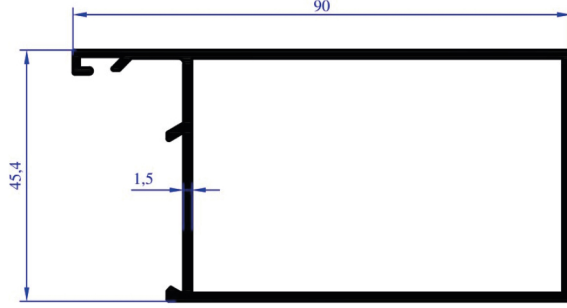

AP 0157
AĞIRLIK
0,775 KG/M

DAR KANAT

AP 0158
AĞIRLIK
0,921 KG/M

GENİŞ KANAT

ALDOKS PROFİLLERİ

AP 0159

AĞIRLIK
1,046 KG/M

BAZA KASA