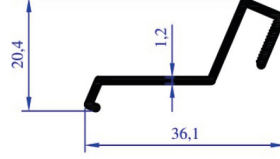

AP 0165

AĞIRLIK
0,701 KG/M

DÜZ OVAL KÖŞE

ALDOKS PROFİLLERİ

AP 0166

AĞIRLIK
0,251 KG/M

ALDOKS TIRNAK

AP 0167