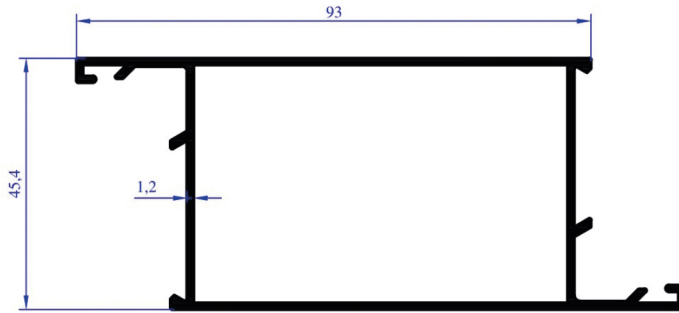

AP 0161

AĞIRLIK
1,001 KG/M

BAZA KANAT