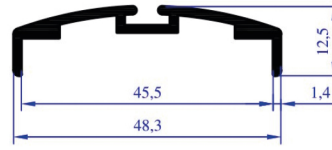

AP 0181

AĞIRLIK
0,331 KG/M

ÇARPMA KAPI
ADAPTÖR