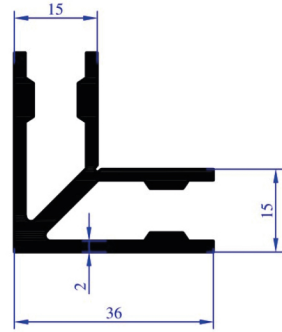

AP 0183

AĞIRLIK
0,356 KG/M
YAPRAK LAMBİRİ

AP 0184

AĞIRLIK
1,274 KG/M

ETEK PROFİLİ

ALDOKS PROFİLLERİ

ALUVION
ALÜMİNYUM