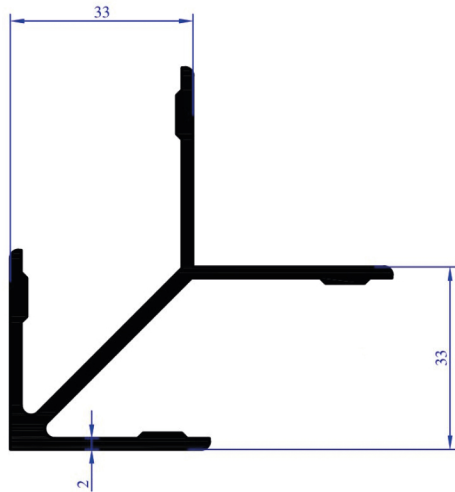

AP 0183

AĞIRLIK
0,356 KG/M
YAPRAK LAMBİRİ

AP 0184

AĞIRLIK
1,274 KG/M

ETEK PROFİLİ

ALDOKS PROFİLLERİ

ALUVION
ALÜMİNYUM