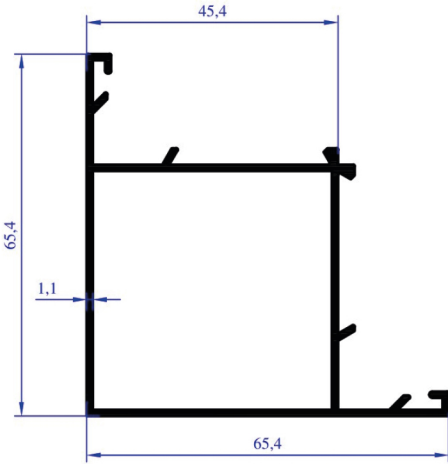

AĞIRLIK
1,279 KG/M

BAZA ETEK

AP 0163

AĞIRLIK
1,398 KG/M

SÜPER BAZA ORTA

AP 0164

AĞIRLIK
0,618 KG/M

DİK KÖŞE