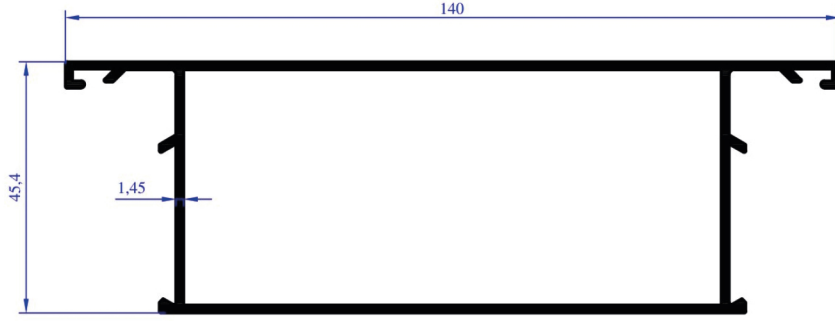

AĞIRLIK
1,279 KG/M

BAZA ETEK

AP 0163

AĞIRLIK
1,398 KG/M

SÜPER BAZA ORTA

AP 0164

AĞIRLIK
0,618 KG/M

DİK KÖŞE