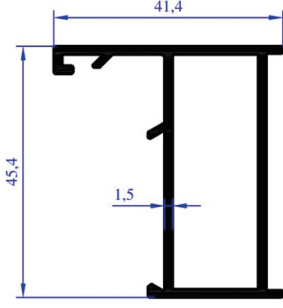

DAR ORTA

AP 0150
AĞIRLIK
0,680 KG/M

GENİŞ ORTA

AP 0151
AĞIRLIK
0,569 KG/M

DAR KANAT

AP 0152
AĞIRLIK
0,680 KG/M

GENİŞ KANAT

ALDOKS PROFİLLERİ