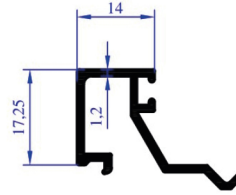

DÜZ GENİŞ KANAT

ALDOKS PROFİLLERİ

AP 0178

AĞIRLIK
0,274 KG/M

CAM ÇITASI

AP 0179

AĞIRLIK
0,244 KG/M

ISI CAM ÇITASI