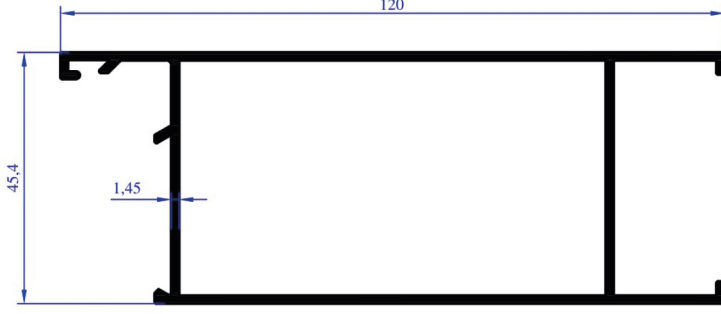

ALDOKS PROFİLLERİ

AP 0162

AĞIRLIK
1,279 KG/M

BAZA ETEK