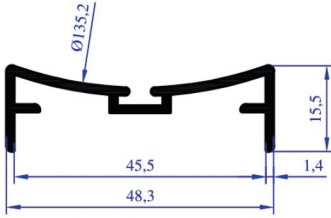

DÜZ GENİŞ KANAT

ALDOKS PROFİLLERİ

AP 0178

AĞIRLIK
0,274 KG/M

CAM ÇITASI

AP 0179

AĞIRLIK
0,244 KG/M

ISI CAM ÇITASI