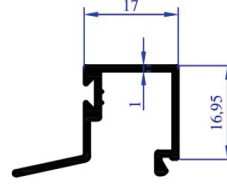

AĞIRLIK
0,195 KG/M

DAMLALIK PROFİLİ

AP 0168

AĞIRLIK
0,212 KG/M

TEK CAM ÇITASI

AP 0169

AĞIRLIK
0,217 KG/M

ISI CAM ÇITASI