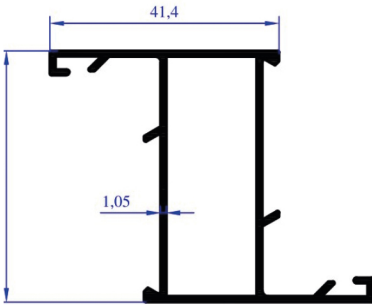

DAR ORTA

AP 0150
AĞIRLIK
0,680 KG/M

GENİŞ ORTA

AP 0151
AĞIRLIK
0,569 KG/M

DAR KANAT

AP 0152
AĞIRLIK
0,680 KG/M

GENİŞ KANAT

ALDOKS PROFİLLERİ