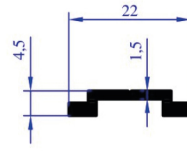

AP 0183

AĞIRLIK
0,356 KG/M
YAPRAK LAMBİRİ

AP 0184

AĞIRLIK
1,274 KG/M

ETEK PROFİLİ

ALDOKS PROFİLLERİ

ALUVION
ALÜMİNYUM