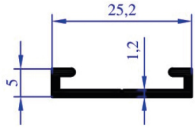

AP 0183

AĞIRLIK
0,356 KG/M
YAPRAK LAMBİRİ

AP 0184

AĞIRLIK
1,274 KG/M

ETEK PROFİLİ

ALDOKS PROFİLLERİ

ALUVION
ALÜMİNYUM