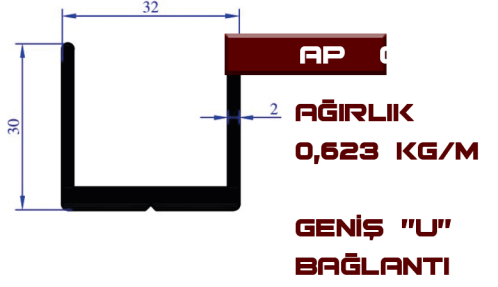

AP 0183

AĞIRLIK
0,356 KG/M
YAPRAK LAMBİRİ

AP 0184

AĞIRLIK
1,274 KG/M

ETEK PROFİLİ

ALDOKS PROFİLLERİ

ALUVION
ALÜMİNYUM