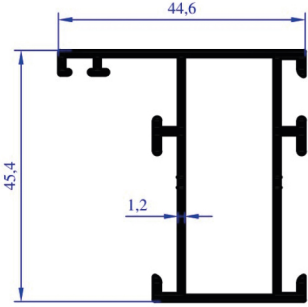

AP 0170

AĞIRLIK
0,574 KG/M

PİVOT ADAPTÖR

AP 0171

AĞIRLIK
0,702 KG/M

FUGALI OVAL KÖŞE

ALDOKS PROFİLLERİ

AP 0172