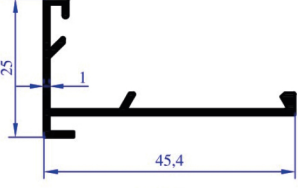

ALDOKS PROFİLLERİ

AP 0166

AĞIRLIK
0,251 KG/M

ALDOKS TIRNAK