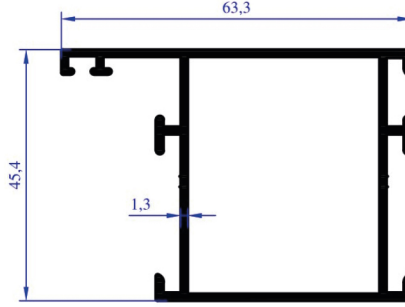

AP 0173

AĞIRLIK
0,832 KG/M

DÜZ GENİŞ KASA