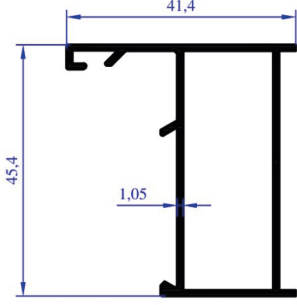

ALDOKS PROFİLLERİ