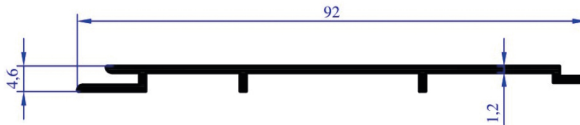

AP 0180

AĞIRLIK
0,362 KG/M

ÇARPMA KAPI
ADAPTÖR

AP 0181

AĞIRLIK
0,331 KG/M

ÇARPMA KAPI
ADAPTÖR

AP 0182

AĞIRLIK
0,534 KG/M
LAMBİRİ