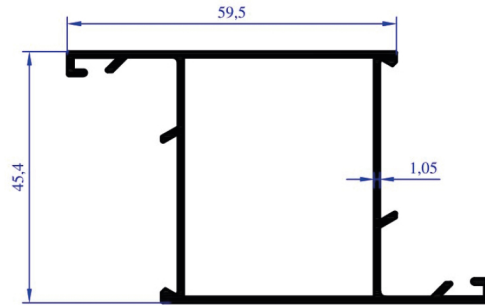

DAR ORTA

AP 0150
AĞIRLIK
0,680 KG/M

GENİŞ ORTA

AP 0151
AĞIRLIK
0,569 KG/M

DAR KANAT

AP 0152
AĞIRLIK
0,680 KG/M

GENİŞ KANAT

ALDOKS PROFİLLERİ

AP 0153
AĞIRLIK
0,656 KG/M

DAR KASA

AP 0154
AĞIRLIK
0,797 KG/M

GENİŞ KASA

AP 0155
AĞIRLIK
0,775 KG/M

DAR ORTA

AP 0156
AĞIRLIK
0,921 KG/M

GENİŞ ORTA