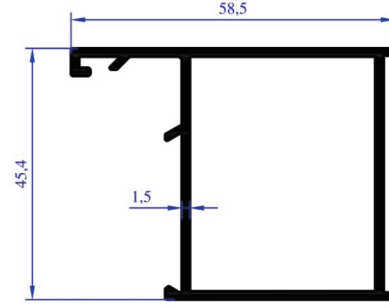

DAR ORTA

AP 0150
AĞIRLIK
0,680 KG/M

GENİŞ ORTA

AP 0151
AĞIRLIK
0,569 KG/M

DAR KANAT

AP 0152
AĞIRLIK
0,680 KG/M

GENİŞ KANAT

ALDOKS PROFİLLERİ

AP 0153
AĞIRLIK
0,656 KG/M

DAR KASA

AP 0154
AĞIRLIK
0,797 KG/M

GENİŞ KASA

AP 0155
AĞIRLIK
0,775 KG/M

DAR ORTA

AP 0156
AĞIRLIK
0,921 KG/M

GENİŞ ORTA