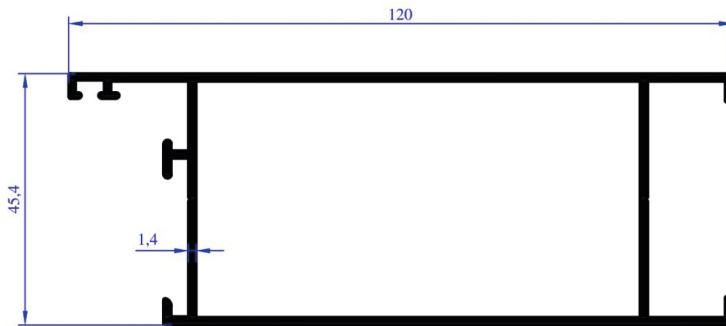

AP 0184

AĞIRLIK
1,274 KG/M

ETEK PROFİLİ