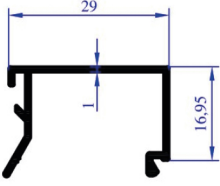

AP 0168

AĞIRLIK
0,212 KG/M

TEK CAM ÇITASI